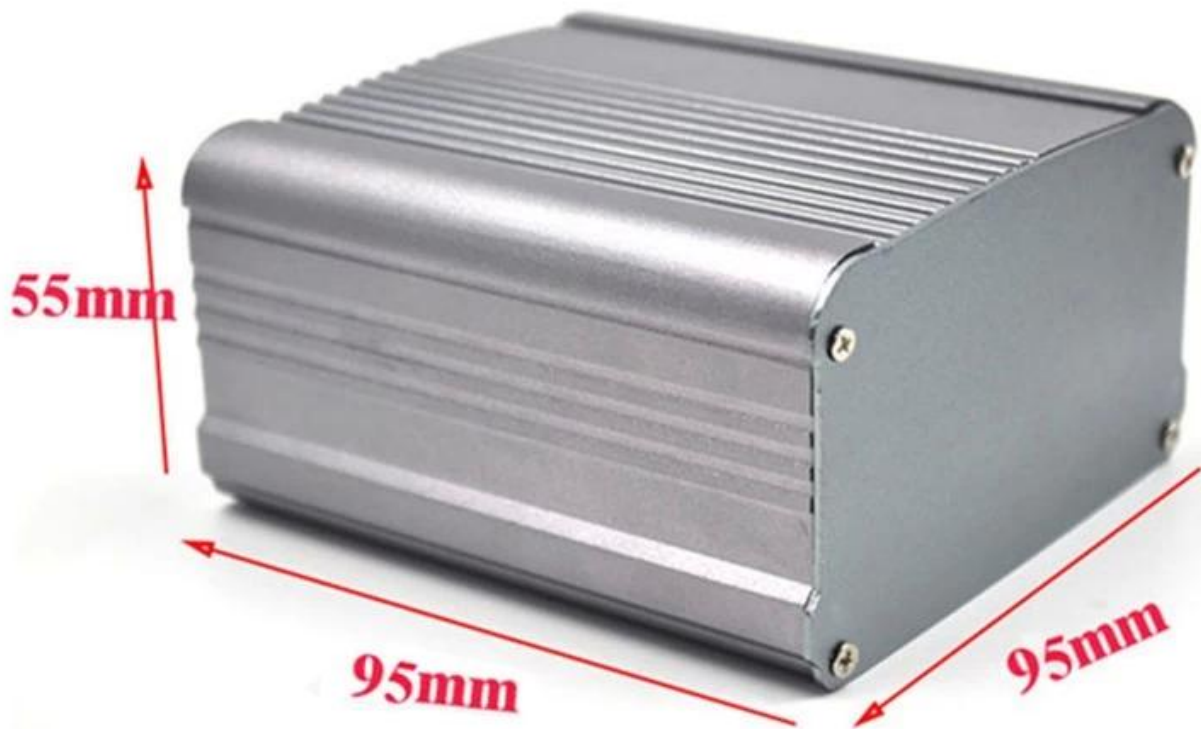

SZOMK

▶ **Enclosure Manufacturer**
www.chinaenclosure.com

SZOMK

Customizable
cutout, sticker
silkscreen, color

Weight: 343g
Model No. AK-C-C55

Size: 2.16*3.74*3.74 inch
55*95*95 mm

SZOMK

SZOMK

SZOMK

Wall-mounting series

Size List:HxWxfree(mm)

Length can be random

AK-C-A1	36x147	AK-C-A17	40.5x97
AK-C-A2	41x147	AK-C-A18	80x234
AK-C-A3	29x129	AK-C-A19	40x80.5
AK-C-A4	28x104	AK-C-A20	33x105
AK-C-A5	32x155	AK-C-A21	39x96
AK-C-A6	71x190	AK-C-A22	24x76
AK-C-A7	46x190	AK-C-A23	58x180
AK-C-A8	38x88	AK-C-A24	29x164
AK-C-A9	48x204	AK-C-A25	61x147
AK-C-A10	38x150	AK-C-A26	35x120
AK-C-A11	55x150	AK-C-A27	36x85
AK-C-A12	45x138	AK-C-A28	28x165
AK-C-A13	55x147	AK-C-A29	52x165
AK-C-A14	30x67	AK-C-A30	33.5x103
AK-C-A15	73.5x250	AK-C-A31	39x144
AK-C-A16	24x80	AK-C-A32	26x66