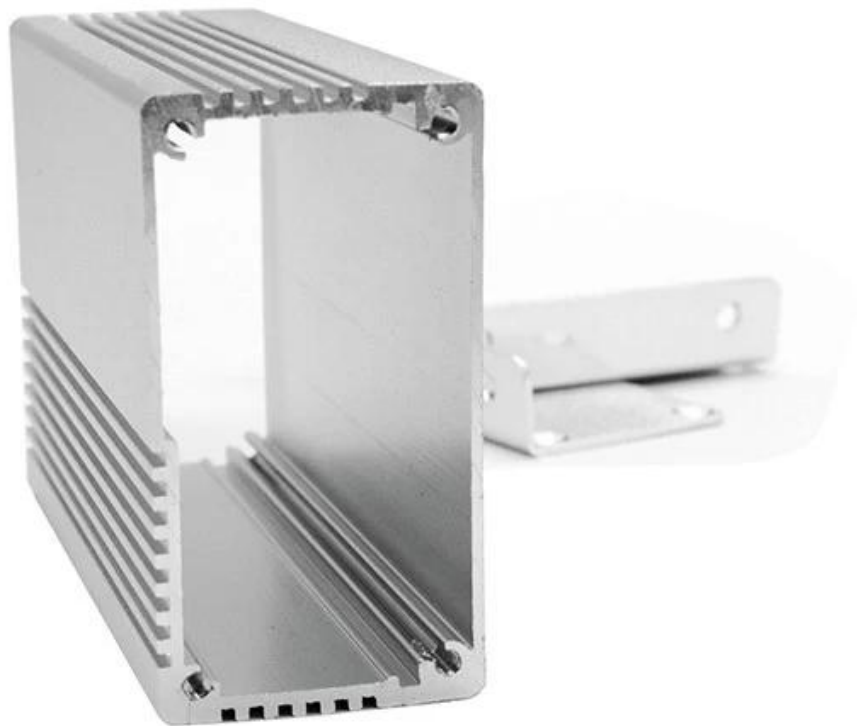

# SZOMK

Customizable  
cutout, sticker  
silkscreen, color

Weight: 124g  
Model No. AK-C-B17a

Size: 1.34\*2.52\*3.94 inch  
34\*64\*100 mm

**SZOMK**

## Wall-mounting series

Size List:HxWxfree(mm)

Length can be random

AK-C-A1	36x147	AK-C-A17	40.5x97
AK-C-A2	41x147	AK-C-A18	80x234
AK-C-A3	29x129	AK-C-A19	40x80.5
AK-C-A4	28x104	AK-C-A20	33x105
AK-C-A5	32x155	AK-C-A21	39x96
AK-C-A6	71x190	AK-C-A22	24x76
AK-C-A7	46x190	AK-C-A23	58x180
AK-C-A8	38x88	AK-C-A24	29x164
AK-C-A9	48x204	AK-C-A25	61x147
AK-C-A10	38x150	AK-C-A26	35x120
AK-C-A11	55x150	AK-C-A27	36x85
AK-C-A12	45x138	AK-C-A28	28x165
AK-C-A13	55x147	AK-C-A29	52x165
AK-C-A14	30x67	AK-C-A30	33.5x103
AK-C-A15	73.5x250	AK-C-A31	39x144
AK-C-A16	24x80	AK-C-A32	26x66