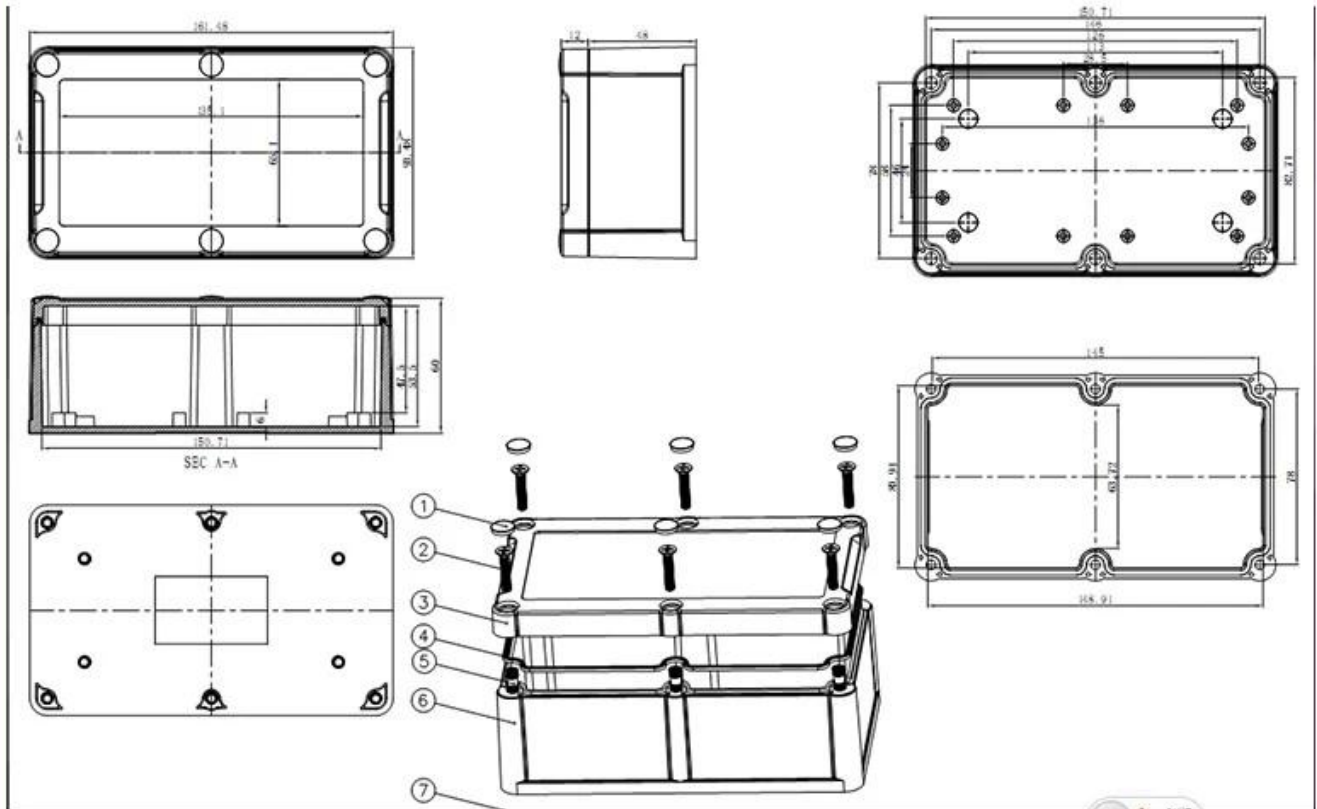

# SZOMK

**Epitheca (1PCS)**  
Material:PC  
Color:Transparent

**Hypotheca (1PCS)**  
Material:ABS  
Color:Light Grey(FS20412)

**Gasket (1PCS)**  
Material:Rubber  
Size:113\*113\*1.8 mm

**Copper Nut(6PCS)**  
Material:Copper  
Standard:M4\*10  
Color:Copper