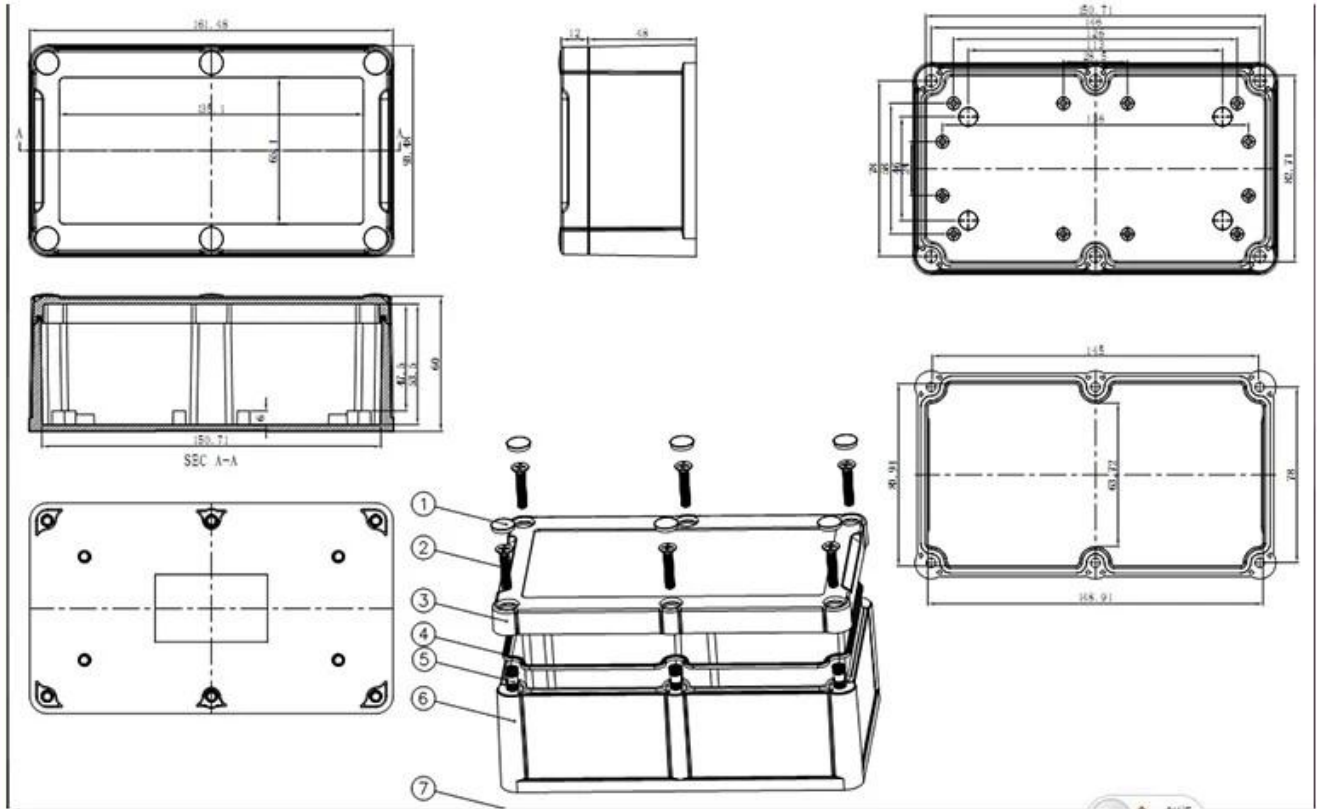

# SZOMK

**Epitheca (1PCS)**  
Material:PC  
Color:Transparent

**Hypotheca (1PCS)**  
Material:ABS  
Color:Light Grey(FS20412)

**Gasket (1PCS)**  
Material:Rubber  
Size:113\*113\*1.8 mm

**Copper Nut(6PCS)**  
Material:Copper  
Standard:M4\*10  
Color:Copper