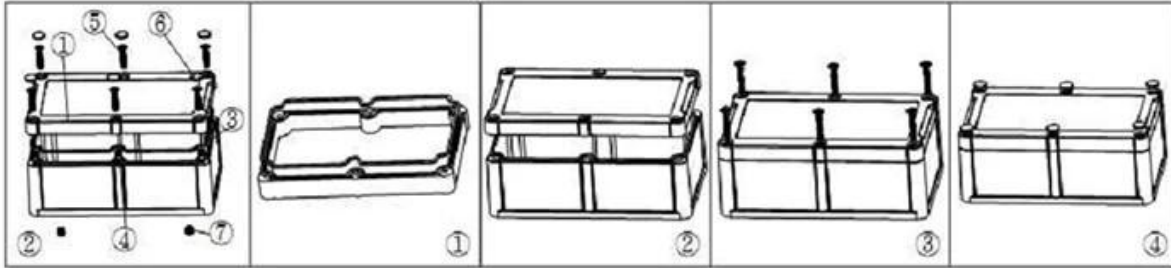

# SZOMK

**Epitheca (1PCS)**  
Material:PC  
Color:Transparent

**Hypotheca (1PCS)**  
Material:ABS  
Color:Light Grey(FS20412)

**Gasket (1PCS)**  
Material:Rubber  
Size:113\*113\*1.8 mm

**Copper Nut(6PCS)**  
Material:Copper  
Standard:M4\*10  
Color:Copper