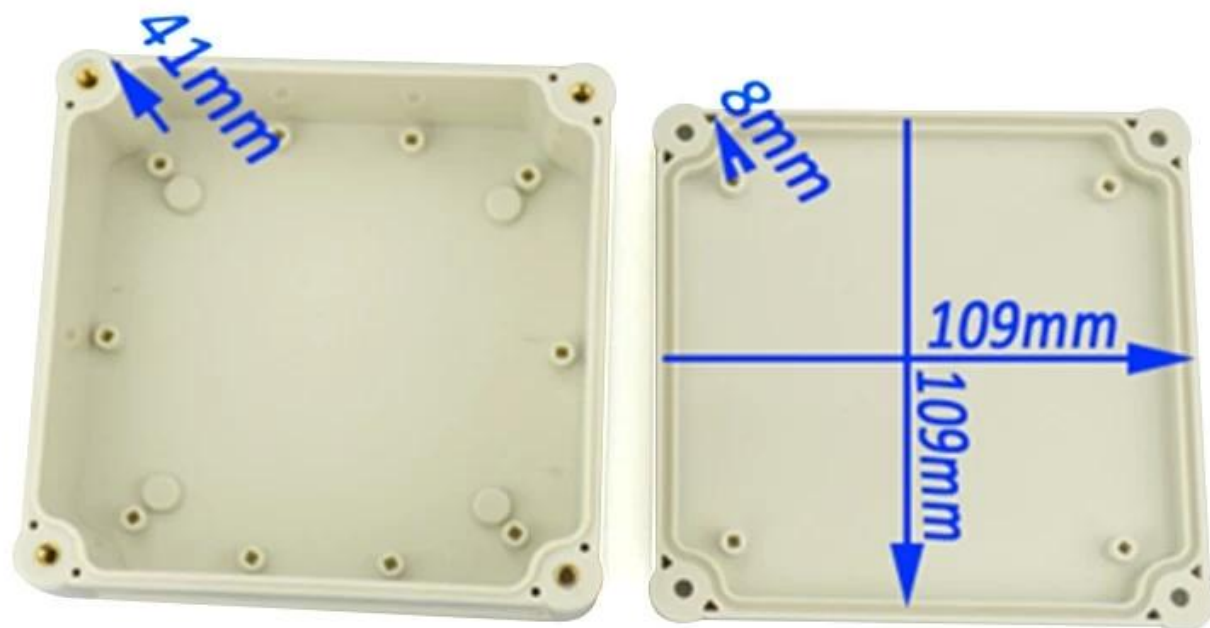

SZOMK

SZOMK

SZOMK

SZOMK

Epitheca (1PCS)
Material:ABS
Color:Light Grey(FS20412)

Hypotheca (1PCS)
Material:ABS
Color:Light Grey(FS20412)

Gasket (1PCS)
Material:Rubber
Size:113*113*1.8 mm

Copper Nut(6PCS)
Material:Copper
Standard:M4*10
Color:Copper

Grub Screw(6PCS)
Material:Stainless Steel
Standard:M4*25

Screw Lid(6PCS)
Material:ABS
Color:Light Grey(FS20412)

Self-Tapping Screw(4PCS)
Material:Iron
Standard:M4*30

Copper Nut(4PCS)
Material:M4*5
Color:Copper