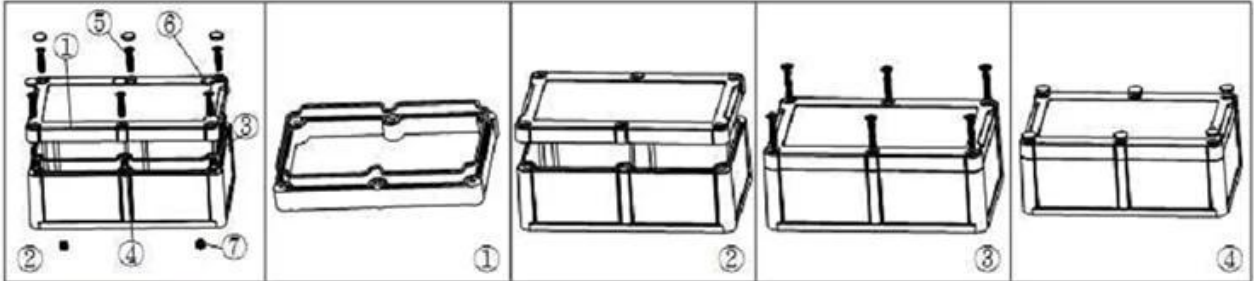

SZOMK

SZOMK

SZOMK

SZOMK

Epitheca (1PCS)
Material:ABS
Color:Light Grey(FS20412)

Hypotheca (1PCS)
Material:ABS
Color:Light Grey(FS20412)

Gasket (1PCS)
Material:Rubber
Size:113*113*1.8 mm

Copper Nut(6PCS)
Material:Copper
Standard:M4*10
Color:Copper

Grub Screw(6PCS)
Material:Stainless Steel
Standard:M4*25

Screw Lid(6PCS)
Material:ABS
Color:Light Grey(FS20412)

Self-Tapping Screw(4PCS)
Material:Iron
Standard:M4*30

Copper Nut(4PCS)
Material:M4*5
Color:Copper