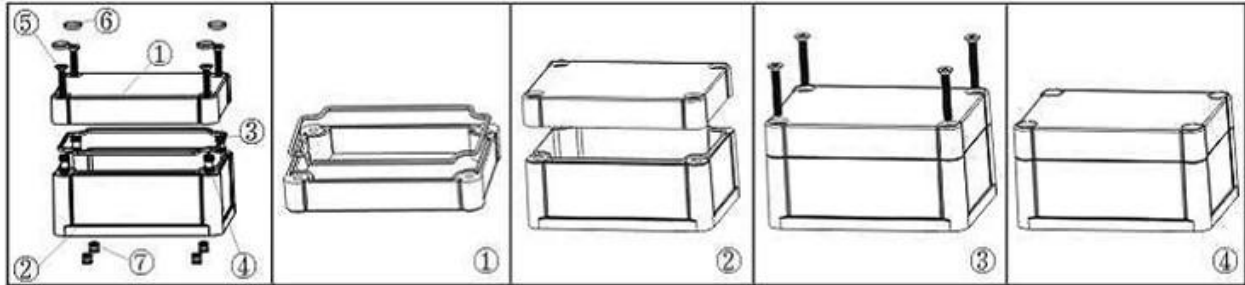

# SZOMK

**SZOMK**

**Epitheca (1PCS)**  
Material:PC  
Color:Transparent

**Hypotheca (1PCS)**  
Material:ABS  
Color:Light Grey(FS20412)

**Gasket (1PCS)**  
Material:Rubber  
Size:96.5\*64.5\*1.8 mm

**Copper Nut(4PCS)**  
Material:Copper  
Standard:M4\*10  
Color:Copper