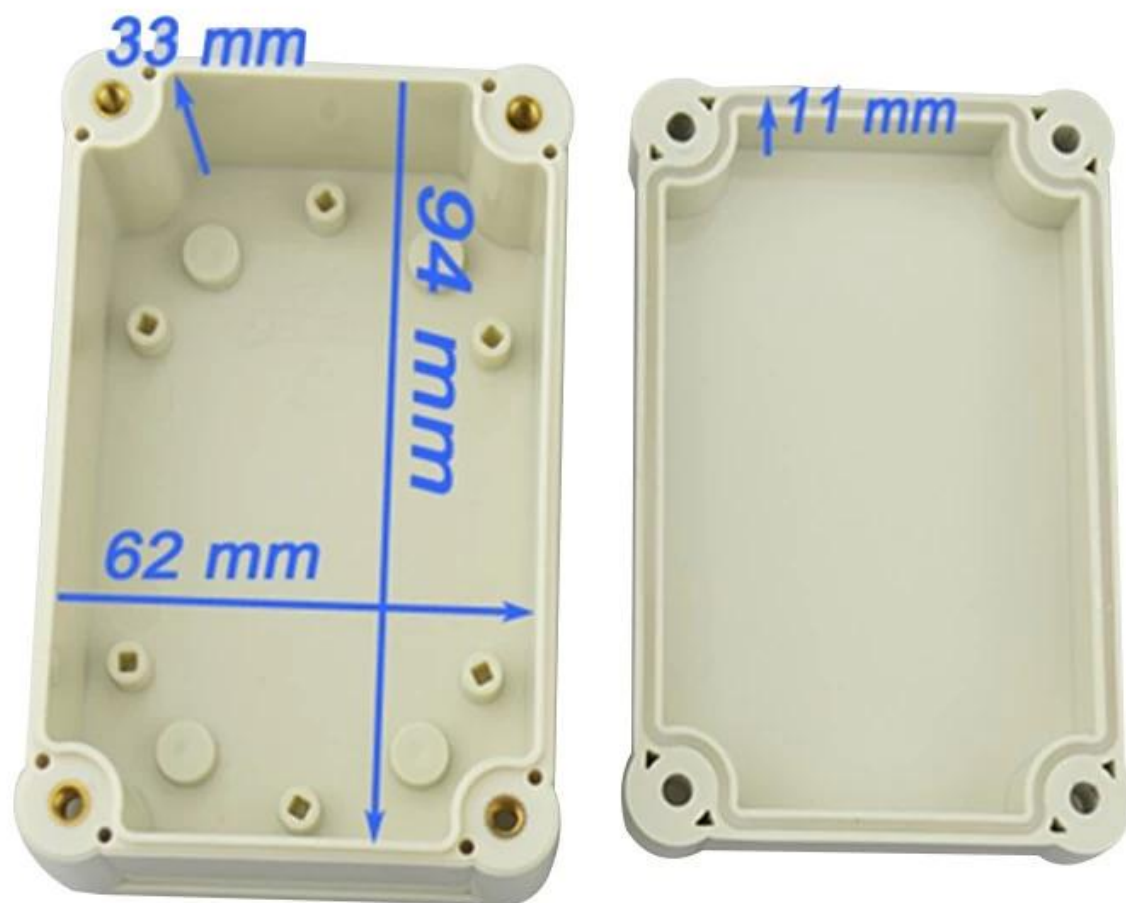

# SZOMK

**SZOMK**

**Epitheca (1PCS)**  
Material:PC  
Color:Transparent

**Hypotheca (1PCS)**  
Material:ABS  
Color:Light Grey(FS20412)

**Gasket (1PCS)**  
Material:Rubber  
Size:96.5\*64.5\*1.8 mm

**Copper Nut(4PCS)**  
Material:Copper  
Standard:M4\*10  
Color:Copper

**Grub Screw(4PCS)**  
Material:Stainless Steel  
Standard:M4\*25

**Screw Lid(6PCS)**  
Material:ABS  
Color:Light Grey(FS20412)