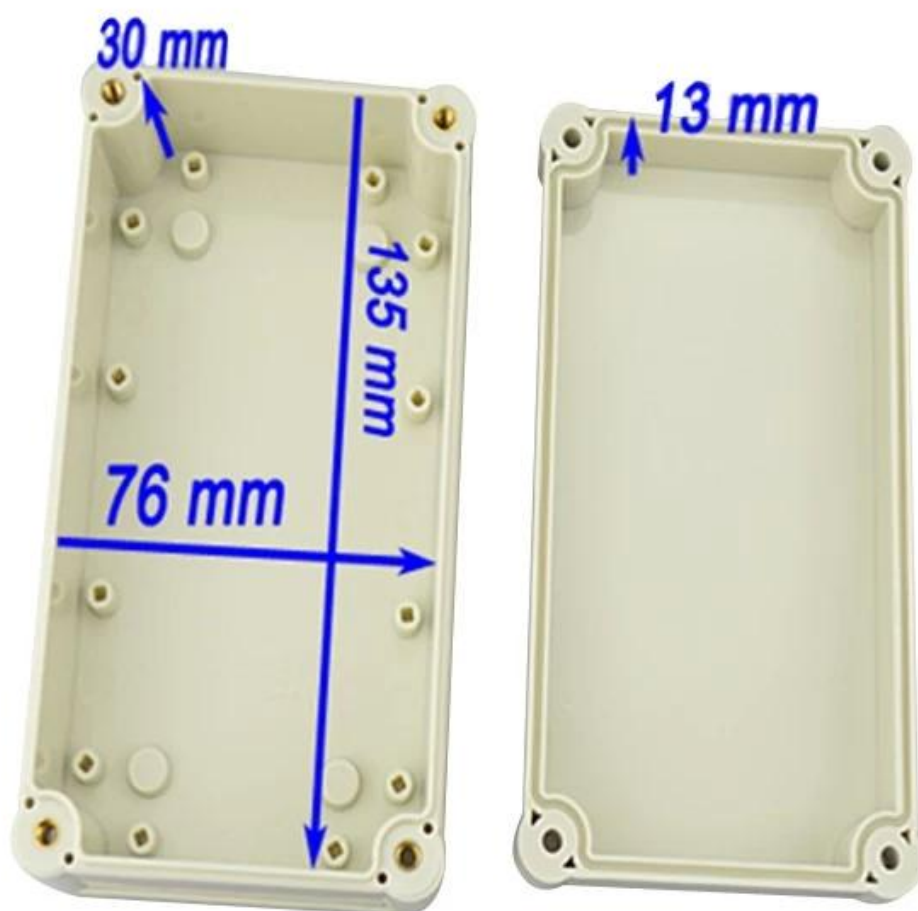

SZOMK

SZOMK

SZOMK

SZOMK

Epitheca (1PCS)
Material:ABS
Color:Light Grey(FS20412)

Hypotheca (1PCS)
Material:ABS
Color:Light Grey(FS20412)

Gasket (1PCS)
Material:Rubber
Size:96.5*64.5*1.8 mm

Copper Nut(4PCS)
Material:Copper
Standard:M4*10
Color:Copper

Grub Screw(4PCS)
Material:Stainless Steel
Standard:M4*25

Screw Lid(6PCS)
Material:ABS
Color:Light Grey(FS20412)