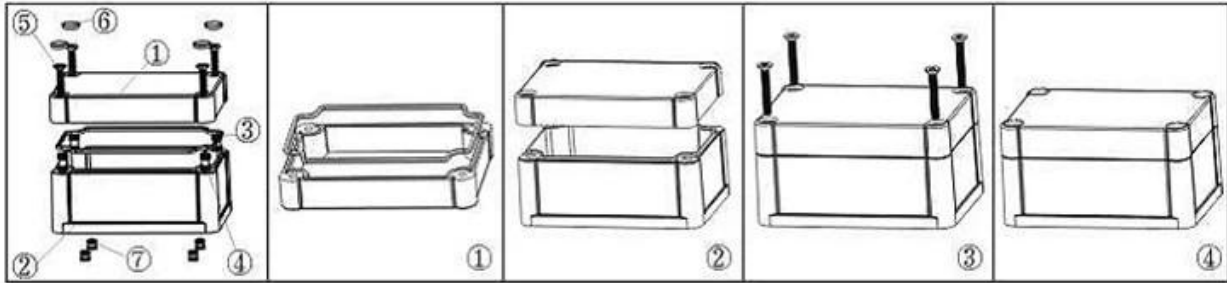

SZOMK

SZOMK

SZOMK

SZOMK

Epitheca (1PCS)
Material:ABS
Color:Light Grey(FS20412)

Hypotheca (1PCS)
Material:ABS
Color:Light Grey(FS20412)

Gasket (1PCS)
Material:Rubber
Size:96.5*64.5*1.8 mm

Copper Nut(4PCS)
Material:Copper
Standard:M4*10
Color:Copper

Grub Screw(4PCS)
Material:Stainless Steel
Standard:M4*25

Screw Lid(6PCS)
Material:ABS
Color:Light Grey(FS20412)