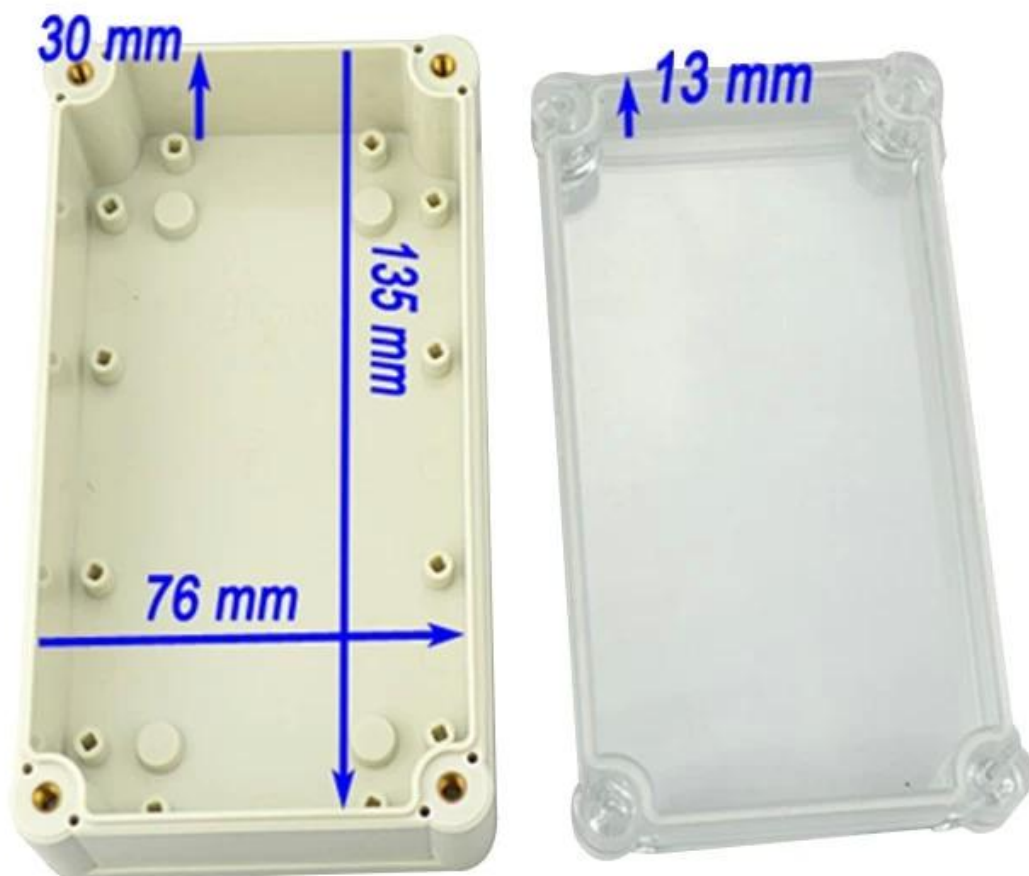

SZOMK

SZOMK

SZOMK

SZOMK

SZOMK

SZOMK

Epitheca (1PCS)
Material:ABS
Color:Light Grey(FS20412)

Hypotheca (1PCS)
Material:ABS
Color:Light Grey(FS20412)

Gasket (1PCS)
Material:Rubber
Size:96.5*64.5*1.8 mm

Copper Nut(4PCS)
Material:Copper
Standard:M4*10
Color:Copper

Grub Screw(4PCS)
Material:Stainless Steel
Standard:M4*25

Screw Lid(6PCS)
Material:ABS
Color:Light Grey(FS20412)