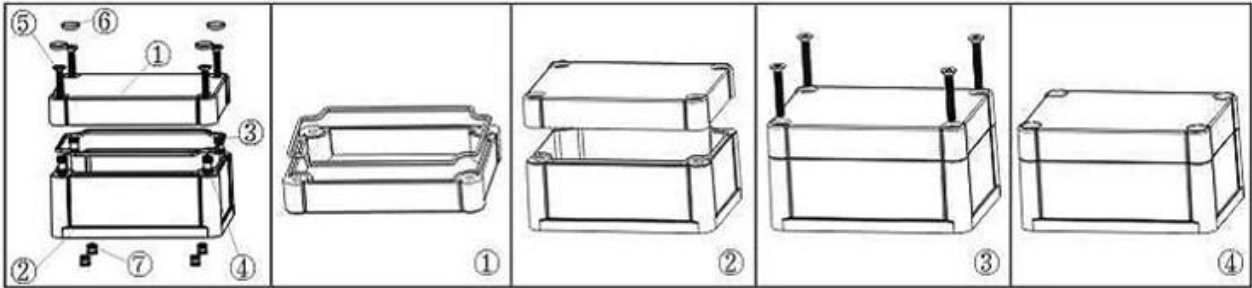

SZOMK

SZOMK

SZOMK

SZOMK

SZOMK

SZOMK

Epitheca (1PCS)
Material:ABS
Color:Light Grey(FS20412)

Hypotheca (1PCS)
Material:ABS
Color:Light Grey(FS20412)

Gasket (1PCS)
Material:Rubber
Size:96.5*64.5*1.8 mm

Copper Nut(4PCS)
Material:Copper
Standard:M4*10
Color:Copper

Grub Screw(4PCS)
Material:Stainless Steel
Standard:M4*25

Screw Lid(6PCS)
Material:ABS
Color:Light Grey(FS20412)