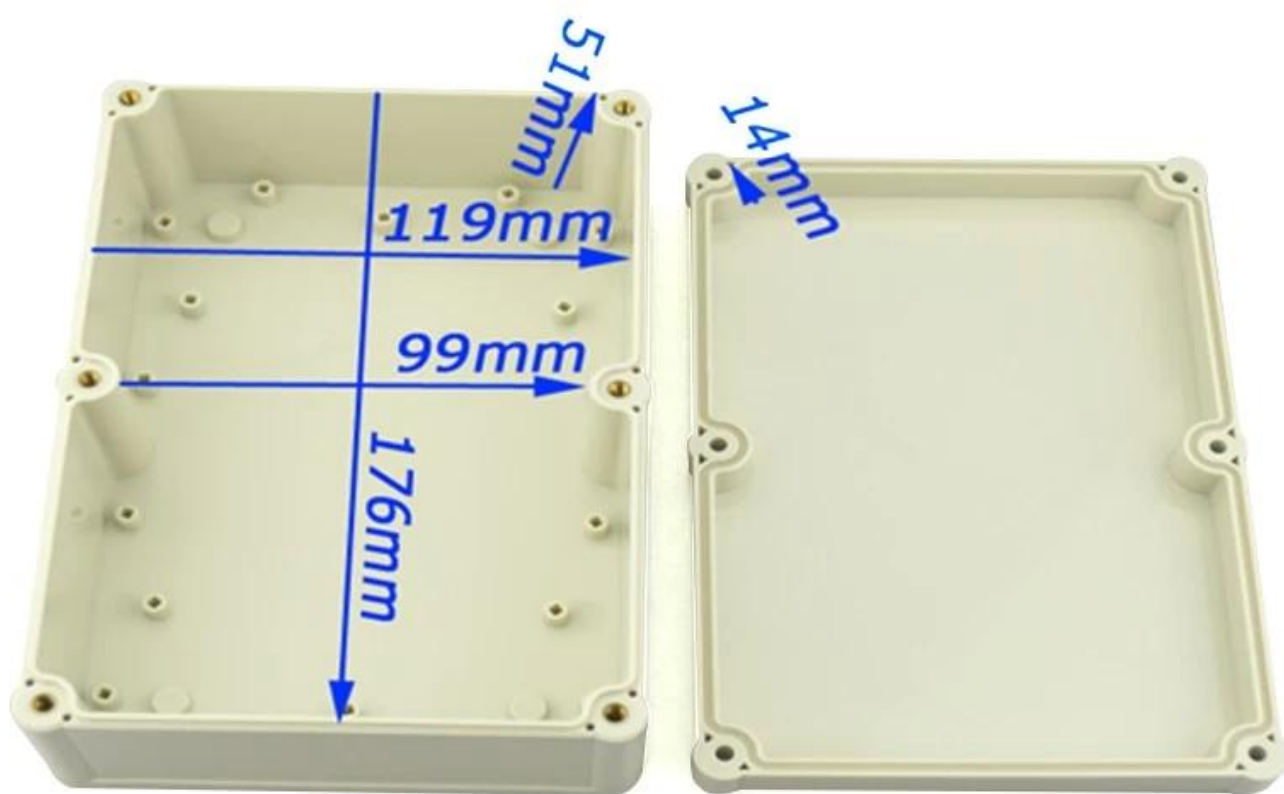

SZOMK

SZOMK

SZOMK

SZOMK

Epitheca (1PCS)
Material:ABS
Color:Light Grey(FS20412)

Hypotheca (1PCS)
Material:ABS
Color:Light Grey(FS20412)

Gasket (1PCS)
Material:Rubber
Size:113*113*1.8 mm

Copper Nut(6PCS)
Material:Copper
Standard:M4*10
Color:Copper

Grub Screw(6PCS)
Material:Stainless Steel
Standard:M4*25

Screw Lid(6PCS)
Material:ABS
Color:Light Grey(FS20412)

Self-Tapping Screw(4PCS)
Material:Iron
Standard:M4*30

Copper Nut(4PCS)
Material:M4*5
Color:Copper