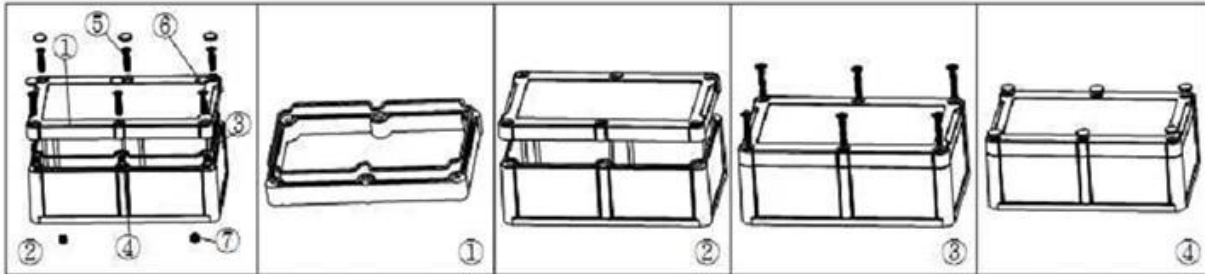

# SZOMK

**Epitheca (1PCS)**  
Material:PC  
Color:Transparent

**Hypotheca (1PCS)**  
Material:ABS  
Color:Light Grey(FS20412)

**Gasket (1PCS)**  
Material:Rubber  
Size:113\*113\*1.8 mm

**Copper Nut(6PCS)**  
Material:Copper  
Standard:M4\*10  
Color:Copper