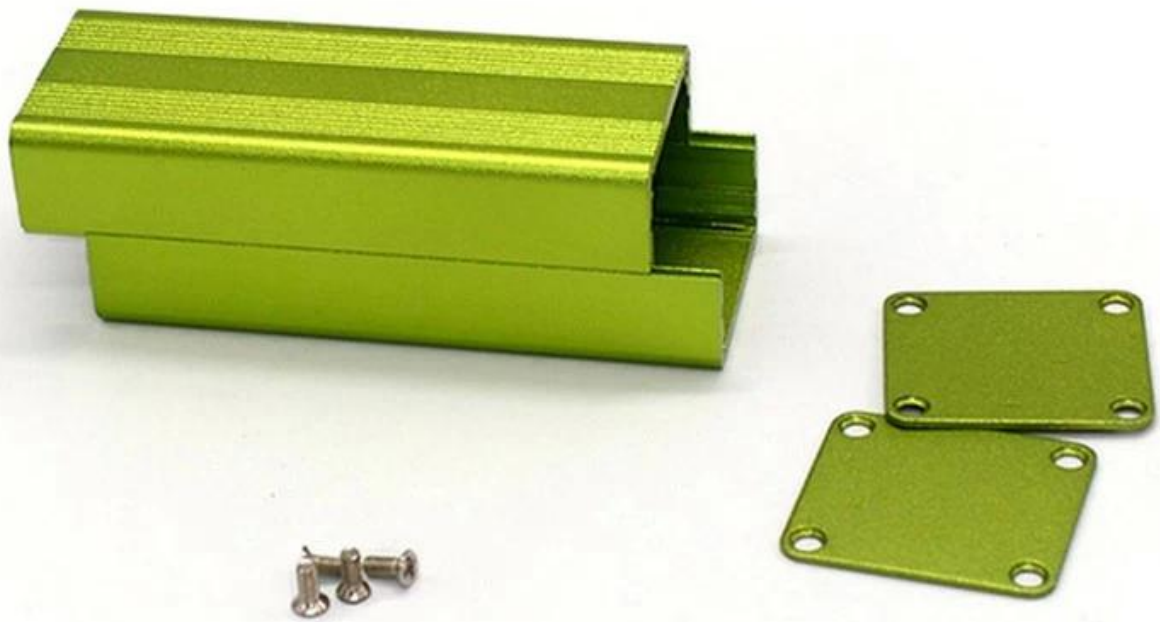

□□□□□□

SZOMK

▶ **Enclosure Manufacturer**
www.chinaenclosure.com

SZOMK

Customizable
cutout, sticker
silkscreen, color

Weight: 59g
Model No. AK-C-C70

Size: 3.15*1.14*1.26 inch
80*32*29 mm

SZOMK

SZOMK

SZOMK

SZOMK

Wall-mounting series

Size List:HxWxfree(mm)

Length can be random

AK-C-A1	36x147	AK-C-A17	40.5x97
AK-C-A2	41x147	AK-C-A18	80x234
AK-C-A3	29x129	AK-C-A19	40x80.5
AK-C-A4	28x104	AK-C-A20	33x105
AK-C-A5	32x155	AK-C-A21	39x96
AK-C-A6	71x190	AK-C-A22	24x76
AK-C-A7	46x190	AK-C-A23	58x180
AK-C-A8	38x88	AK-C-A24	29x164
AK-C-A9	48x204	AK-C-A25	61x147
AK-C-A10	38x150	AK-C-A26	35x120
AK-C-A11	55x150	AK-C-A27	36x85
AK-C-A12	45x138	AK-C-A28	28x165
AK-C-A13	55x147	AK-C-A29	52x165
AK-C-A14	30x67	AK-C-A30	33.5x103
AK-C-A15	73.5x250	AK-C-A31	39x144
AK-C-A16	24x80	AK-C-A32	26x66