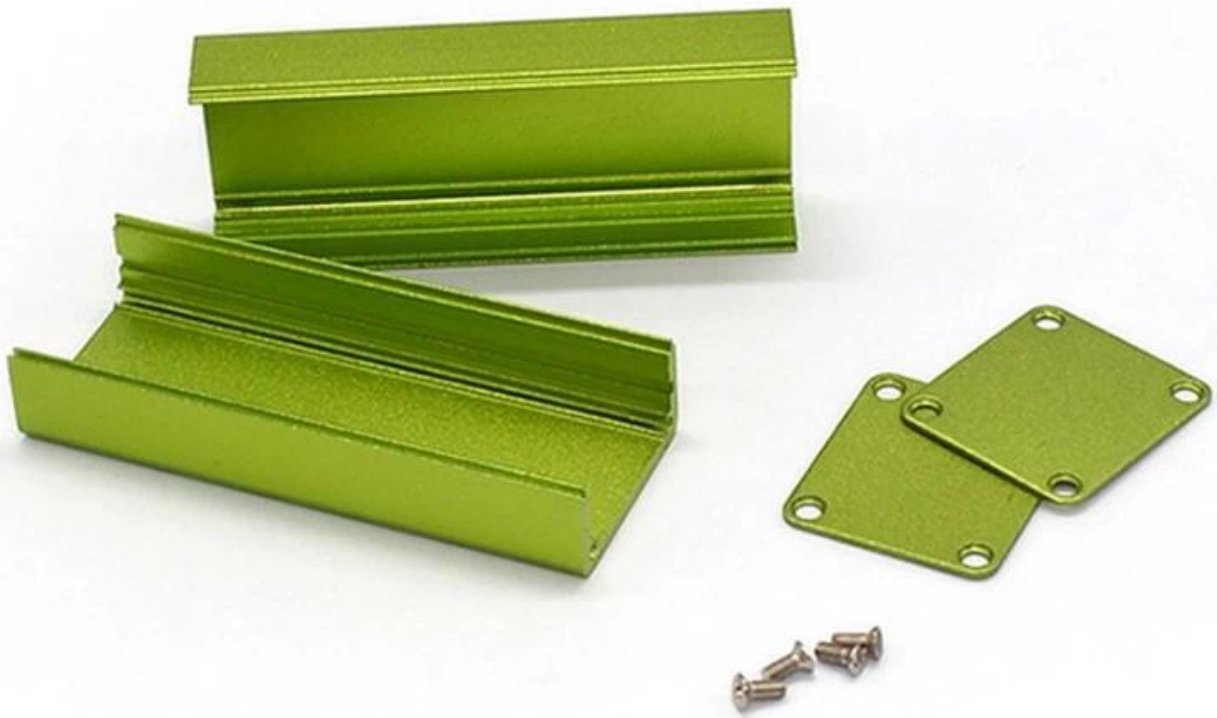

□□□□□□

SZOMK

▶ **Enclosure Manufacturer**
www.chinaenclosure.com

SZOMK

Customizable
cutout, sticker
silkscreen, color

Weight: 59g
Model No. AK-C-C70

Size: 3.15*1.14*1.26 inch
80*32*29 mm

SZOMK

SZOMK

SZOMK

SZOMK

Wall-mounting series

Size List:HxWxfree(mm)

Length can be random

AK-C-A1	36x147	AK-C-A17	40.5x97
AK-C-A2	41x147	AK-C-A18	80x234
AK-C-A3	29x129	AK-C-A19	40x80.5
AK-C-A4	28x104	AK-C-A20	33x105
AK-C-A5	32x155	AK-C-A21	39x96
AK-C-A6	71x190	AK-C-A22	24x76
AK-C-A7	46x190	AK-C-A23	58x180
AK-C-A8	38x88	AK-C-A24	29x164
AK-C-A9	48x204	AK-C-A25	61x147
AK-C-A10	38x150	AK-C-A26	35x120
AK-C-A11	55x150	AK-C-A27	36x85
AK-C-A12	45x138	AK-C-A28	28x165
AK-C-A13	55x147	AK-C-A29	52x165
AK-C-A14	30x67	AK-C-A30	33.5x103
AK-C-A15	73.5x250	AK-C-A31	39x144
AK-C-A16	24x80	AK-C-A32	26x66