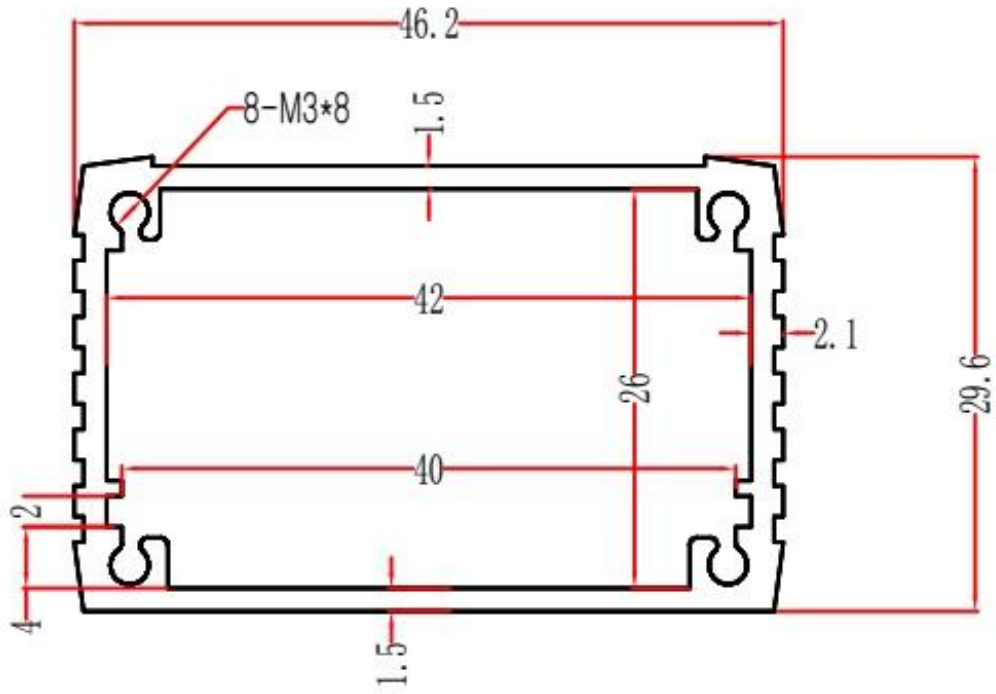

SZOMK

Customizable
cutout, sticker
silkscreen, color

Weight: 74g

Model No. AK-C-B31

Size: 3.66*1.77*1.18 inch

90*45*30 mm

SZOMK

SZOMK

Wall-mounting series

Size List:HxWxfree(mm)

Length can be random

AK-C-A1	36x147	AK-C-A17	40.5x97
AK-C-A2	41x147	AK-C-A18	80x234
AK-C-A3	29x129	AK-C-A19	40x80.5
AK-C-A4	28x104	AK-C-A20	33x105
AK-C-A5	32x155	AK-C-A21	39x96
AK-C-A6	71x190	AK-C-A22	24x76
AK-C-A7	46x190	AK-C-A23	58x180
AK-C-A8	38x88	AK-C-A24	29x164
AK-C-A9	48x204	AK-C-A25	61x147
AK-C-A10	38x150	AK-C-A26	35x120
AK-C-A11	55x150	AK-C-A27	36x85
AK-C-A12	45x138	AK-C-A28	28x165
AK-C-A13	55x147	AK-C-A29	52x165
AK-C-A14	30x67	AK-C-A30	33.5x103
AK-C-A15	73.5x250	AK-C-A31	39x144
AK-C-A16	24x80	AK-C-A32	26x66

Seperated style series

Size List:HxWxfree(mm)

Length can be random

AK-C-C1	40x97	AK-C-C32	26.5x76
AK-C-C2	25x98	AK-C-C33	38x91
AK-C-C3	32x82	AK-C-C34	74x90
AK-C-C4	26x26	AK-C-C35	59x90
AK-C-C5	50x205	AK-C-C36	83x120
AK-C-C6	36x76	AK-C-C37	33x96
AK-C-C7	20x50	AK-C-C38	103x120
AK-C-C8	38x52	AK-C-C39	70x120
AK-C-C9	46x76	AK-C-C40	50x91
AK-C-C10	63x120	AK-C-C41	44x90
AK-C-C11	33x11	AK-C-C42	49x120
AK-C-C12	55x106	AK-C-C43	57x76
AK-C-C13	38x88	AK-C-C44	35x120
AK-C-C14	30x105	AK-C-C45	64x116
AK-C-C15	26x71	AK-C-C46	44x100
AK-C-C16	25x40	AK-C-C47	60x82
AK-C-C17	45.5x96	AK-C-C48	25x25
AK-C-C18	45x122	AK-C-C49	88x167
AK-C-C19	45x152	AK-C-C50	50x178
AK-C-C20	47x107	AK-C-C51	61x115
AK-C-C21	51x125	AK-C-C52	101x155
AK-C-C22	54x145	AK-C-C53	81x155
AK-C-C23	54x168	AK-C-C54	122x175
AK-C-C24	82x145	AK-C-C55	55x95
AK-C-C25	68x145	AK-C-C56	22x65.2
AK-C-C26	56x96	AK-C-C57	39x61
AK-C-C27	90x90	AK-C-C58	49x61
AK-C-C28	50x110	AK-C-C59	68x65
AK-C-C29	30x88	AK-C-C60	45x61
AK-C-C30	29x90	AK-C-C61	15.2x67.3
AK-C-C31	48x91	AK-C-C62	26x78