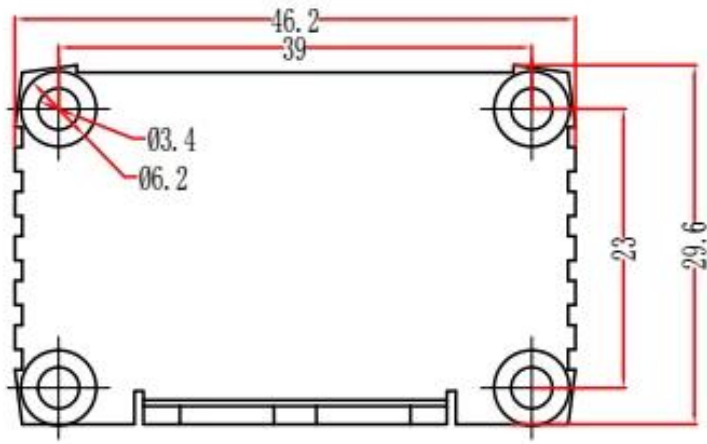

SZOMK

Customizable
cutout, sticker
silkscreen, color

Weight: 74g

Model No. AK-C-B31

Size: 3.66*1.77*1.18 inch

90*45*30 mm

SZOMK

SZOMK

Wall-mounting series

Size List:HxWxfree(mm)

Length can be random

AK-C-A1	36x147	AK-C-A17	40.5x97
AK-C-A2	41x147	AK-C-A18	80x234
AK-C-A3	29x129	AK-C-A19	40x80.5
AK-C-A4	28x104	AK-C-A20	33x105
AK-C-A5	32x155	AK-C-A21	39x96
AK-C-A6	71x190	AK-C-A22	24x76
AK-C-A7	46x190	AK-C-A23	58x180
AK-C-A8	38x88	AK-C-A24	29x164
AK-C-A9	48x204	AK-C-A25	61x147
AK-C-A10	38x150	AK-C-A26	35x120
AK-C-A11	55x150	AK-C-A27	36x85
AK-C-A12	45x138	AK-C-A28	28x165
AK-C-A13	55x147	AK-C-A29	52x165
AK-C-A14	30x67	AK-C-A30	33.5x103
AK-C-A15	73.5x250	AK-C-A31	39x144
AK-C-A16	24x80	AK-C-A32	26x66