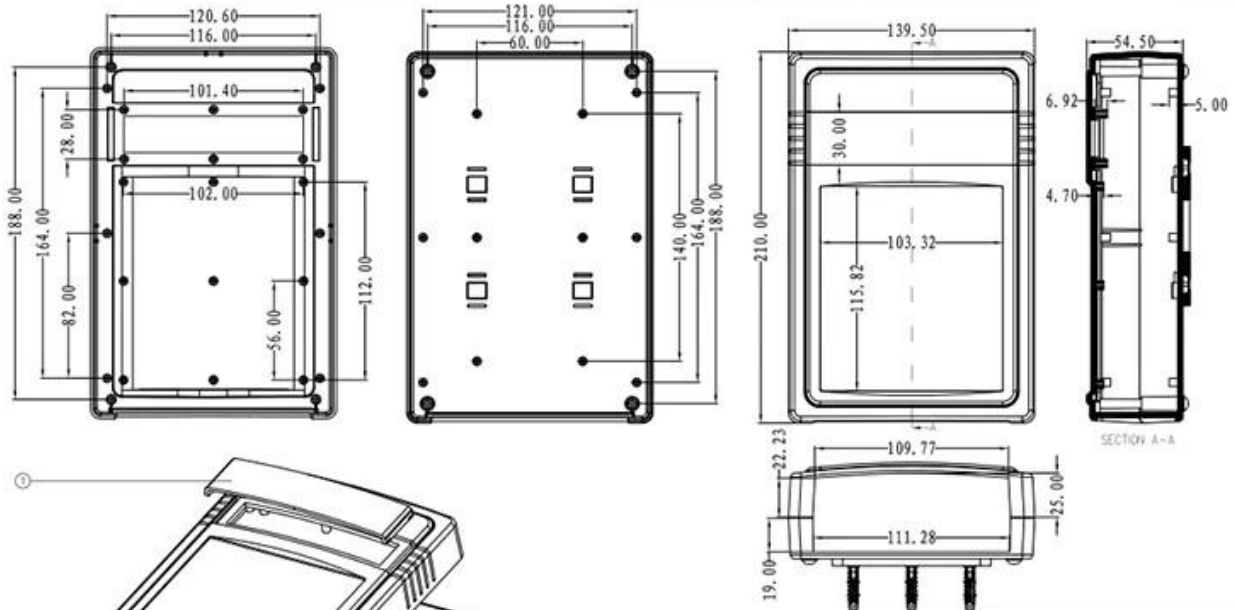

SZOMK

▶ **Enclosure Manufacturer**
www.chinaenclosure.com

SZOMK

SZOMK

9	螺母	M	4	FW3325	
8	螺母	M6	1	S0002-D1	
7	螺母	M	4	S-S	
6	螺母	M6	4	BP-6	
5	螺母	M	4	PA3314	
4	下壳	ABS	1	S0005-C1	
3	外壳	ABS	1	S0005-B1	
2	上壳	ABS	1	S0005-D1	
1	底板	PC	1	S0005-D1	
序号	零件名称	材料	数量	配件编号	备注
制图	审核	批准	产品名称	壁挂式仪表盒	视图
Drawing	Auditing	Confirm	Product Name		Project View
			产品类型	BOX 50005	图框比例
			Product Type		Drawing Scale
					1:1 (MM)

szomk.004@gmail.com

SZOMK

产品型号(MODEL NO.): BMW 50005-A1

产品尺寸 (SIZE): 210×139×58MM

产品重量(WEIGHT): 286 g

19221555

	<p>产品编号(NUMBER): 50005-B1 产品名称(NAME): 上壳 EP VALVE 模具编号(P/N): BAH10033-A1 材料(MATERIAL): ABS(LIGHT GREY:FS20412) 用量(QUANTITY): 1 PCS 重量(WEIGHT): 122 g</p>		<p>产品编号(NUMBER): 50005-C1 产品名称(NAME): 下壳 HPOPT BECA 模具编号(P/N): BAH10033-A2 材料(MATERIAL): ABS(LIGHT GREY:FS20412) 用量(QUANTITY): 1 PCS 重量(WEIGHT): 118 g</p>
	<p>产品编号(NUMBER): 50005-D1 产品名称(NAME): TRANSLUCENT COVER 模具编号(P/N): BAH10033-A3 材料(MATERIAL): PC(茶色:0571) 用量(QUANTITY): 1 PCS 重量(WEIGHT): 10 g</p>		<p>产品编号(NUMBER): 50005-E1 产品名称(NAME): 挡板 BAFFLE 模具编号(P/N): BAH10033-A4 材料(MATERIAL): ABS(LIGHT GREY:FS20412) 用量(QUANTITY): 1 PCS 重量(WEIGHT): 14 g</p>
	<p>产品编号(NUMBER): PA3 x 14 产品名称(NAME): 紧固件 M3x14 规格(STANDARD): M3 x 14 材料(MATERIAL): 铁 IRON 用量(QUANTITY): 4 PCS</p>		<p>产品编号(NUMBER): BP-8 产品名称(NAME): 脚踏 FOOT PEDAL 模具编号(P/N): BAH10020-A4 材料(MATERIAL): PVC(WHITE:CM7070) 用量(QUANTITY): 4 PCS 重量(WEIGHT): 0.258 g</p>
	<p>产品编号(NUMBER): 50002-D1 产品名称(NAME): 壁挂 WALL TIE ACCESSORIES 模具编号(P/N): BAH10021-A3 材料(MATERIAL): ABS(LIGHT GREY:FS20412) 用量(QUANTITY): 1 PCS 重量(WEIGHT): 23 g</p>		<p>产品编号(NUMBER): PWA3 x 25 产品名称(NAME): 紧固件 M3x25 规格(STANDARD): M3 x 25 材料(MATERIAL): 铁 IRON 用量(QUANTITY): 4 PCS</p>
	<p>产品编号(NUMBER): S-3 产品名称(NAME): 墙钉 WALL NAIL 模具编号(P/N): BAH10032-A1A2 规格(STANDARD): S x 5 φ 3-4 材料(MATERIAL): PP(GREY:CM5906) 用量(QUANTITY): 4 PCS</p>		