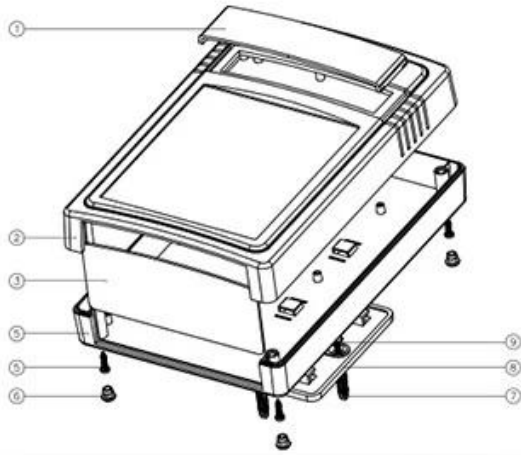

SZOMK

▶ **Enclosure Manufacturer**
www.chinaenclosure.com

SZOMK

SZOMK

9	螺母	M	4	FW3325	
8	螺母	M6	1	S0002-D1	
7	螺母	M	4	S-S	
6	螺母	M6	4	BP-6	
5	螺母	M	4	PA3314	
4	下壳	ABS	1	S0005-C1	
3	外壳	ABS	1	S0005-B1	
2	上壳	ABS	1	S0005-D1	
1	底板	PC	1	S0005-D1	
序号	零件名称	材料	数量	配件编号	备注
制图	审核	批准	产品名称	壁挂式仪表盒	视图
Drawing	Auditing	Confirm	Product Name		Project View
			产品类型	BOX 50005	图框比例
			Product Type		Drawing Scale
					1:1 (MM)

szomk.004@gmail.com

SZOMK

产品型号(MODEL NO.): BMW 50005-A1

产品尺寸 (SIZE): 210×139×58MM

产品重量(WEIGHT): 286 g

19221555

	<p>产品编号(NUMBER): 50005-B1 产品名称(NAME): 上壳 EP VALVE 模具编号(P/N): BAH10033-A1 材料(MATERIAL): ABS(LIGHT GREY:FS20412) 用量(QUANTITY): 1 PCS 重量(WEIGHT): 122 g</p>		<p>产品编号(NUMBER): 50005-C1 产品名称(NAME): 下壳 HPOPT BECA 模具编号(P/N): BAH10033-A2 材料(MATERIAL): ABS(LIGHT GREY:FS20412) 用量(QUANTITY): 1 PCS 重量(WEIGHT): 118 g</p>
	<p>产品编号(NUMBER): 50005-D1 产品名称(NAME): TRANSLUCENT COVER 模具编号(P/N): BAH10033-A3 材料(MATERIAL): PC(茶色:0571) 用量(QUANTITY): 1 PCS 重量(WEIGHT): 10 g</p>		<p>产品编号(NUMBER): 50005-E1 产品名称(NAME): 挡板 BAFFLE 模具编号(P/N): BAH10033-A4 材料(MATERIAL): ABS(LIGHT GREY:FS20412) 用量(QUANTITY): 1 PCS 重量(WEIGHT): 14 g</p>
	<p>产品编号(NUMBER): PA3 x 14 产品名称(NAME): 紧固件 M3x14 规格(STANDARD): M3 x 14 材料(MATERIAL): 铁 IRON 用量(QUANTITY): 4 PCS</p>		<p>产品编号(NUMBER): BP-8 产品名称(NAME): 脚踏 FOOT PEDAL 模具编号(P/N): BAH10020-A4 材料(MATERIAL): PVC(WHITE:CM7070) 用量(QUANTITY): 4 PCS 重量(WEIGHT): 0.258 g</p>
	<p>产品编号(NUMBER): 50002-D1 产品名称(NAME): 壁挂 WALL TIE ACCESSORIES 模具编号(P/N): BAH10021-A3 材料(MATERIAL): ABS(LIGHT GREY:FS20412) 用量(QUANTITY): 1 PCS 重量(WEIGHT): 23 g</p>		<p>产品编号(NUMBER): PWA3 x 25 产品名称(NAME): 紧固件 M3x25 规格(STANDARD): M3 x 25 材料(MATERIAL): 铁 IRON 用量(QUANTITY): 4 PCS</p>
	<p>产品编号(NUMBER): S-3 产品名称(NAME): 墙钉 WALL NAIL 模具编号(P/N): BAH10032-A1A2 规格(STANDARD): S x 5 φ 3-4 材料(MATERIAL): PP(GREY:CM5906) 用量(QUANTITY): 4 PCS</p>		