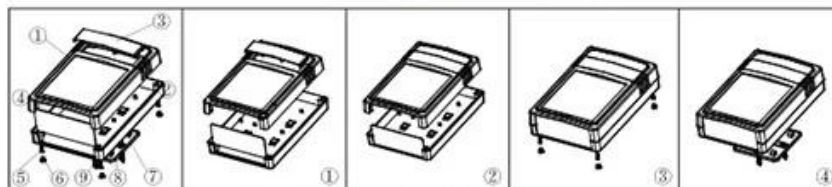

szomk.004@gmail.com

SZOMK

产品型号(MODEL NO.): BMW 50005-A1

产品尺寸 (SIZE): 210×139×58MM

产品重量(WEIGHT): 286 g

19221555

	<p>产品编号(NUMBER): 50005-B1 产品名称(NAME): 上壳 EP VALVE 模具编号(P/N): BAH10033-A1 材料(MATERIAL): ABS(LIGHT GREY:FS20412) 用量(QUANTITY): 1 PCS 重量(WEIGHT): 122 g</p>		<p>产品编号(NUMBER): 50005-C1 产品名称(NAME): 下壳 HPOPT BECA 模具编号(P/N): BAH10033-A2 材料(MATERIAL): ABS(LIGHT GREY:FS20412) 用量(QUANTITY): 1 PCS 重量(WEIGHT): 118 g</p>
	<p>产品编号(NUMBER): 50005-D1 产品名称(NAME): TRANSLUCENT COVER 模具编号(P/N): BAH10033-A3 材料(MATERIAL): PC(茶色:0571) 用量(QUANTITY): 1 PCS 重量(WEIGHT): 10 g</p>		<p>产品编号(NUMBER): 50005-E1 产品名称(NAME): 挡板 BAFFLE 模具编号(P/N): BAH10033-A4 材料(MATERIAL): ABS(LIGHT GREY:FS20412) 用量(QUANTITY): 1 PCS 重量(WEIGHT): 14 g</p>
	<p>产品编号(NUMBER): PA3 x 14 产品名称(NAME): 紧固件 M3x14 规格(STANDARD): M3 x 14 材料(MATERIAL): 铁 IRON 用量(QUANTITY): 4 PCS</p>		<p>产品编号(NUMBER): BP-8 产品名称(NAME): 脚踏 FOOT PEDAL 模具编号(P/N): BAH10020-A4 材料(MATERIAL): PVC(WHITE:CM7070) 用量(QUANTITY): 4 PCS 重量(WEIGHT): 0.258 g</p>
	<p>产品编号(NUMBER): 50002-D1 产品名称(NAME): 壁挂 WALL TIE ACCESSORIES 模具编号(P/N): BAH10021-A3 材料(MATERIAL): ABS(LIGHT GREY:FS20412) 用量(QUANTITY): 1 PCS 重量(WEIGHT): 23 g</p>		<p>产品编号(NUMBER): PWA3 x 25 产品名称(NAME): 紧固件 M3x25 规格(STANDARD): M3 x 25 材料(MATERIAL): 铁 IRON 用量(QUANTITY): 4 PCS</p>
	<p>产品编号(NUMBER): S-3 产品名称(NAME): 墙钉 WALL NAIL 模具编号(P/N): BAH10032-A1A2 规格(STANDARD): S x 5 φ 3-4 材料(MATERIAL): PP(GREY:CM5906) 用量(QUANTITY): 4 PCS</p>		