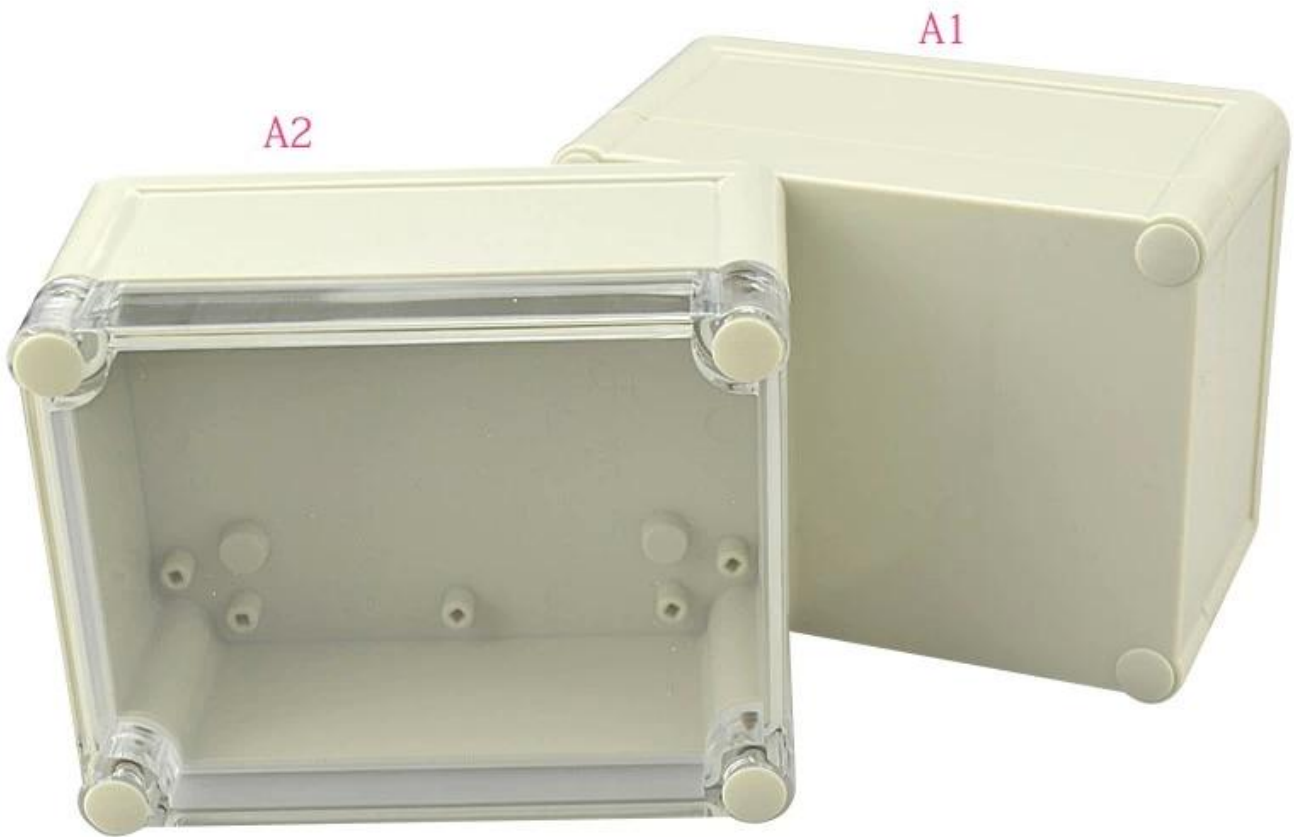

Vorteile von IP68 Kunststoff wasserdichte transparente Abdeckung elektronische Projekt Box

1. Hat eine starke Beständigkeit gegen Abrieb, Witterung, Korrosion.
2. Kann auf der Oberfläche einer Vielzahl von Farben gebildet werden, um Ihre Anforderungen zu maximieren.
3. Haben Sie eine starke Härte, kann Ihre Elektronik gut geschützt werden.

Detaillierte bilder von IP68 Kunststoff Wasserdichte Transparente Abdeckung Elektronische Projekt Box

SZOMK

▶ **Enclosure Manufacturer**
www.chinaenclosure.com

SZOMK

Customizable
cutout, sticker
silkscreen, color

Model No. AK10515

Size: 4.69*3.70*2.36 inch
119*94*60 mm

Andere Anpassung

SZOMK

WE CAN DO

- ✓ *Provide thousands of public enclosure* MOQ: 1 piece
- ✓ *Small order custom* MOQ: 20-30 pcs
- ✓ *Design private custom enclosure (provide PCB)*
- ✓ *Molding, tooling (provide sample / STEP file)*