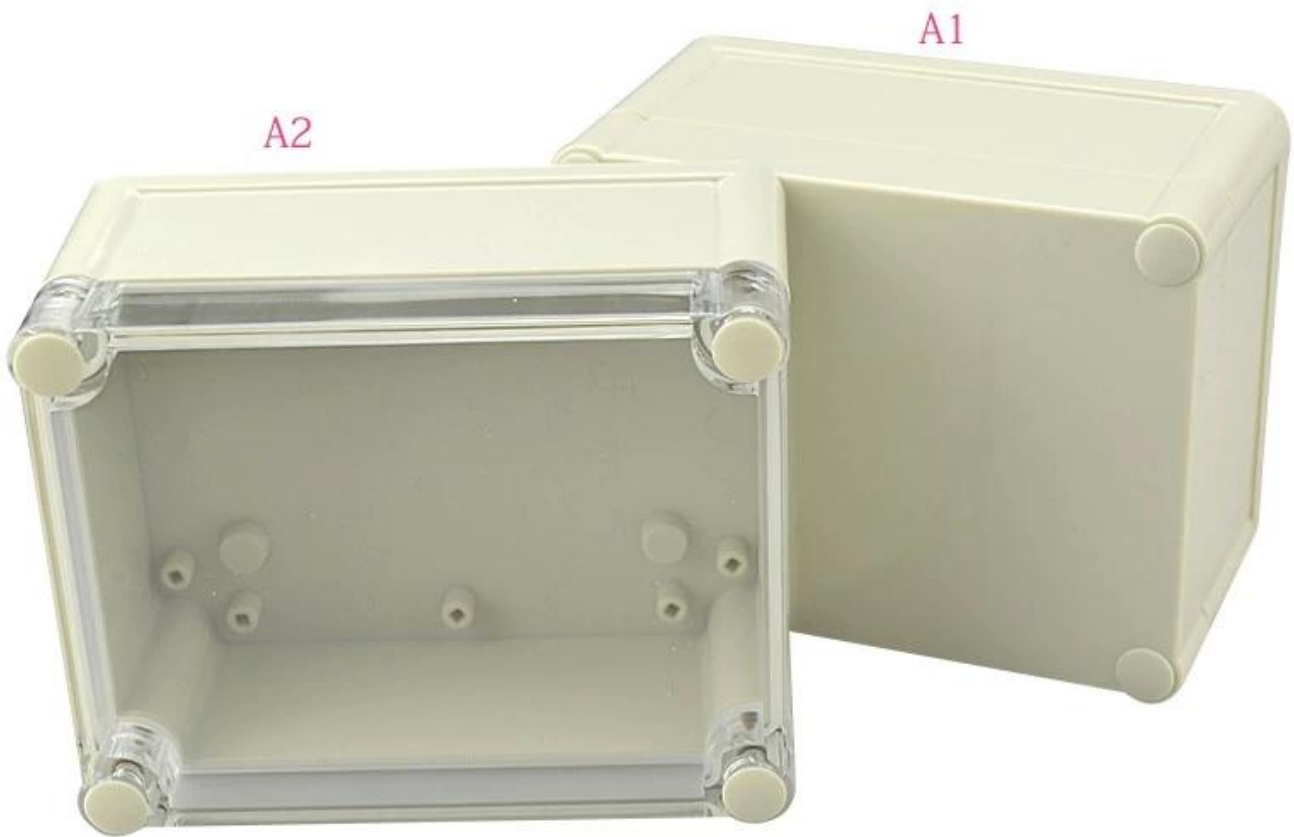

Vorteile von IP68 Kunststoff wasserdichte transparente Abdeckung Gehäuse Box

1. Hat eine starke Beständigkeit gegen Abrieb, Witterung, Korrosion.
2. Kann auf der Oberfläche einer Vielzahl von Farben gebildet werden, um Ihre Anforderungen zu maximieren.
3. Haben Sie eine starke Härte, kann Ihre Elektronik gut geschützt werden.

Detaillierte bilder von IP68 Kunststoff Wasserdichte Transparente Abdeckung Gehäuse Box

SZOMK

▶ **Enclosure Manufacturer**
www.chinaenclosure.com

SZOMK

Customizable
cutout, sticker
silkscreen, color

Model No. AK10515

Size: 4.69*3.70*2.36 inch
119*94*60 mm

Andere Anpassung

SZOMK

WE CAN DO

- ✓ *Provide thousands of public enclosure* MOQ: 1 piece
- ✓ *Small order custom* MOQ: 20-30 pcs
- ✓ *Design private custom enclosure (provide PCB)*
- ✓ *Molding, tooling (provide sample / STEP file)*