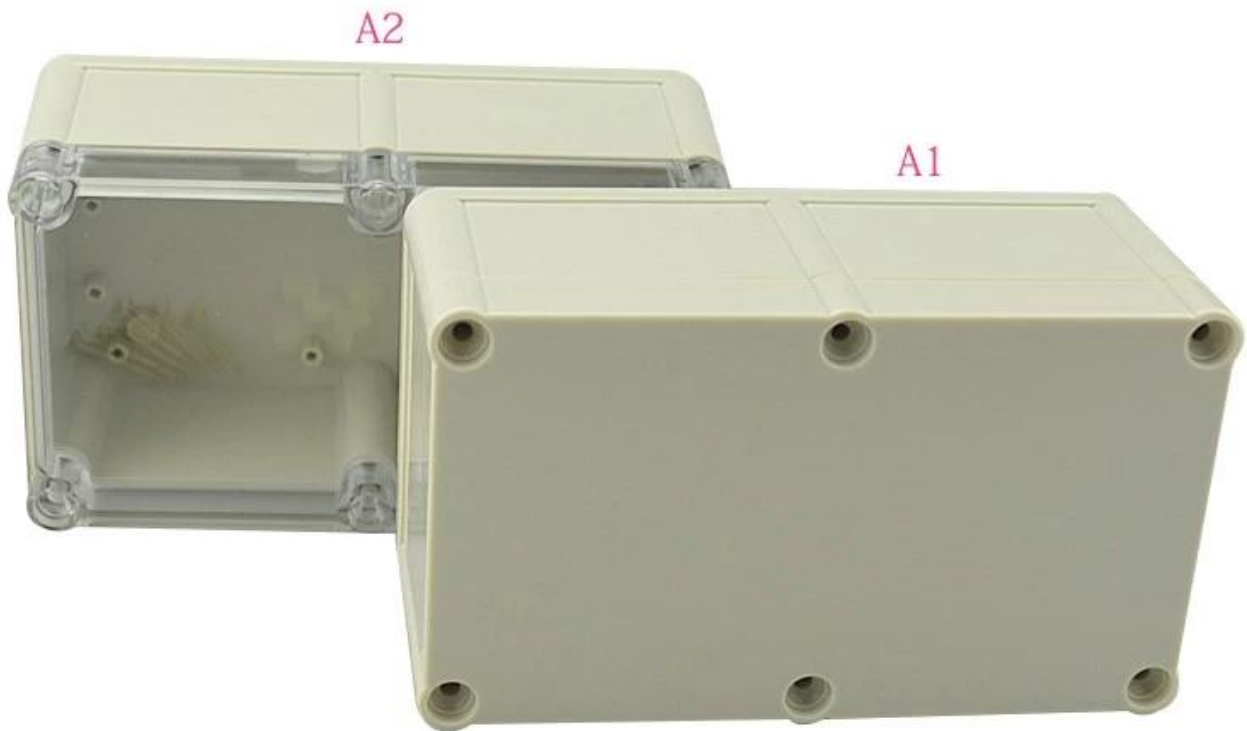

Vorteile von IP68 Kunststoff wasserdichte transparente Abdeckung elektronische Projekt Box

1. Hat eine starke Beständigkeit gegen Abrieb, Witterung, Korrosion.
2. Kann auf der Oberfläche einer Vielzahl von Farben gebildet werden, um Ihre Anforderungen zu maximieren.
3. Haben Sie eine starke Härte, kann Ihre Elektronik gut geschützt werden.

Detaillierte bilder von IP68 Kunststoff Wasserdichte Transparente Abdeckung Elektronische Projekt Box

SZOMK

▶ **Enclosure Manufacturer**
www.chinaenclosure.com

SZOMK

Customizable
cutout, sticker
silkscreen, color

Model No. AK10513

Size: 6.38*3.70*2.60 inch
162*94*66 mm

Andere Anpassung

SZOMK

WE CAN DO

- ✓ *Provide thousands of public enclosure* MOQ: 1 piece
- ✓ *Small order custom* MOQ: 20-30 pcs
- ✓ *Design private custom enclosure (provide PCB)*
- ✓ *Molding, tooling (provide sample / STEP file)*