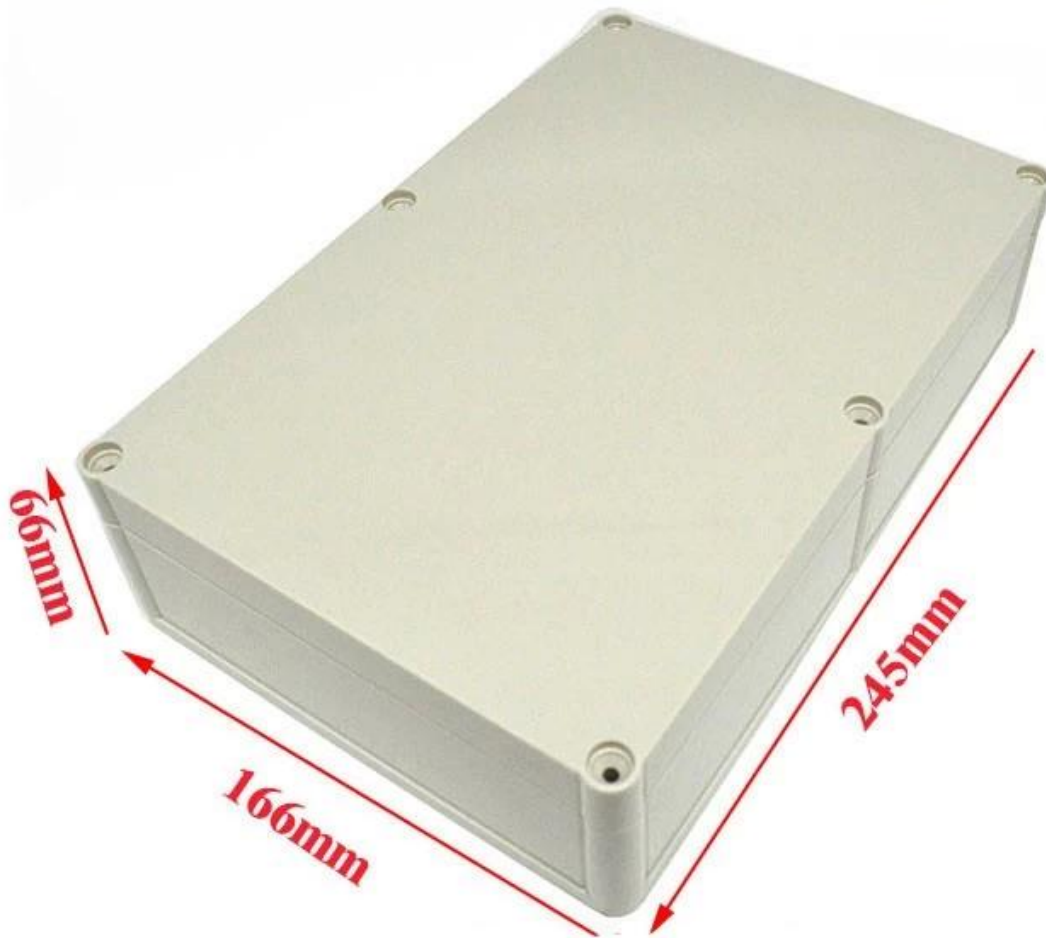

**Angebotsdetails zur Wandmontage IP68  
Schaltschrankgehäuse aus Kunststoff**

**SZOMK**

**▶ Enclosure Manufacturer**  
[www.chinaenclosure.com](http://www.chinaenclosure.com)

# SZOMK

Customizable  
cutout, sticker  
silkscreen, color

Weight: 537g

Size: 9.64\*6.53\*2.59 inch

Model No. AK-10520-A1

245\*166\*66 mm

## Eigenschaften der Wandmontage IP68 Kunststoff wasserdichte Gehäuse Control Box

- 1. Mit einer starken Beständigkeit gegen Korrosion, Verätzbarkeit und Korrosionsbeständigkeit.
- 2. 2 verschiedene Farben können auf der Oberfläche gebildet werden, Ihrer Bitte entsprechen.
- 3. Es hat starke Härte, es kann sehr gut sein, Ihre elektronischen Produkte zu schützen.