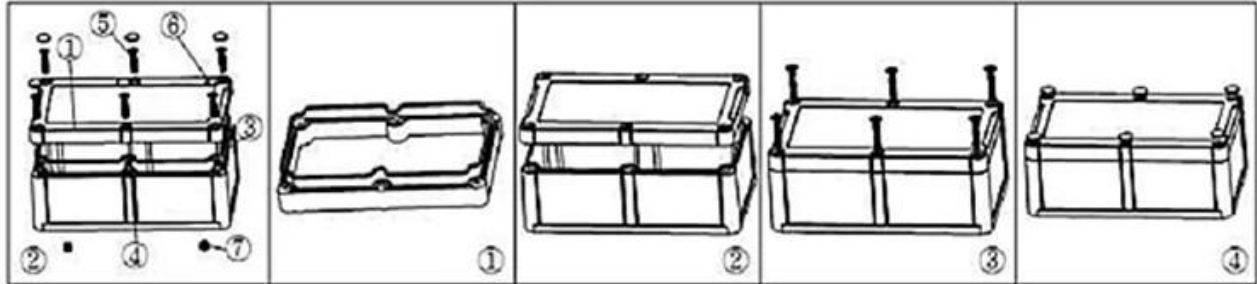

SZOMK

SZOMK

SZOMK

SZOMK

SZOMK

Epitheca (1PCS)
Material:ABS
Color:Light Grey(FS20412)

Hypotheca (1PCS)
Material:ABS
Color:Light Grey(FS20412)

Gasket (1PCS)
Material:Rubber
Size:113*113*1.8 mm