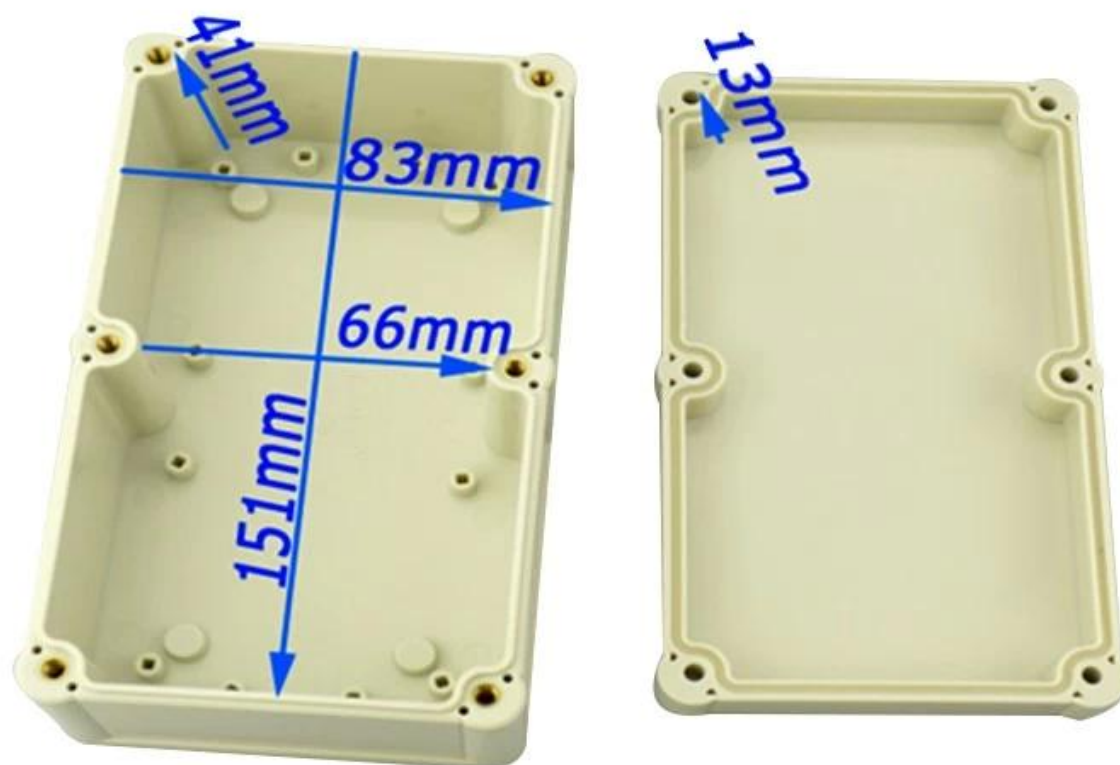

Einführung für Kunststoffaußen Schaltkasten:

- 1 Verwendung eines Beutels Kieselgel für wasserdicht, die sehr wasserdicht und sehr verschlossen ist
- 2 Verwendung von Kupferbolzen und Schrauben aus Edelstahl für den Außenkörper
- 3 Wandbehang Nägel und Schrauben Wand hängen
- 4 Schrauben Spots mit ihren Abdeckungen
- 5 Wasserdichtes Niveau bis IP68
- 6 Exklusiv-Paket für jede Einheit

SZOMK

SZOMK

SZOMK

SZOMK

SZOMK

Epitheca (1PCS)
Material:ABS
Color:Light Grey(FS20412)

Hypotheca (1PCS)
Material:ABS
Color:Light Grey(FS20412)

Gasket (1PCS)
Material:Rubber
Size:113*113*1.8 mm

Copper Nut(6PCS)
Material:Copper
Standard:M4*10
Color:Copper

Grub Screw(6PCS)
Material:Stainless Steel
Standard:M4*25

Screw Lid(6PCS)
Material:ABS
Color:Light Grey(FS20412)

Self-Tapping Screw(4PCS)
Material:Iron
Standard:M4*30