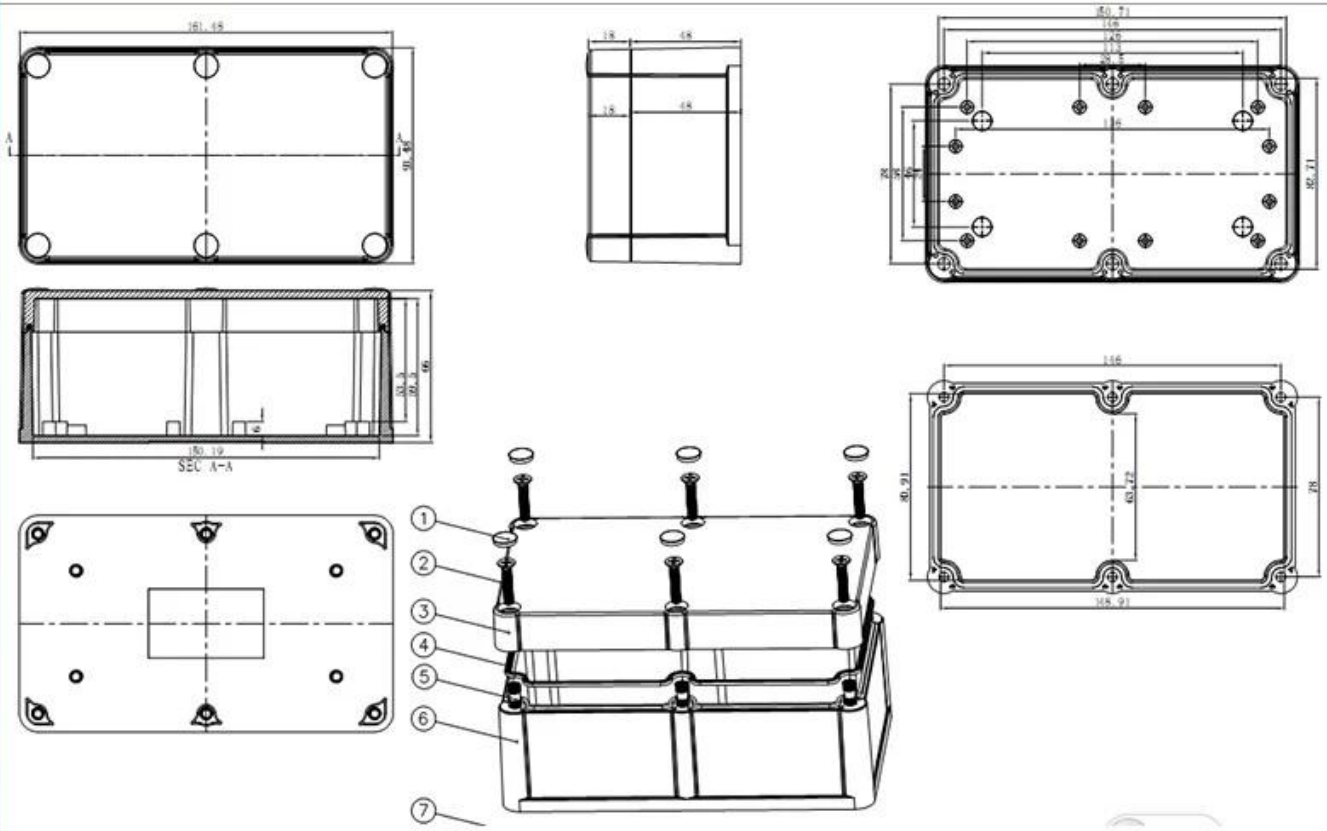

SZOMK

SZOMK

SZOMK

SZOMK

SZOMK

Epitheca (1PCS)
Material:ABS
Color:Light Grey(FS20412)

Hypotheca (1PCS)
Material:ABS
Color:Light Grey(FS20412)

Gasket (1PCS)
Material:Rubber
Size:113*113*1.8 mm