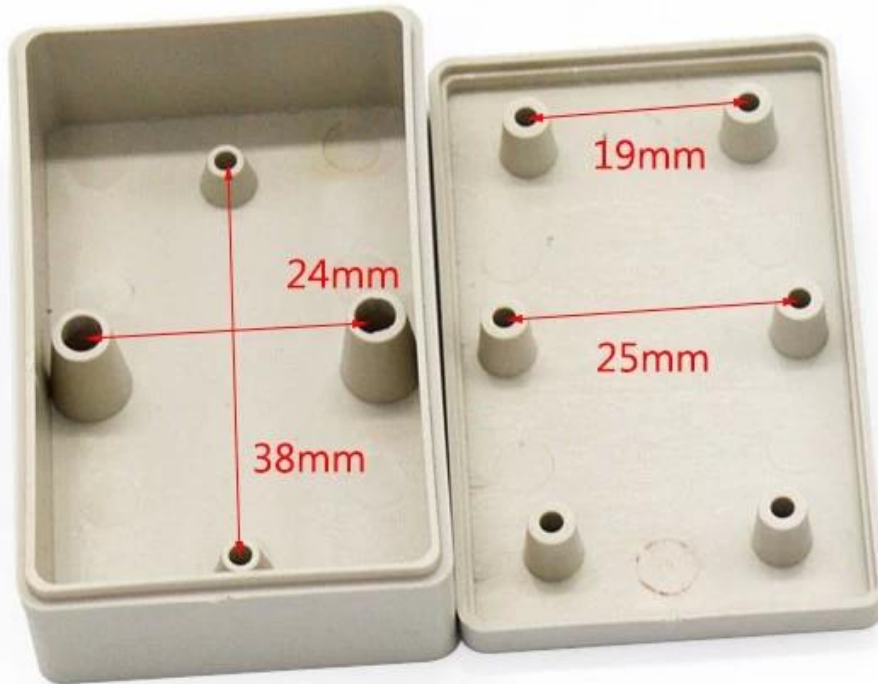

# SZOMK

Customizable  
cutout, sticker  
silkscreen, color

Weight: 9g  
Model No. AK-S-45

Size: 2.17\*1.38\*0.79 inch  
55\*35\*20 mm

**SZOMK**

**SZOMK**

**SZOMK**

**Kundenspezifische Dienstleistungen**