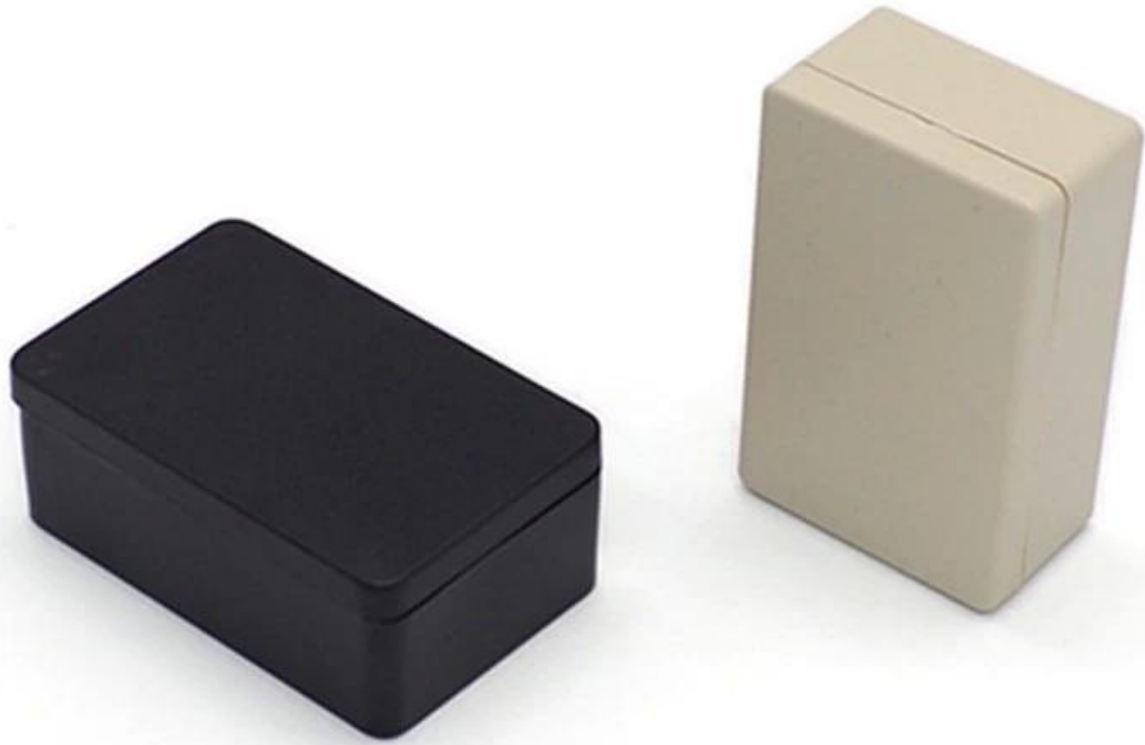

SZOMK

▶ **Enclosure Manufacturer**
www.chinaenclosure.com