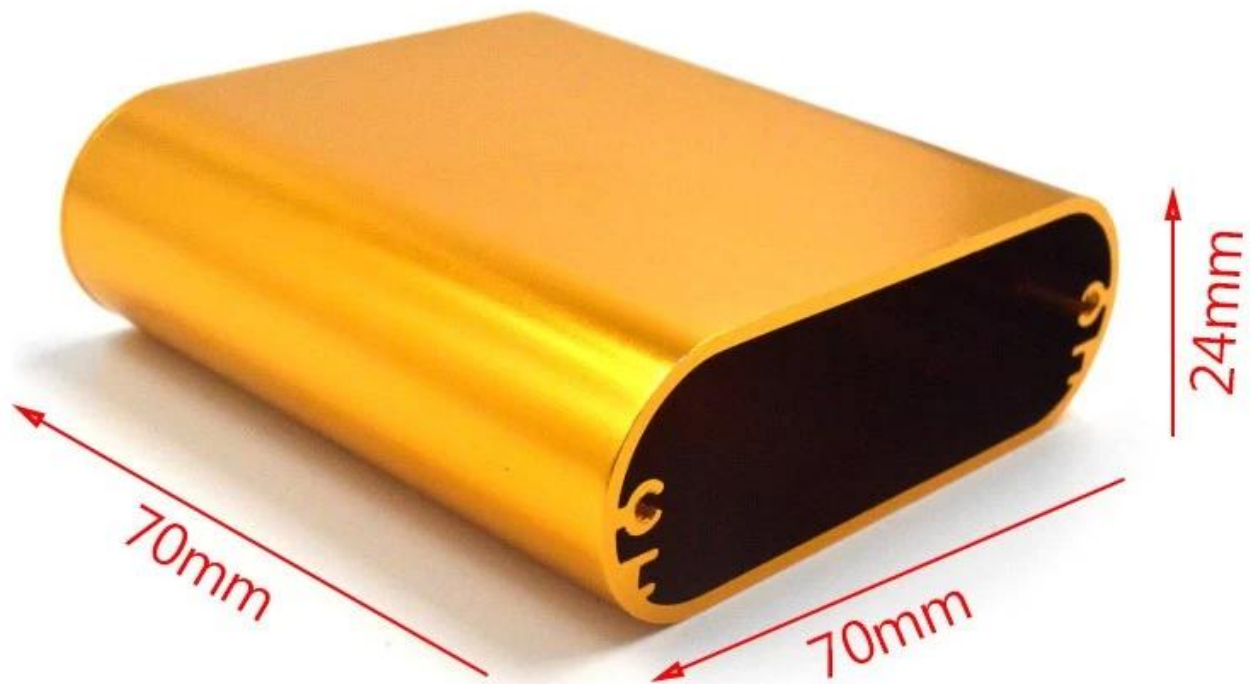

Spezifikationen

- 1.Type: elektronisches verdrängtes Aluminiumsteuergehäuse
- 2.Modell-Nr .: AK-C-B27
3. Größe: 24 (H) * 170 (W) * 100 (L) mm
4. MOQ: 1 stück

Einführung von extrudierten Aluminiumgehäuse-Druckguss

Das druckgegossene Gehäuse aus Aluminiumgehäuse wird als Anode in Elektrolyt eingesetzt künstlich geformt Gehäuse mit einem schützenden Aluminiumoxidfilm auf der Oberfläche.

Gehäuse aus extrudiertem Aluminiumgehäuse mit Druckguss

Extrudiertes Aluminiumgehäuse

| | |
|------------------------|----------------------------------------------------------|
| Art | B-Normal Serie extrudiertes Aluminiumgehäuse |
| Marke | SZOMK |
| Material | Aluminium |
| Modell Nr. | AK-C-B27 |
| Größe | 24 (H) * 70 (W) * frei (mm) |
| Farbe | goldene und verschiedene Farben können angepasst werden |
| Kundenspezifisches MOQ | 1 Stück |
| Schutzebene | IP54 |
| Vorlaufzeit | 7-15 Tage nach Zahlung erhalten |
| Normale Verpackung | Verpackung aus Karton und Kunststoffschäum und Klebeband |

Detailbild des extrudierten Aluminiumgehäuses

SZOMK

Customizable
cutout, sticker
silkscreen, color

Weight: 62g

Model No. AK-C-B27

Size: 0.95*2.76*2.96 inch
24*70*70 mm

SZOMK

SZOMK