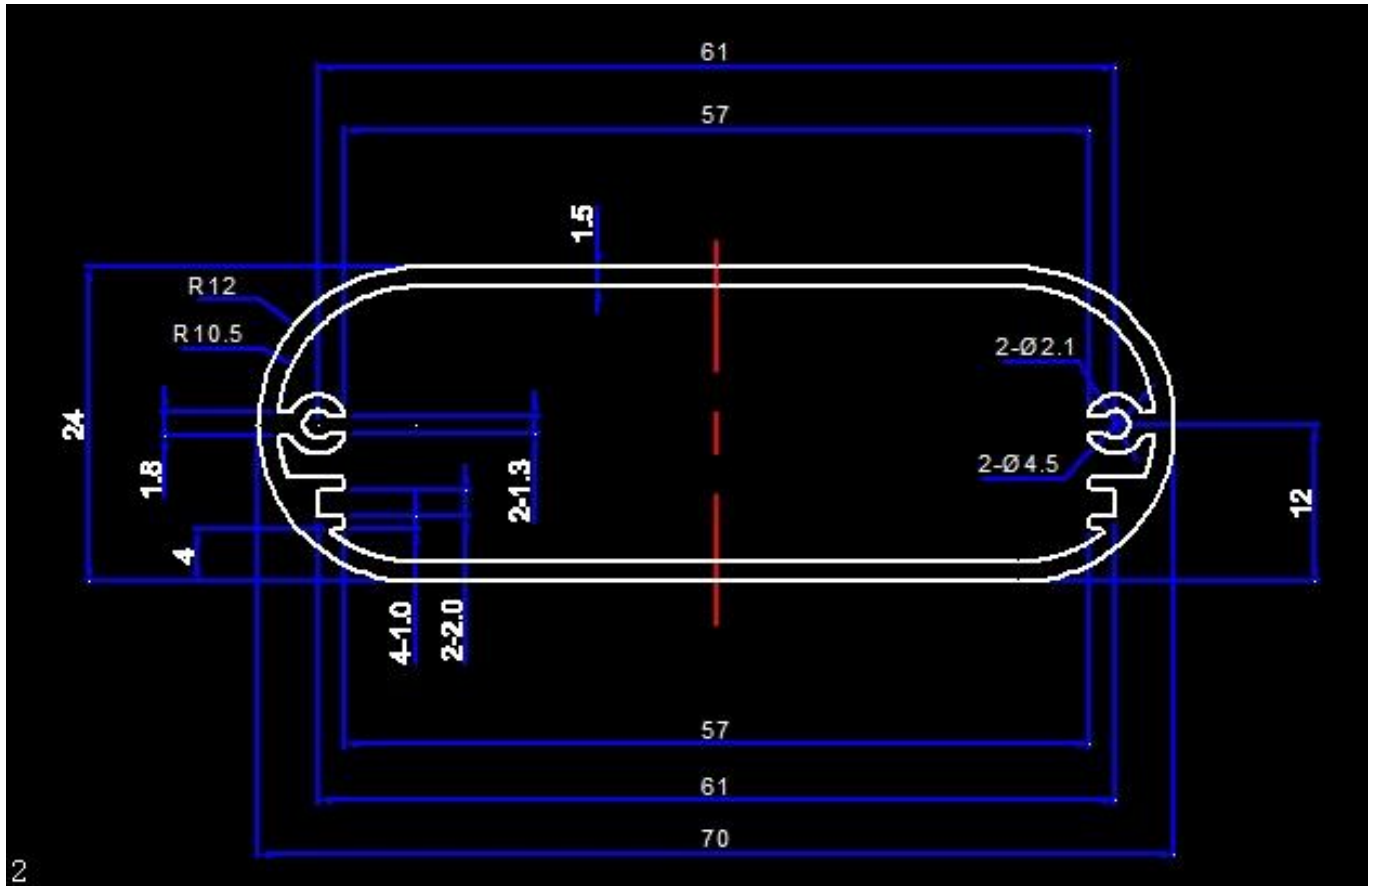

Detailbild des extrudierten Aluminiumgehäuses

SZOMK

Customizable
cutout, sticker
silkscreen, color

Weight: 62g

Model No. AK-C-B27

Size: 0.95*2.76*2.96 inch
24*70*70 mm

SZOMK

SZOMK