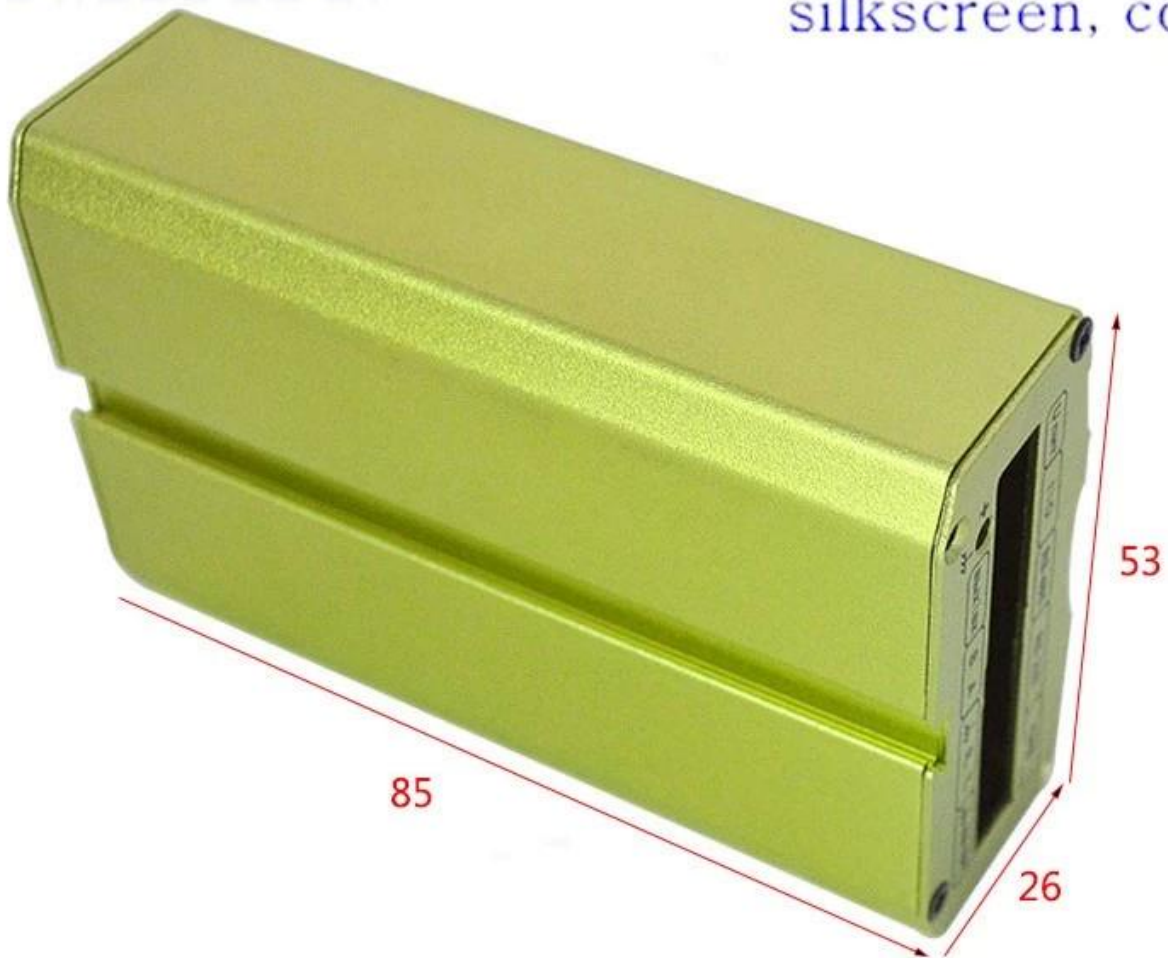

SZOMK

Customizable
cutout, sticker
silkscreen, color

Weight: 54g
Model No. AK-C-B8

Size: 3.35*2.08*1.02 inch
85*53*26 mm