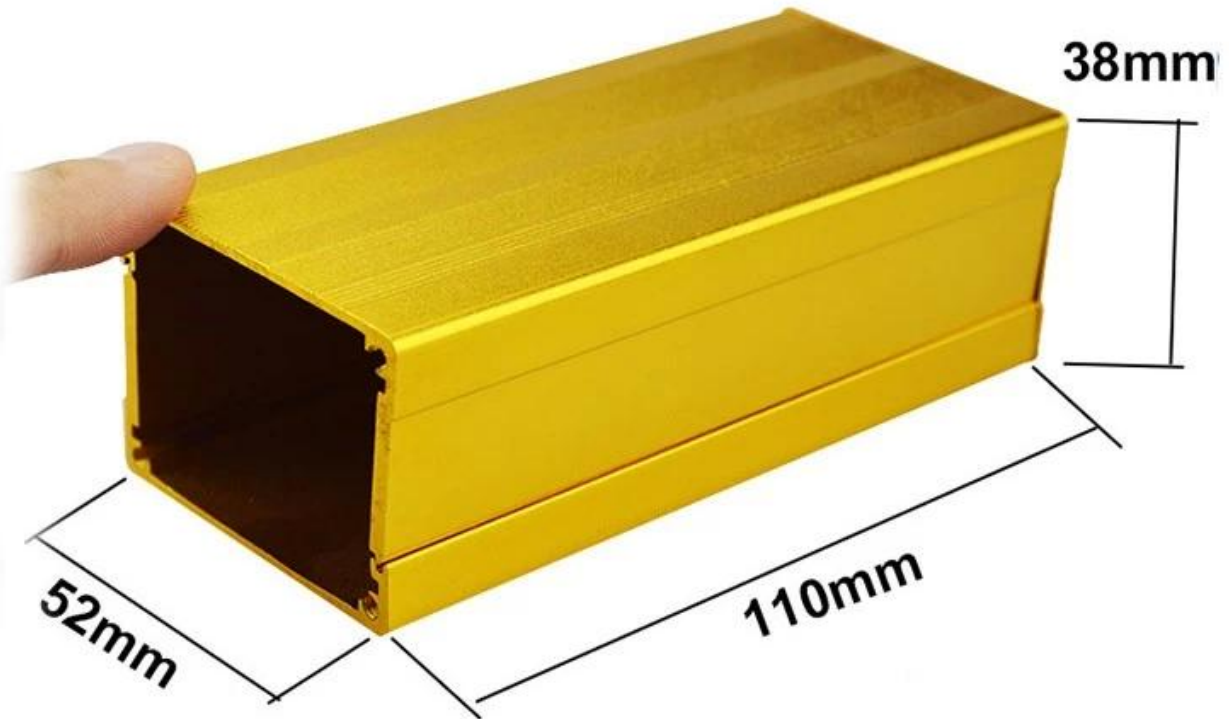

SZOMK

Customizable
cutout, sticker
silkscreen, color

Weight: 110g
Model No. AK-C-C8

Size: 1.50*1.93*4.33 inch
38*52*110 mm