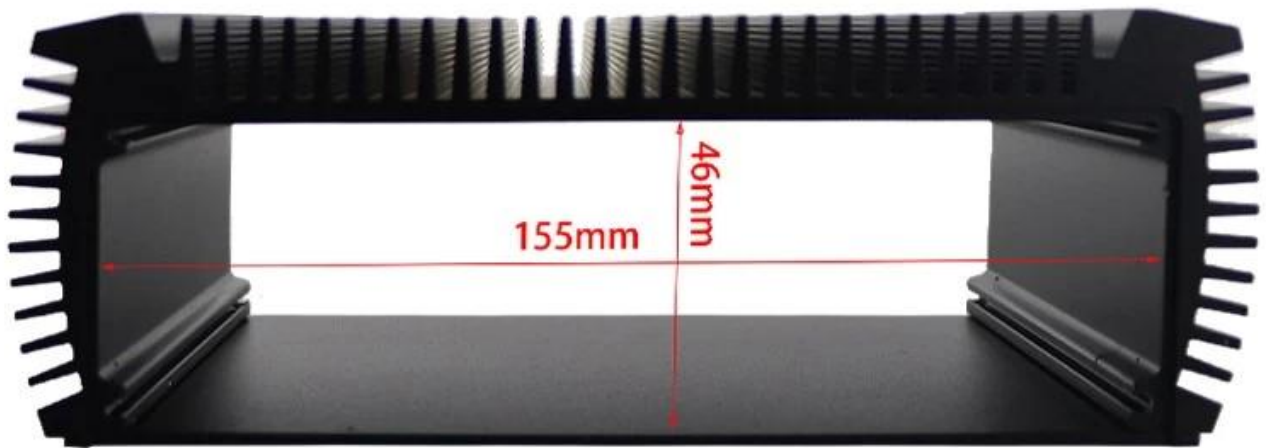

SZOMK

182*150*62mm

1231g

AK-C-C85

SZOMK

182*150*62mm

1231g

AK-C-C85