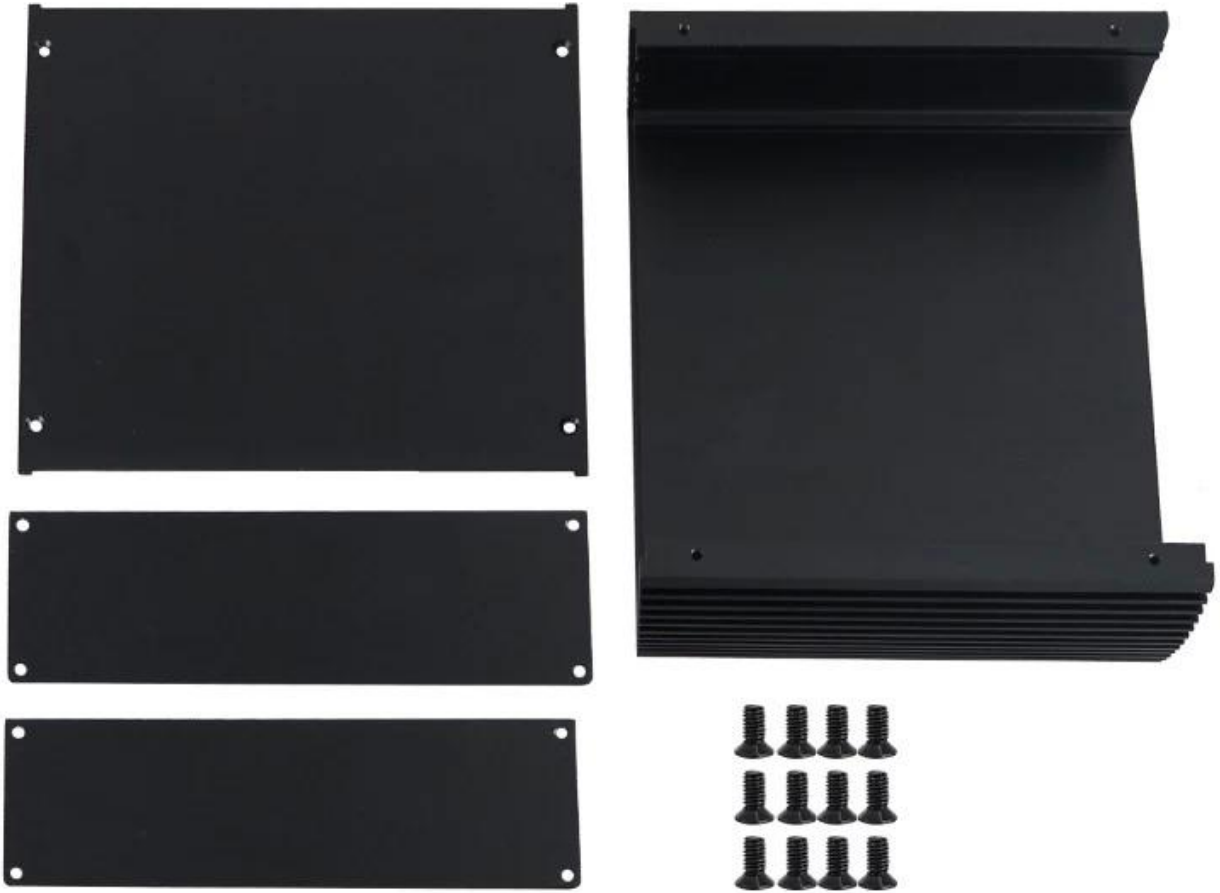

SZOMK

182*150*62mm

1231g

AK-C-C85

SZOMK

182*150*62mm

1231g

AK-C-C85