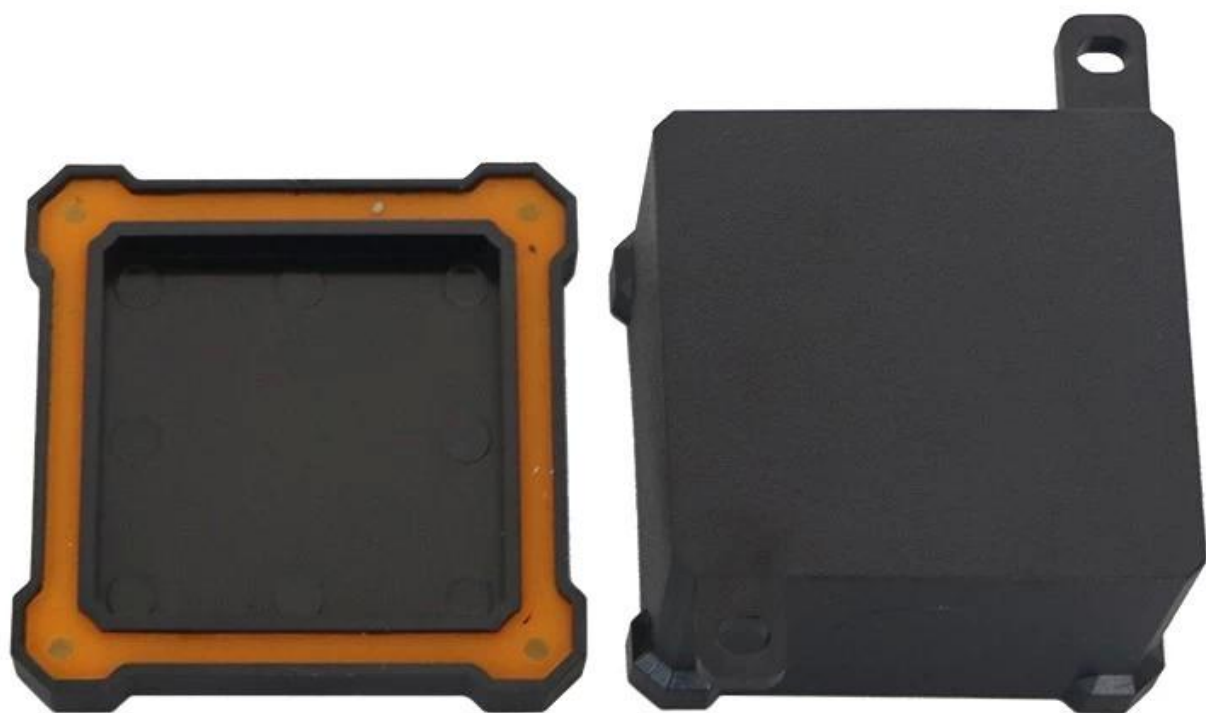

SZOMK

AK-BW-05   62*62*46mm   60g