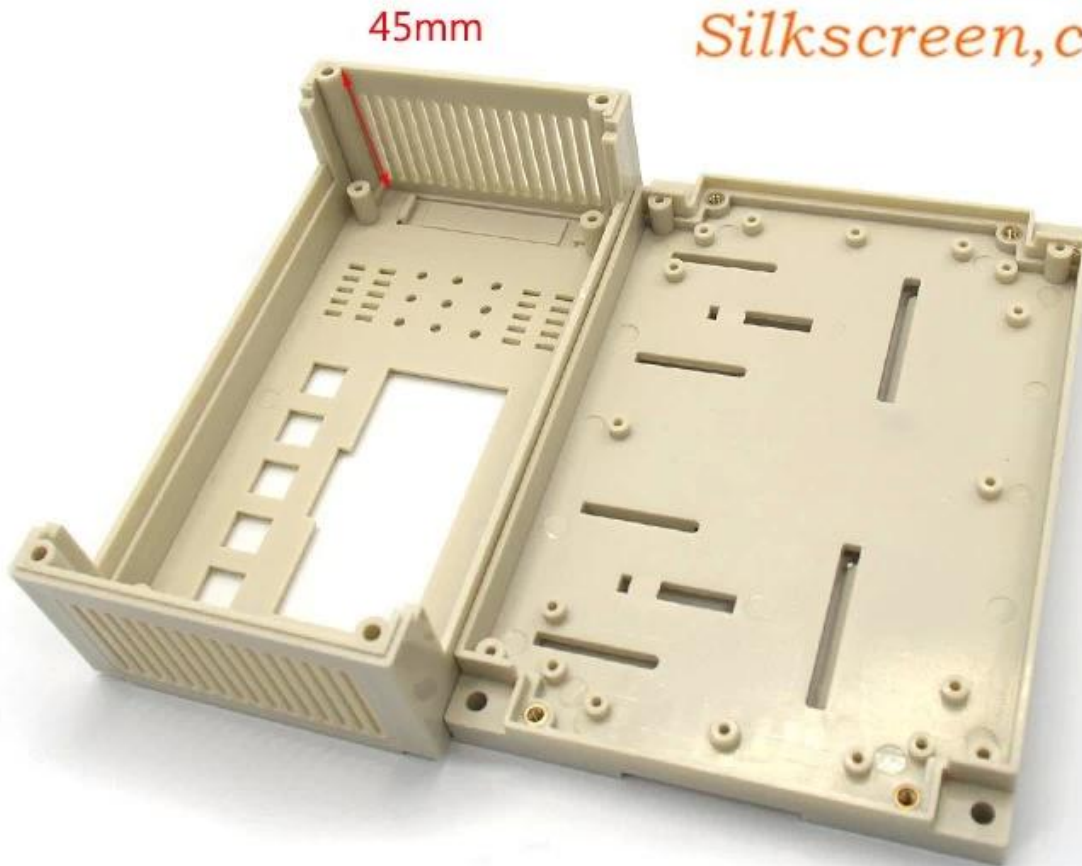

Vorteile von kunststoff din rail PLC projekt gehäuse

1. Hat eine starke Beständigkeit gegen Abrieb, Witterungseinflüsse, Korrosion.
2. Kann auf der Oberfläche einer Vielzahl von Farben gebildet werden, um die Anpassung an Ihre Anforderungen zu maximieren.
3. Haben Sie eine starke Härte, kann Ihre Elektronik gut geschützt werden.

Detaillierte bilder von kunststoff din rail PLC projekt gehäuse box

SZOMK

Customizable
Cutout, sticker
Silkscreen, color

Weight: 269g

Size: 155*110*60 mm

Model No. AK-P-12a

5.1*4.3*2.4 inch

SZOMK

*Customizable
Cutout, sticker
Silkscreen, color*

Weight: 269g

Size: 155*110*60 mm

Model No. AK-P-12a

5.1*4.3*2.4 inch

SZOMK

*Customizable
Cutout, sticker
Silkscreen, color*

Weight: 269g

Size: 155*110*60 mm

Model No. AK-P-12a

5.1*4.3*2.4 inch

SZOMK

*Customizable
Cutout, sticker
Silkscreen, color*

Weight: 269g

Size: 155*110*60 mm

Model No. AK-P-12a