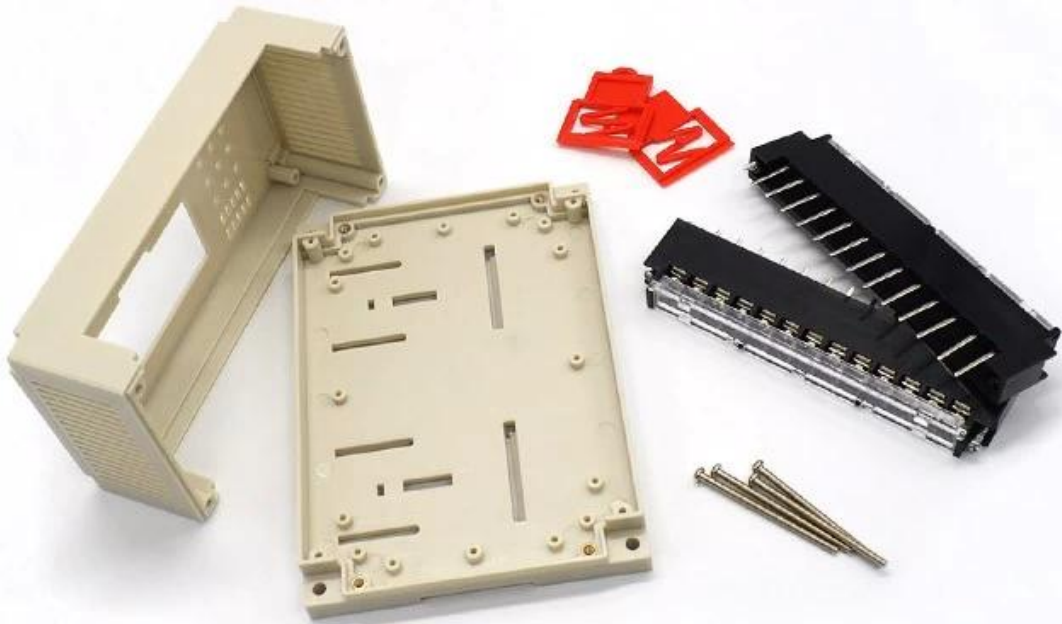

Vorteile von kunststoff din rail PLC projekt gehäuse

1. Hat eine starke Beständigkeit gegen Abrieb, Witterungseinflüsse, Korrosion.
2. Kann auf der Oberfläche einer Vielzahl von Farben gebildet werden, um die Anpassung an Ihre Anforderungen zu maximieren.
3. Haben Sie eine starke Härte, kann Ihre Elektronik gut geschützt werden.

Detaillierte bilder von kunststoff din rail PLC projekt gehäuse box

SZOMK

Customizable
Cutout, sticker
Silkscreen, color

Weight: 269g

Size: 155*110*60 mm

Model No. AK-P-12a

5.1*4.3*2.4 inch

SZOMK

*Customizable
Cutout, sticker
Silkscreen, color*

Weight: 269g

Size: 155*110*60 mm

Model No. AK-P-12a

5.1*4.3*2.4 inch

SZOMK

*Customizable
Cutout, sticker
Silkscreen, color*

Weight: 269g

Size: 155*110*60 mm

Model No. AK-P-12a

5.1*4.3*2.4 inch

SZOMK

*Customizable
Cutout, sticker
Silkscreen, color*

Weight: 269g

Size: 155*110*60 mm

Model No. AK-P-12a