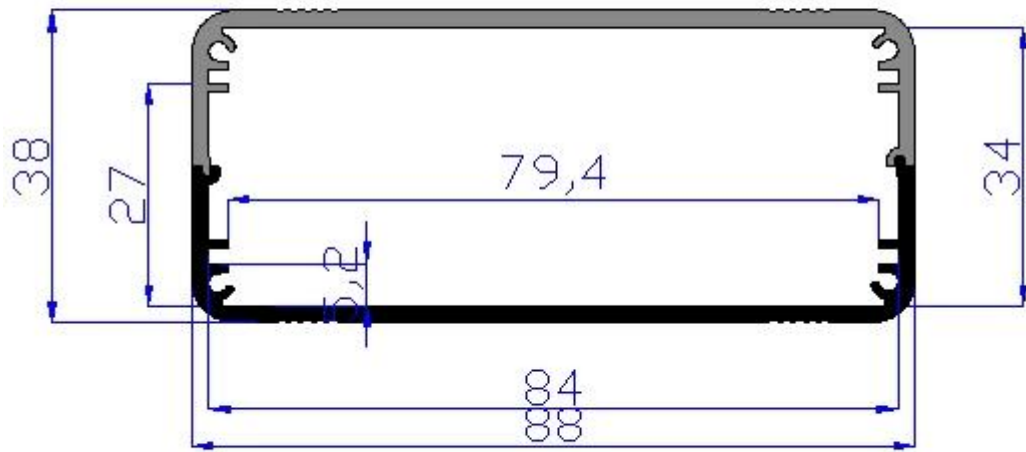

Aluminium elektronisches Gehäuse für arecont Vision

SZOMK

▶ **Enclosure Manufacturer**
www.chinaenclosure.com

SZOMK

Customizable
cutout, sticker
silkscreen, color

Weight: 241g
Model No. AK-C-C72

Size: 1.50*3.46*4.33 inch
38*88*110 mm

SZOMK

SZOMK

SZOMK

SZOMK

SZOMK

型号：AK-C-C72

Wall-mounting series

Size List:HxWxfree(mm)

Length can be random

AK-C-A1	36x147	AK-C-A17	40.5x97
AK-C-A2	41x147	AK-C-A18	80x234
AK-C-A3	29x129	AK-C-A19	40x80.5
AK-C-A4	28x104	AK-C-A20	33x105
AK-C-A5	32x155	AK-C-A21	39x96
AK-C-A6	71x190	AK-C-A22	24x76
AK-C-A7	46x190	AK-C-A23	58x180
AK-C-A8	38x88	AK-C-A24	29x164
AK-C-A9	48x204	AK-C-A25	61x147
AK-C-A10	38x150	AK-C-A26	35x120
AK-C-A11	55x150	AK-C-A27	36x85
AK-C-A12	45x138	AK-C-A28	28x165
AK-C-A13	55x147	AK-C-A29	52x165
AK-C-A14	30x67	AK-C-A30	33.5x103
AK-C-A15	73.5x250	AK-C-A31	39x144
AK-C-A16	24x80	AK-C-A32	26x66