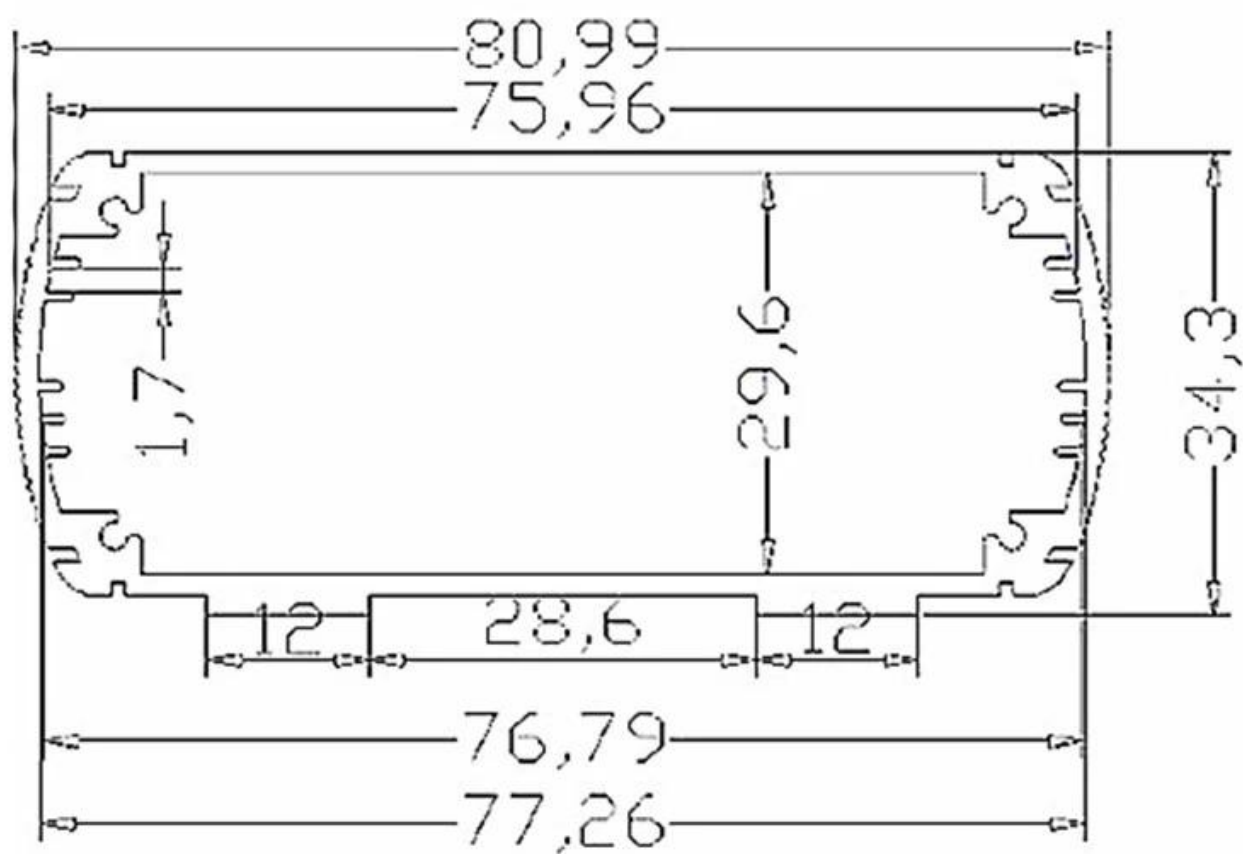

## Technische Daten

1, Typ: Gussgehäuse

2, No: AK-C-B33

3, Größe: 34,3 (H) x81 (W) xfree (mm) 1,35 "x3.19" xfree

4, MOQ: 20pcs

## Wall-mounting series

Size List:HxWxfree(mm)

Length can be random

AK-C-A1	36x147	AK-C-A17	40.5x97
AK-C-A2	41x147	AK-C-A18	80x234
AK-C-A3	29x129	AK-C-A19	40x80.5
AK-C-A4	28x104	AK-C-A20	33x105
AK-C-A5	32x155	AK-C-A21	39x96
AK-C-A6	71x190	AK-C-A22	24x76
AK-C-A7	46x190	AK-C-A23	58x180
AK-C-A8	38x88	AK-C-A24	29x164
AK-C-A9	48x204	AK-C-A25	61x147
AK-C-A10	38x150	AK-C-A26	35x120
AK-C-A11	55x150	AK-C-A27	36x85
AK-C-A12	45x138	AK-C-A28	28x165
AK-C-A13	55x147	AK-C-A29	52x165
AK-C-A14	30x67	AK-C-A30	33.5x103
AK-C-A15	73.5x250	AK-C-A31	39x144
AK-C-A16	24x80	AK-C-A32	26x66