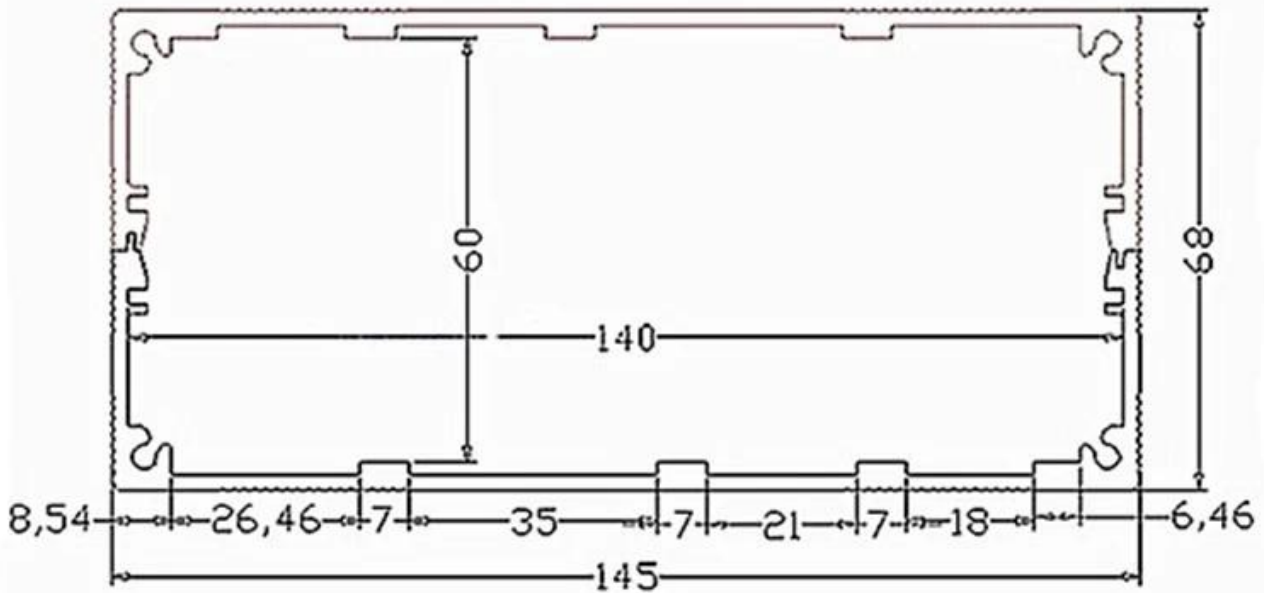

SZOMK

Die von uns angebotenen Customize Services für Aluminiumgehäuse:

1. Länge, Farbe, Ausschnitte
2. finish prozess:
  - Pulverbeschichtung
  - Polieren
  - gebürstete Aluminiumfolie
3. logo drucken:
  - Seidengrün
  - Laser-Gravur
  - Aufkleber
  - PVC-Etikett