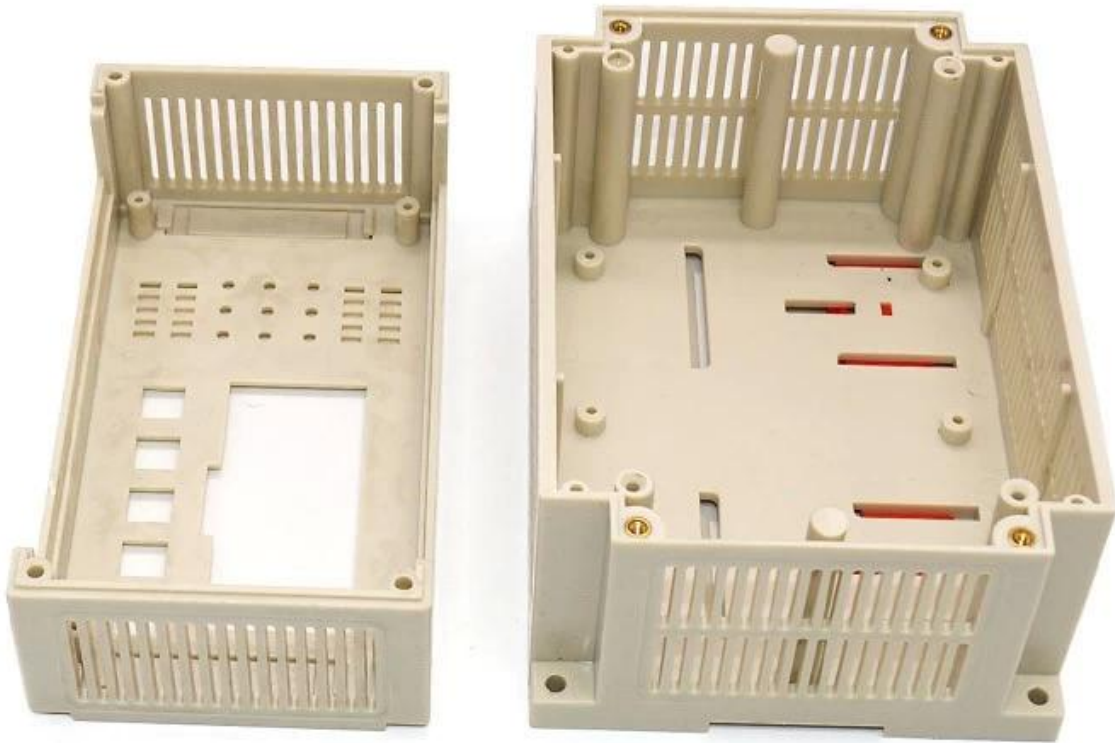

It is widely used in electronic, instrumentation, automation, communications, power supply units, student projects, amplifiers, Medical and wellness devices, test and measurement equipment, industrial control, peripheral devices and interfaces, switch boxes.

Vorteile von kunststoff din rail PLC projekt gehäuse

1. Hat eine starke Beständigkeit gegen Abrieb, Witterungseinflüsse, Korrosion.
2. Kann auf der Oberfläche einer Vielzahl von Farben gebildet werden, um die Anpassung an Ihre Anforderungen zu maximieren.
3. Haben Sie eine starke Härte, kann Ihre Elektronik gut geschützt werden.

Detaillierte bilder von kunststoff din rail PLC projekt gehäuse box

SZOMK

*Customizable
Cutout, sticker
Silkscreen, color*

Weight: 135g

Size: 155*110*110 mm

Model No. AK-P-15

6.10*4.33*4.33 inch

SZOMK

*Customizable
Cutout, sticker
Silkscreen, color*

Weight: 135g

Size: 155*110*110 mm

Model No. AK-P-15

6.10*4.33*4.33 inch

SZOMK

*Customizable
Cutout, sticker
Silkscreen, color*

Weight: 135g