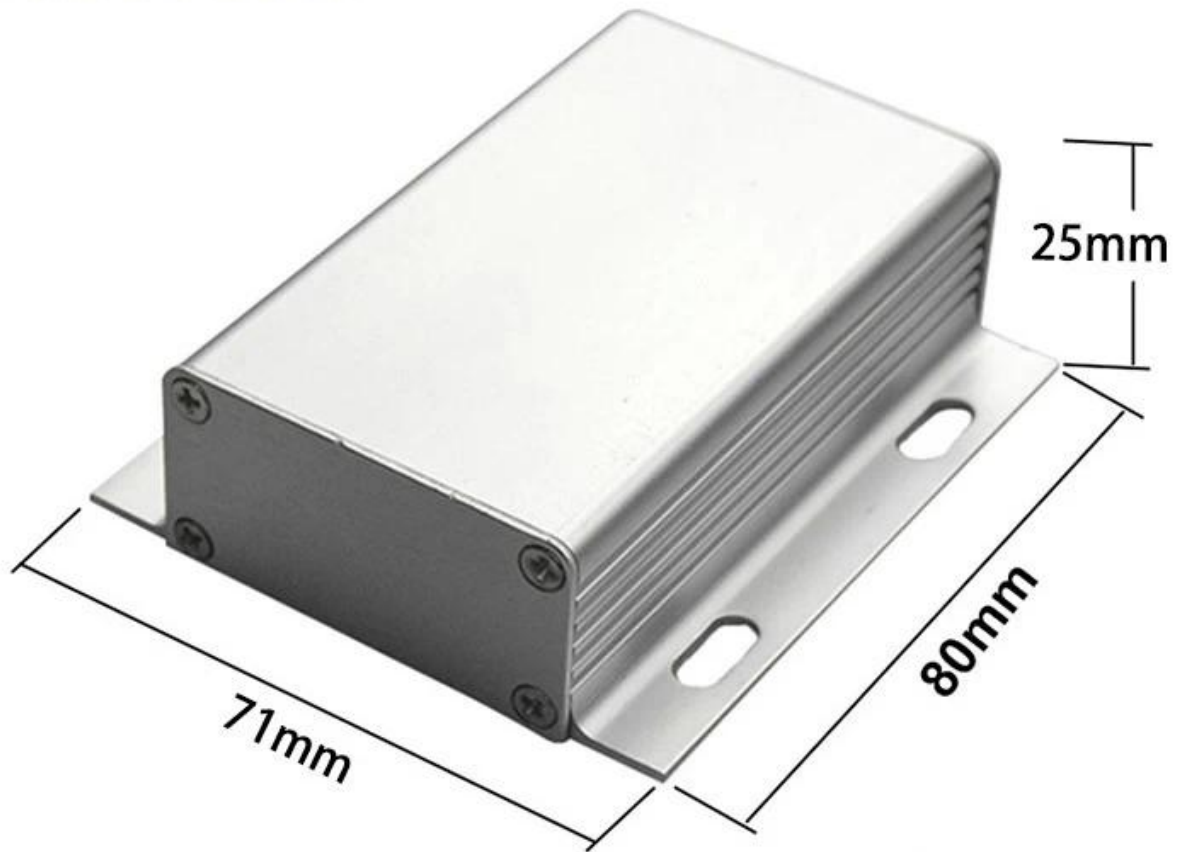

Detailbild des schwarzen Aluminium-OEM-Elektronikgehäuses von szomk

SZOMK

► **Enclosure Manufacturer**
www.chinaenclosure.com