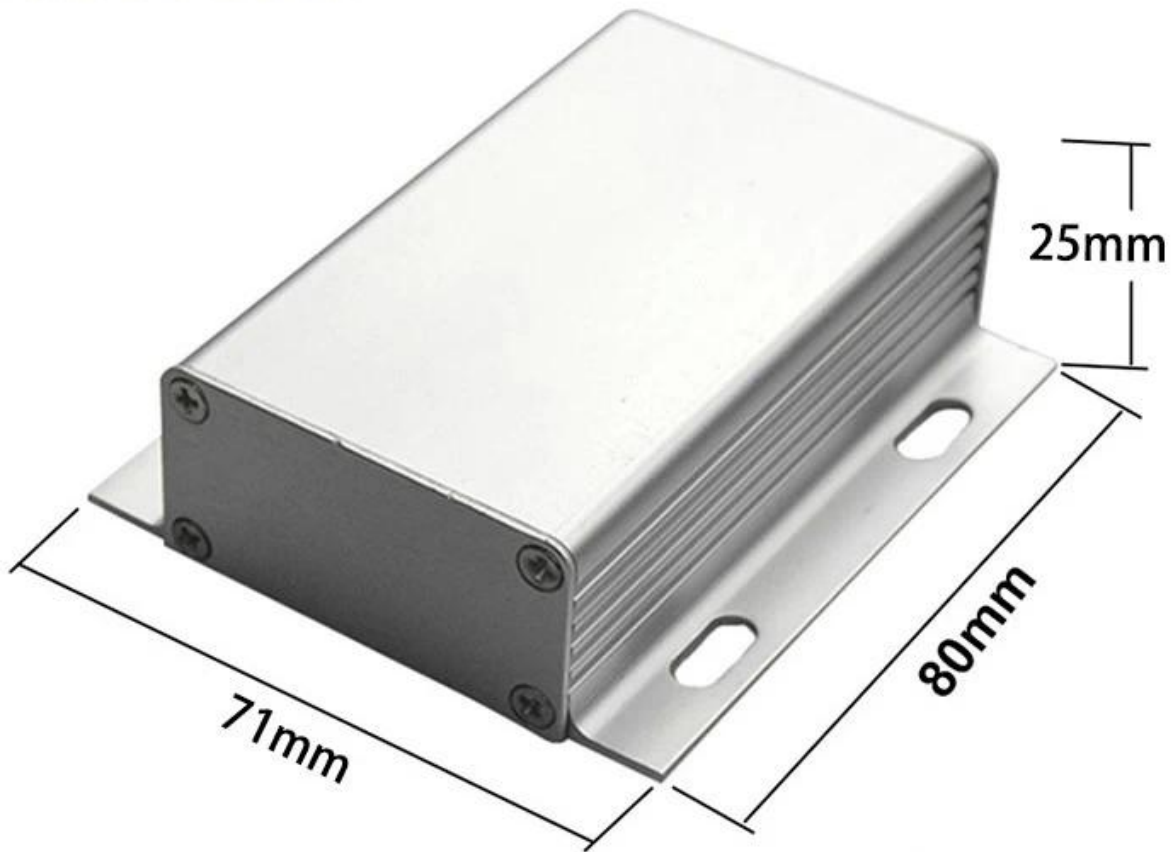

Detailbild des schwarzen Aluminium-OEM-Elektronikgehäuses von szomk

SZOMK

► **Enclosure Manufacturer**
www.chinaenclosure.com