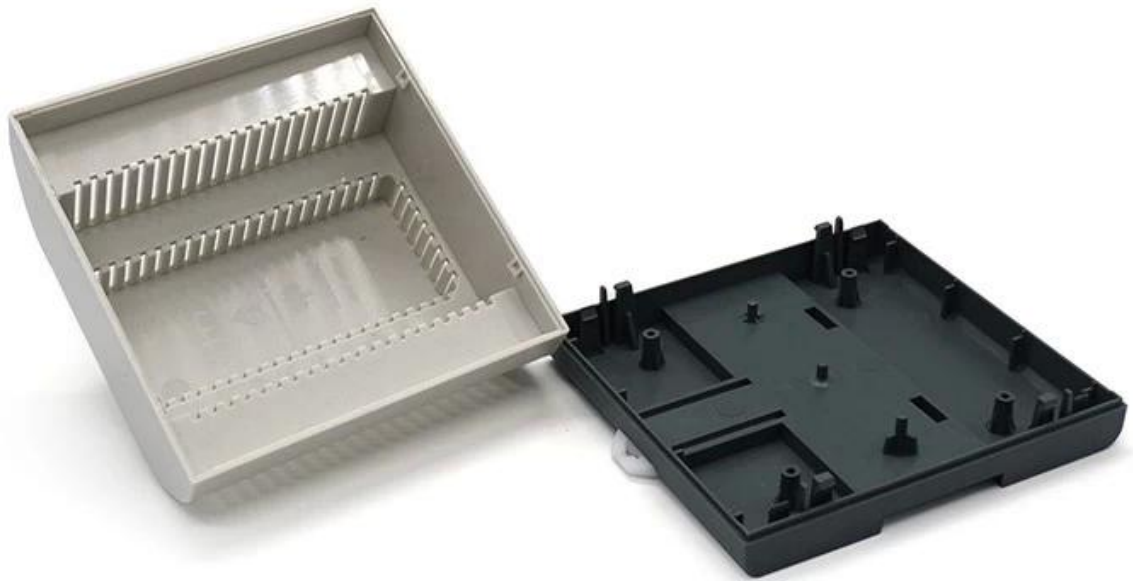

## **Vorteile des Kunststoffgehäuses DIN-Schienengehäuse Elektrischer ABS-PLC-Steuerschaltkasten**

1. Hat eine starke Beständigkeit gegen Abrieb, Witterungseinflüsse, Korrosion.
2. Kann auf der Oberfläche einer Vielzahl von Farben gebildet werden, um die Anpassung an Ihre Anforderungen zu maximieren.
3. Haben Sie eine starke Härte, kann Ihre Elektronik gut geschützt werden.

## **Detaillierte bilder von Kunststoffgehäuse DIN Schienengehäuse Elektrische ABS PLC Control Switch Box**

# SZOMK

Customizable  
cutout, sticker  
silkscreen, color

Weight: 112g  
Model No. AK80011

Size: 4.37\*4.25\*2.36 inch  
111\*108\*60 mm

**Andere Anpassung**

**SZOMK**