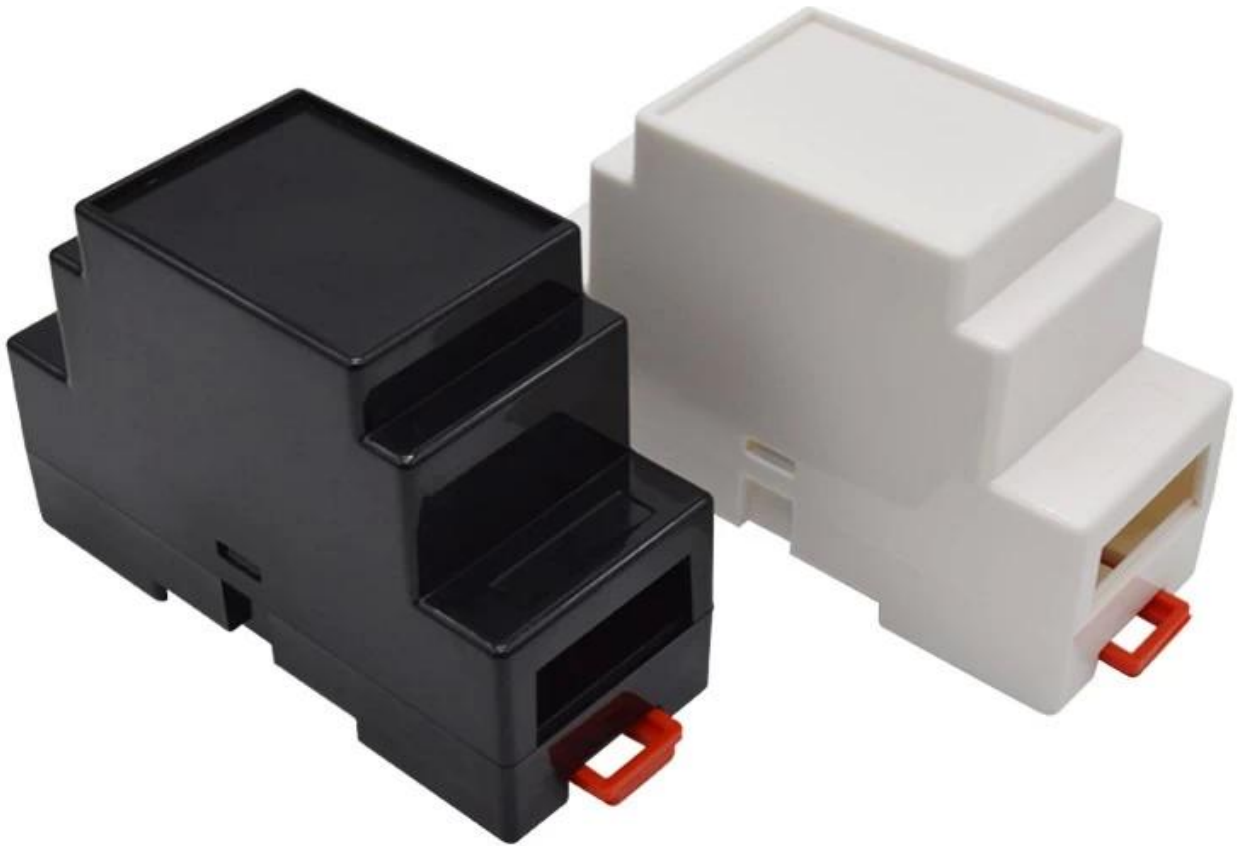

Angebotsdetailss von Kunststoff-DIN-Schienen-ABS- Elektronikgehäuse

SZOMK

▶ **Enclosure Manufacturer**
www.chinaenclosure.com

SZOMK

Customizable
cutout, sticker
silkscreen, color

Weight: 40g
Model No. AK-DR-01

Size: 3.46*1.46*2.32 inch
88*37*59 mm

Vorteile von Kunststoff-DIN-Schiene ABS-Elektronikgehäuse

Hat eine starke Verschleißfestigkeit, Witterungsbeständigkeit, Korrosionsbeständigkeit.

2. Kann eine Vielzahl von Farben auf der Oberfläche bilden, um Ihre Anforderungen zum Maximum zu erfüllen.