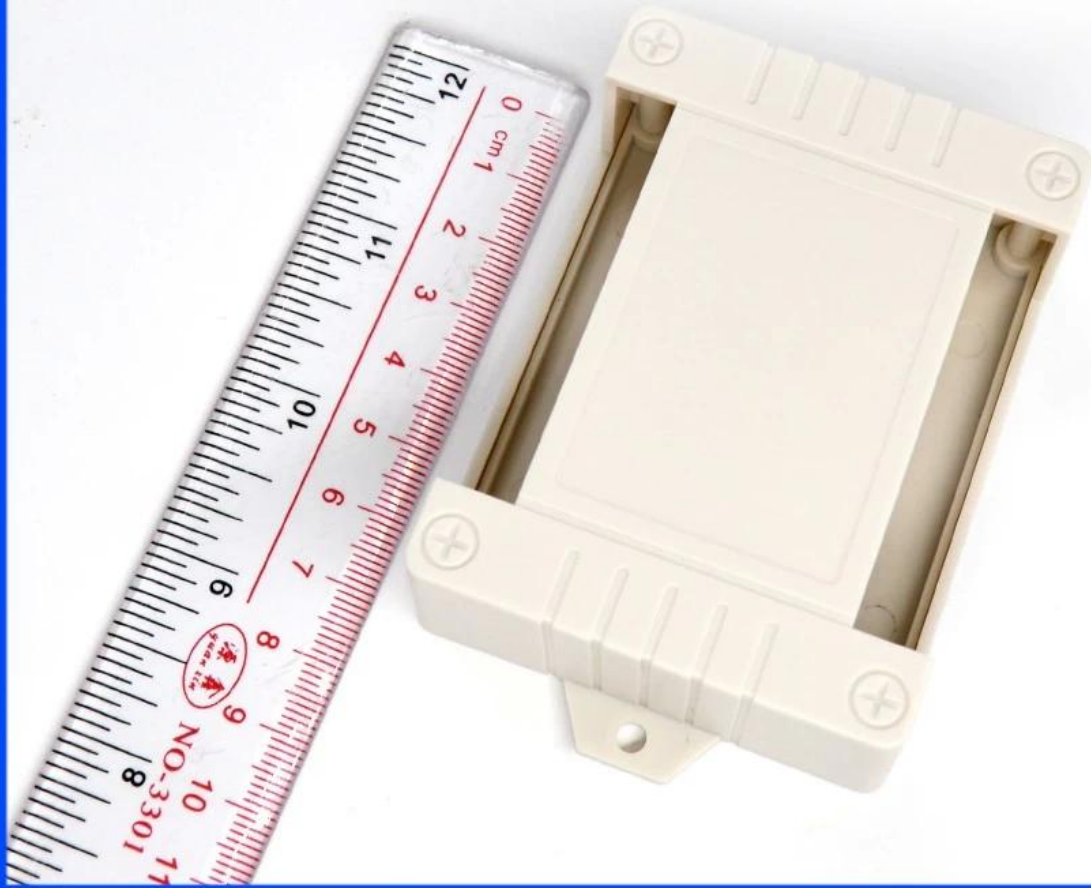

SZOMK

▶ **Enclosure Manufacturer**
www.chinaenclosure.com