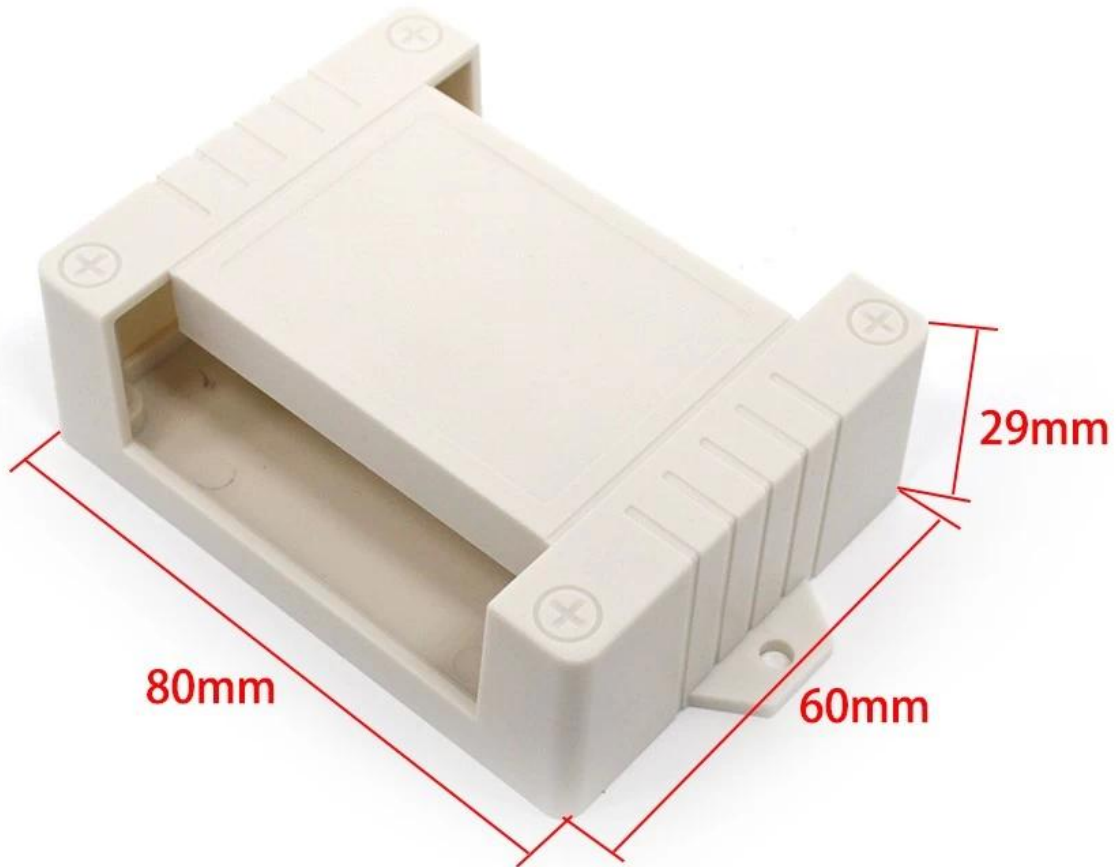

### **Detaillierte bilder von kunststoff din rail PLC projekt gehäuse box**

# SZOMK

Customizable  
cutout, sticker  
silkscreen, color

Weight: 27g  
Model No. AK-P-28

Size: 3.14\*2.44\*1.14 inch  
80\*62\*29 mm

**Andere Anpassung**

**SZOMK**