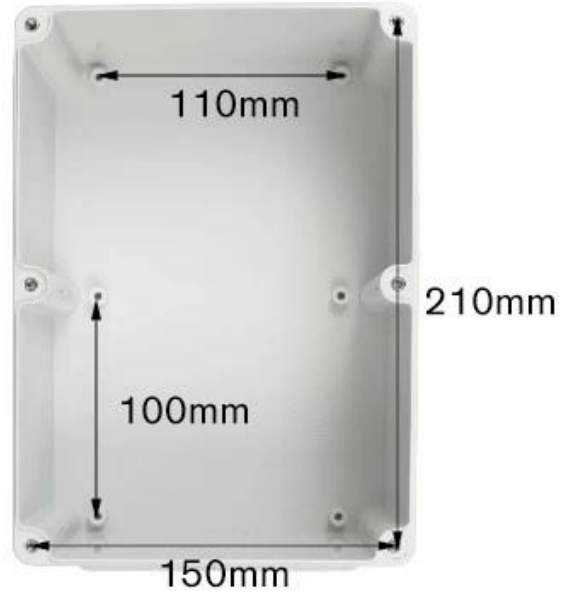

SZOMK

250*160*100mm

555g

AK-01-55-1

SZOMK

250*160*100mm

555g

AK-01-55-1