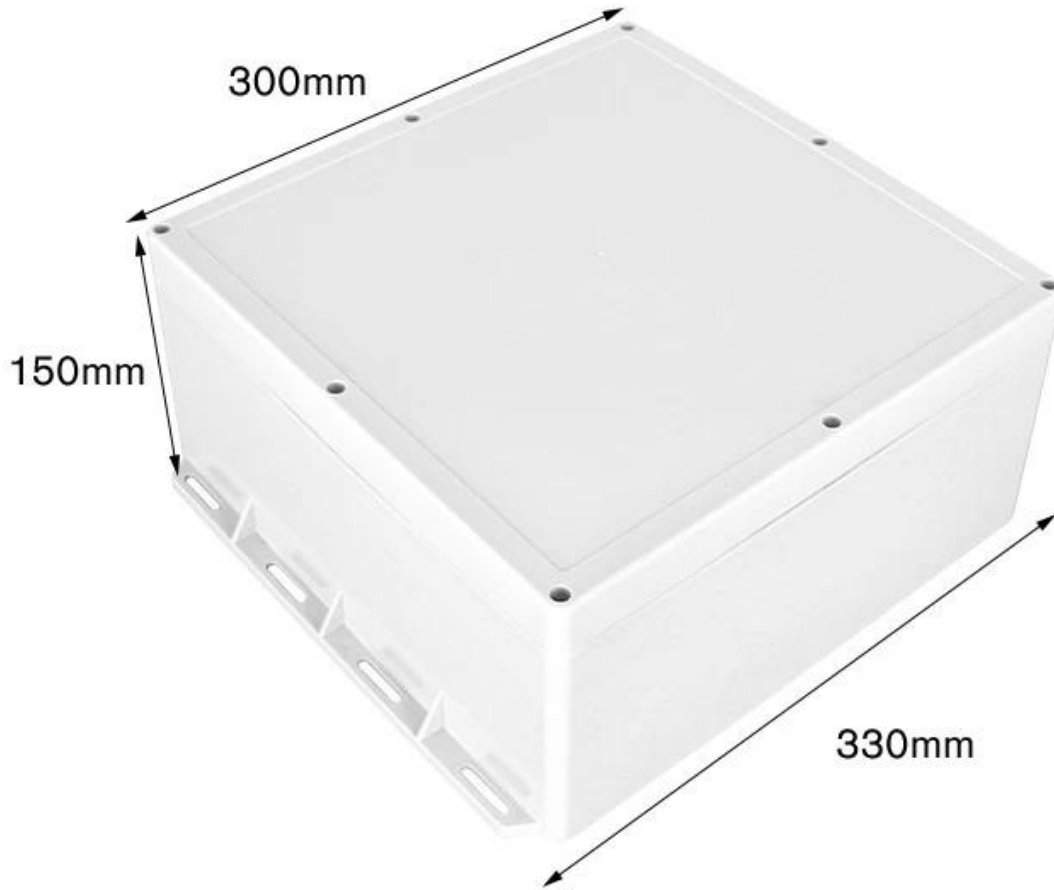

SZOMK

330*300*150mm

1450g

AK-01-57-1

SZOMK

330*300*150mm

1450g

AK-01-57-1