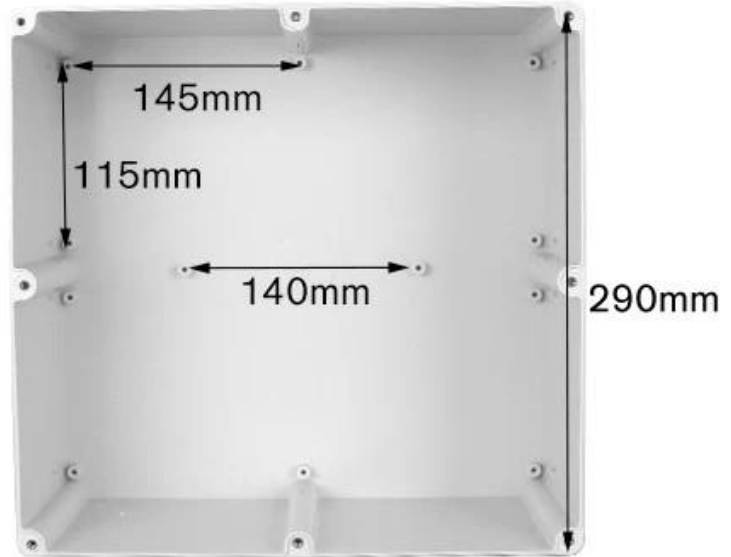

SZOMK

330*300*150mm

1450g

AK-01-57-1

SZOMK

330*300*150mm

1450g

AK-01-57-1