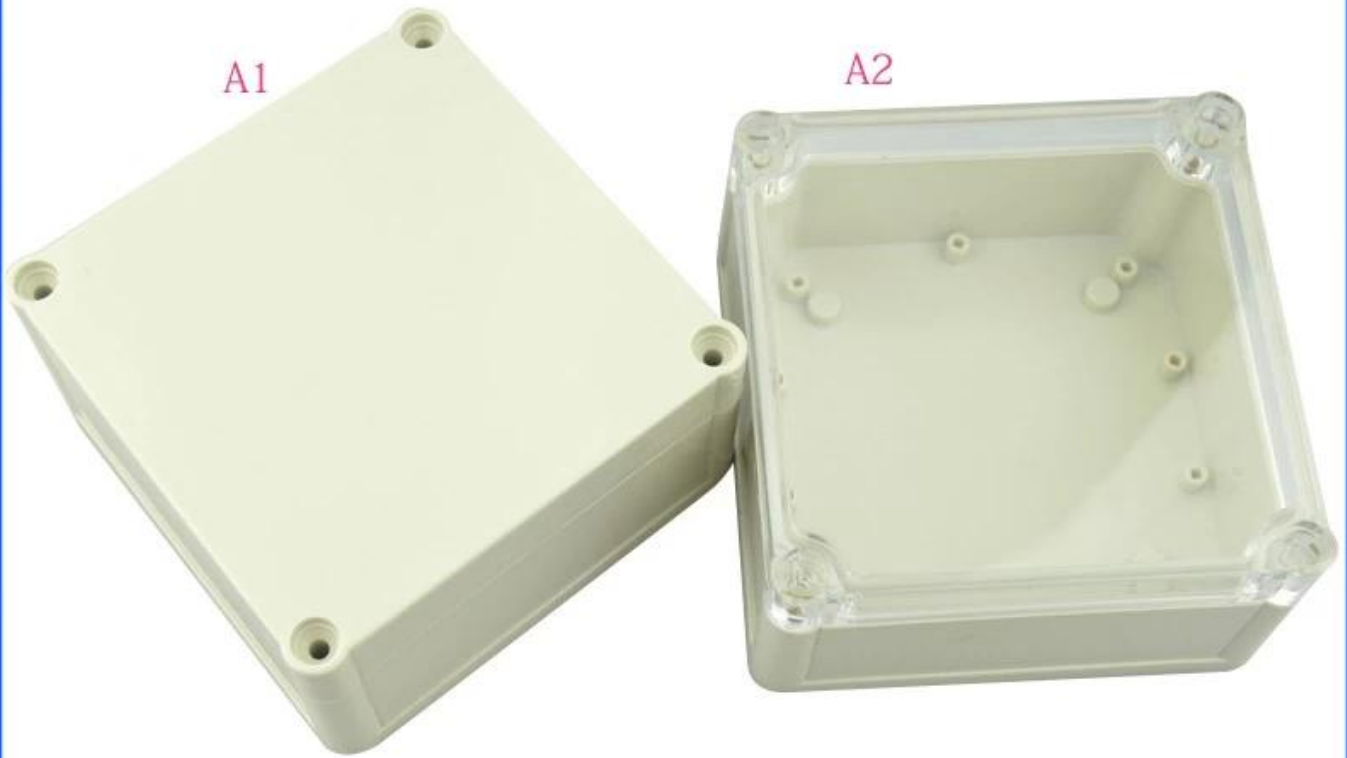

Vorteile der IP68-Anschlussdose wasserdichtes Kunststoffgehäuse Instrument

1. Hat eine starke Beständigkeit gegen Abrieb, Witterung, Korrosion.
2. Kann auf der Oberfläche einer Vielzahl von Farben gebildet werden, um Ihre Anforderungen zu maximieren.
3. Haben Sie eine starke Härte, kann Ihre Elektronik gut geschützt werden.

Detaillierte Bilder von IP68 Anschlussdose weterproof Kunststoffgehäuse Instrument

SZOMK

▶ **Enclosure Manufacturer**
www.chinaenclosure.com

SZOMK

Customizable
cutout, sticker
silkscreen, color

Model No. AK10511

Size: 4.72*4.72*2.40 inch
120*120*61 mm

Andere Anpassung

SZOMK

WE CAN DO

- ✓ *Provide thousands of public enclosure* MOQ: 1 piece
- ✓ *Small order custom* MOQ: 20-30 pcs
- ✓ *Design private custom enclosure (provide PCB)*
- ✓ *Molding, tooling (provide sample / STEP file)*