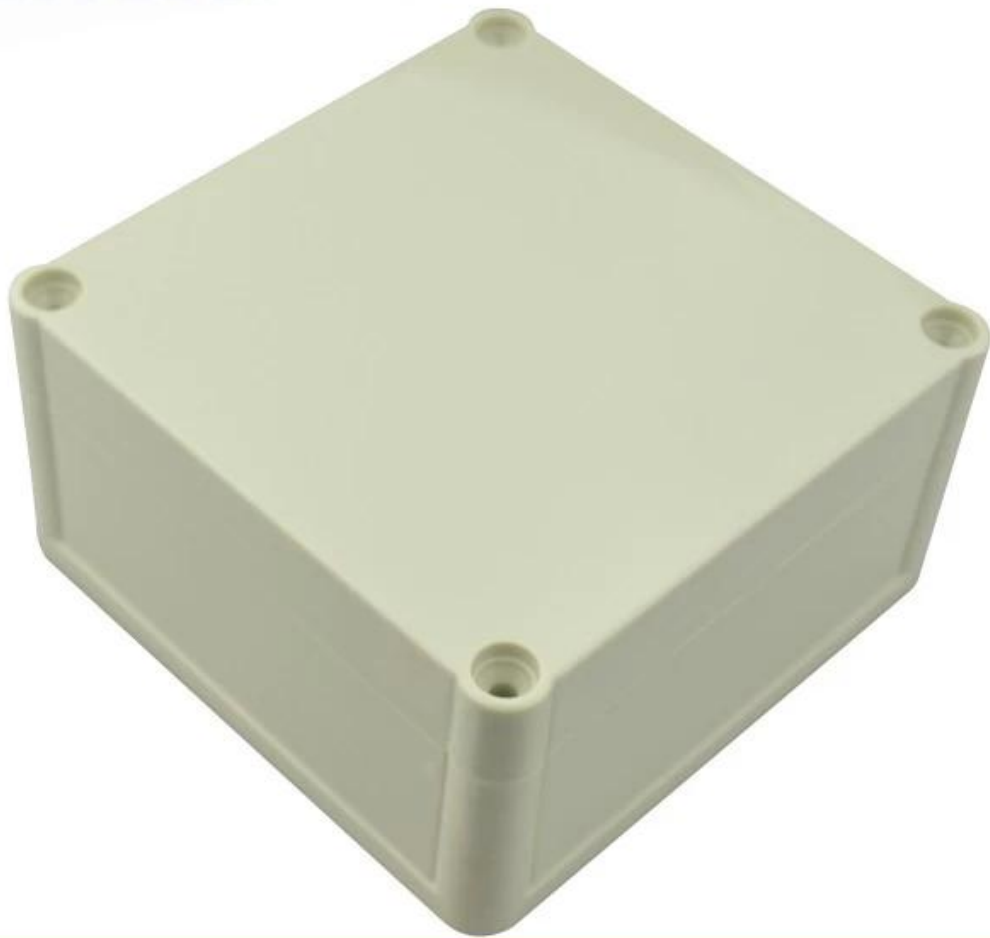

It is widely used in electronic, instrumentation, automation, communications, power supply units, student projects, amplifiers, Medical and wellness devices, test and measurement equipment, industrial control, peripheral devices and interfaces, switch boxes.

Vorteile der IP68-Anschlussdose wasserdichtes Kunststoffgehäuse Instrument

1. Hat eine starke Beständigkeit gegen Abrieb, Witterung, Korrosion.
2. Kann auf der Oberfläche einer Vielzahl von Farben gebildet werden, um Ihre Anforderungen zu maximieren.
3. Haben Sie eine starke Härte, kann Ihre Elektronik gut geschützt werden.

Detaillierte Bilder von IP68 Anschlussdose weterproof Kunststoffgehäuse Instrument

SZOMK

▶ **Enclosure Manufacturer**
www.chinaenclosure.com

SZOMK

Customizable
cutout, sticker
silkscreen, color

Model No. AK10511

Size: 4.72*4.72*2.40 inch
120*120*61 mm

Andere Anpassung

SZOMK

WE CAN DO

- ✓ *Provide thousands of public enclosure* MOQ: 1 piece
- ✓ *Small order custom* MOQ: 20-30 pcs
- ✓ *Design private custom enclosure (provide PCB)*
- ✓ *Molding, tooling (provide sample / STEP file)*