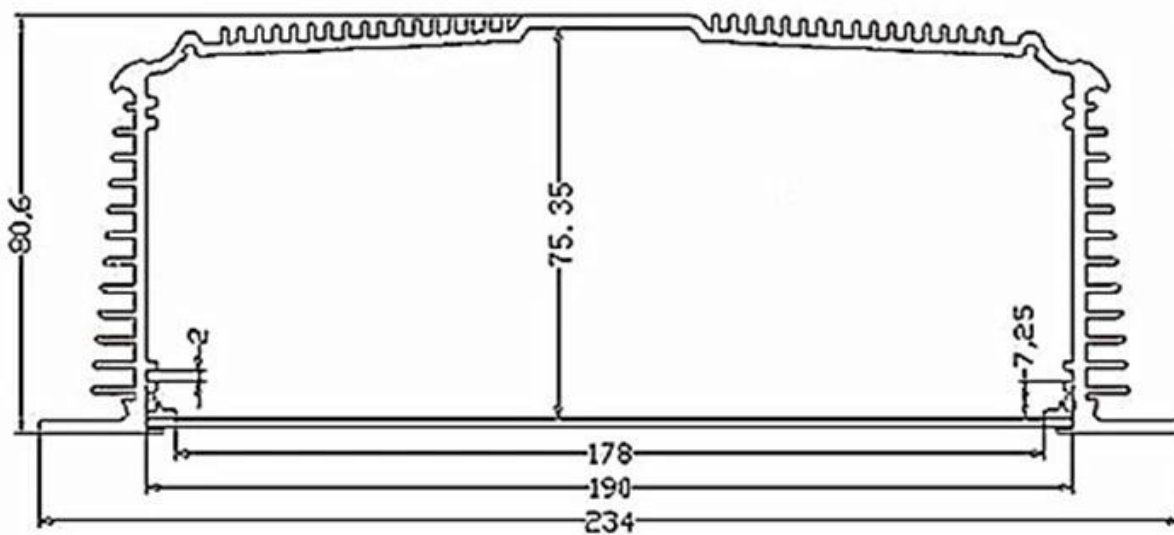

Spezifikationen

- 1.Type: Kastenaluminium Soem
2. Modell Nr. AK-C-A18
- 3.Größe: 80 x 234 x Frei (mm) 3,15 "x 9,21" x Frei
4. MOQ: 20 stücke

Einführung der box aluminium oem

Der Kasten aus Aluminium oem wird als Anode verwendet, in Elektrolyt eingelegt, der künstlich geformt wird Gehäuse mit einem schützenden Aluminiumoxidfilm auf der Oberfläche.

Detailbilder des Wandpaneelgehäuses aus gebürstetem Aluminium

SZOMK

SZOMK

SZOMK

SZOMK

Wall-mounting series

Size List:HxWxfree(mm)

Length can be random