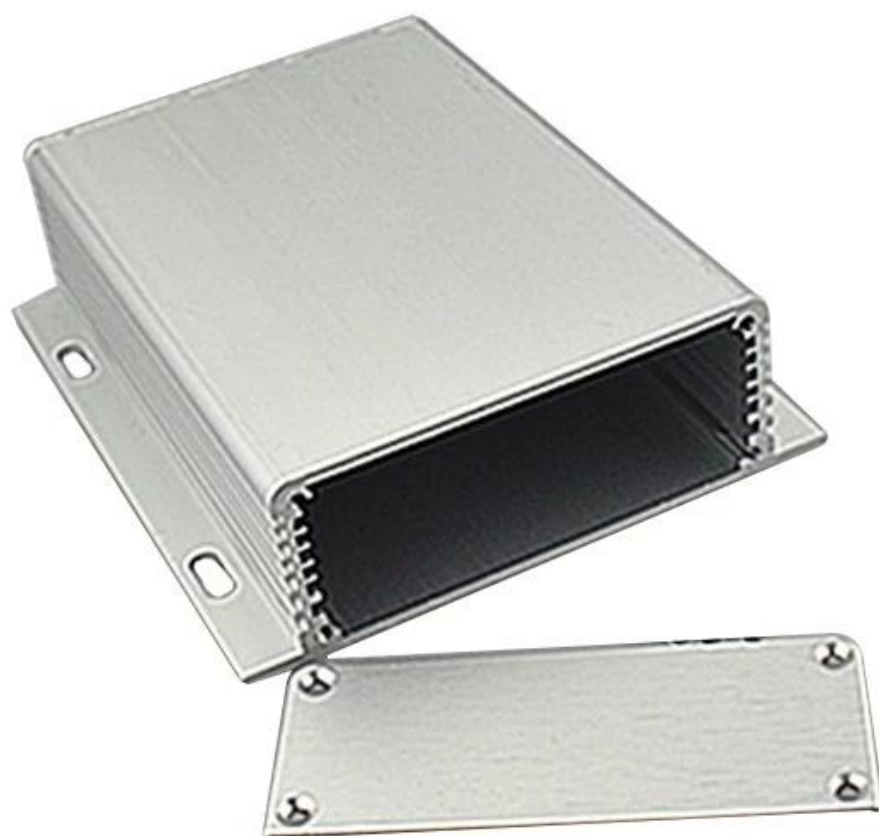

2. Modell Nr. AK-C-A30

3. Größe: 33,5 x 103 x frei (mm) 1,32 "x 4,06" x frei

Einführung des Aluminium-Leiterplattengehäuses zur Wandmontage

Das wandmontierte Aluminium-Leiterplattengehäuse dient als Anode, in Elektrolyt eingelegt, die künstlich geformt wird Gehäuse mit einem schützenden Aluminiumoxidfilm auf der Oberfläche.

Materialeigenschaften der Aluminium-Leiterplattengehäuse zur Wandmontage:

1. Hat eine starke Beständigkeit gegen Abrieb, Witterungseinflüsse, Korrosion.
2. Kann auf der Oberfläche einer Vielzahl von Farben gebildet werden, um die Anpassung an Ihre Anforderungen zu maximieren.
3. Haben Sie eine starke Härte, kann Ihre Elektronik gut geschützt werden.

**beste Qualität Wandmontage
Aluminiumplatine**

Gehege

Marke: SZOMK

Typ: beste qualität wandmontage aluminium pcb gehäuse

Material: Aluminium

Modell Nr. AK-C-A30

Größe: 33,5x103xFrei (mm) 1,32 "x4,06" xFrei

Farbe: silbrig

Anpassen MOQ: 20 stücke

SZOMK

SZOMK

SZOMK

SZOMK

Wall-mounting series

Size List:HxWxfree(mm)