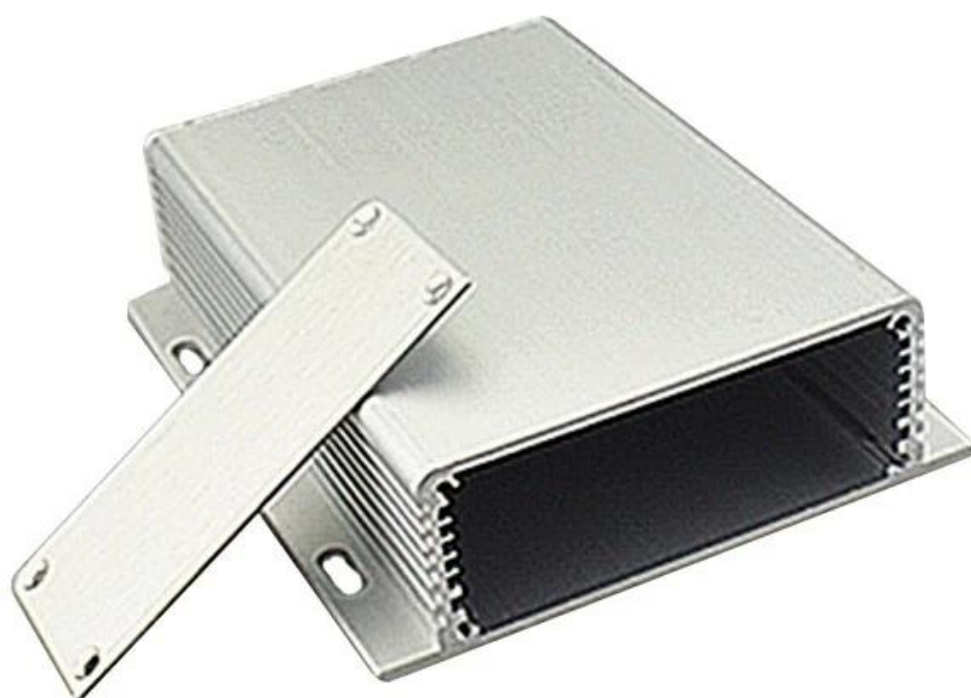

2. Modell Nr. AK-C-A30

3. Größe: 33,5 x 103 x frei (mm) 1,32 "x 4,06" x frei

Einführung des Aluminium-Leiterplattengehäuses zur Wandmontage

Das wandmontierte Aluminium-Leiterplattengehäuse dient als Anode, in Elektrolyt eingelegt, die künstlich geformt wird Gehäuse mit einem schützenden Aluminiumoxidfilm auf der Oberfläche.

Materialeigenschaften der Aluminium-Leiterplattengehäuse zur Wandmontage:

1. Hat eine starke Beständigkeit gegen Abrieb, Witterungseinflüsse, Korrosion.
2. Kann auf der Oberfläche einer Vielzahl von Farben gebildet werden, um die Anpassung an Ihre Anforderungen zu maximieren.
3. Haben Sie eine starke Härte, kann Ihre Elektronik gut geschützt werden.

**beste Qualität Wandmontage
Aluminiumplatine**

Gehege

Marke: SZOMK

Typ: beste qualität wandmontage aluminium pcb gehäuse

Material: Aluminium

Modell Nr. AK-C-A30

Größe: 33,5x103xFrei (mm) 1,32 "x4,06" xFrei

Farbe: silbrig

Anpassen MOQ: 20 stücke

SZOMK

SZOMK

SZOMK

SZOMK

Wall-mounting series

Size List:HxWxfree(mm)