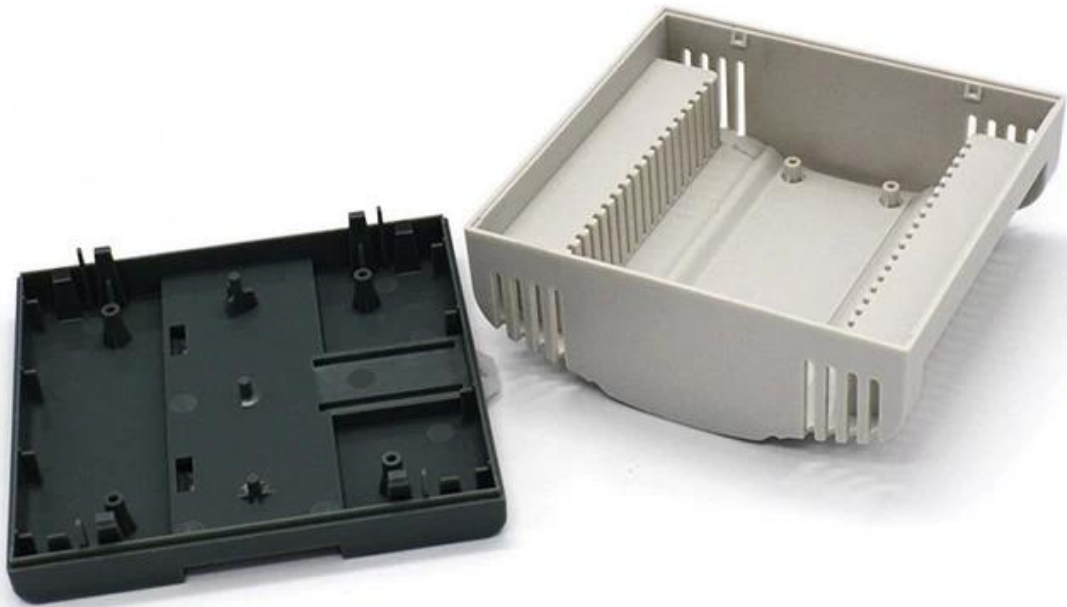

### **Vorteile von szomk kunststoff din rail gehäuse plc control box**

1. Hat eine starke Beständigkeit gegen Abrieb, Witterungseinflüsse, Korrosion.
2. Kann auf der Oberfläche einer Vielzahl von Farben gebildet werden, um die Anpassung an Ihre Anforderungen zu maximieren.
3. Haben Sie eine starke Härte, kann Ihre Elektronik gut geschützt werden.

### **Detaillierte bilder von szomk kunststoff din rail gehäuse plc control box**

**SZOMK**

▶ **Enclosure Manufacturer**  
[www.chinaenclosure.com](http://www.chinaenclosure.com)

# SZOMK

Customizable  
cutout, sticker  
silkscreen, color

Weight: 106g  
Model No. AK80010

Size: 4.37\*4.21\*2.17 inch  
111\*107\*55 mm

**Andere Anpassung**

**SZOMK**