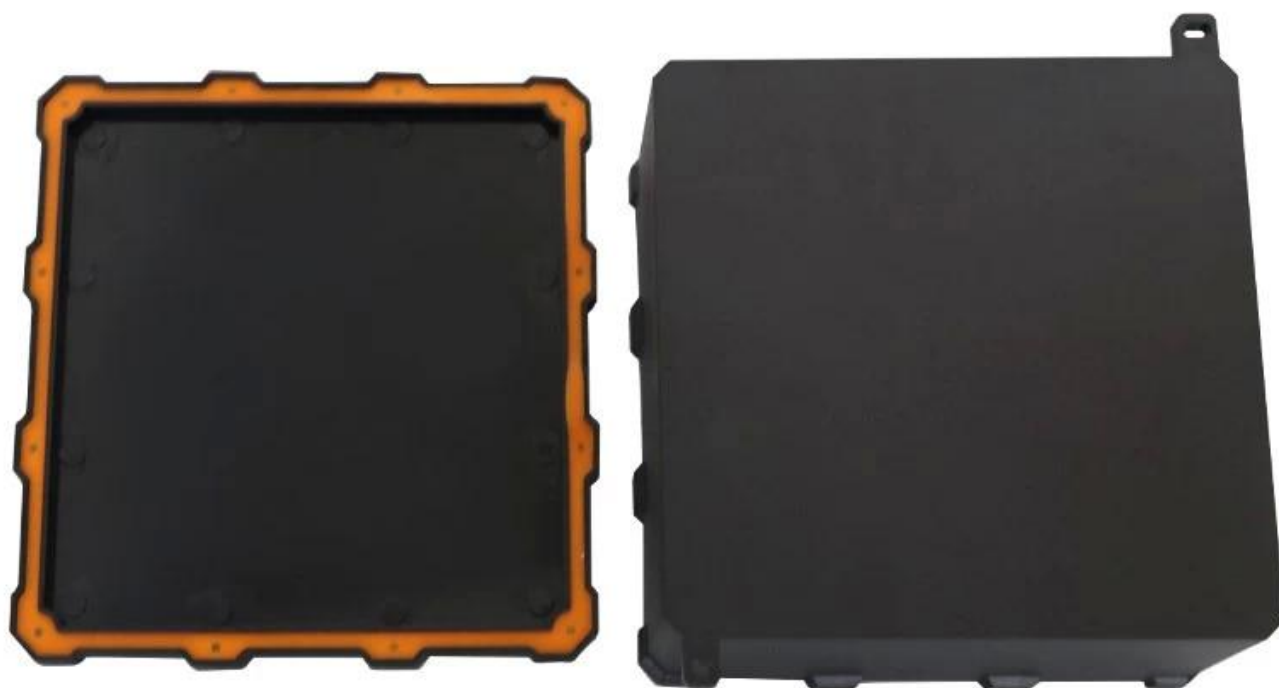

SZOMK

AK-BW-09 174*174*73mm 486g