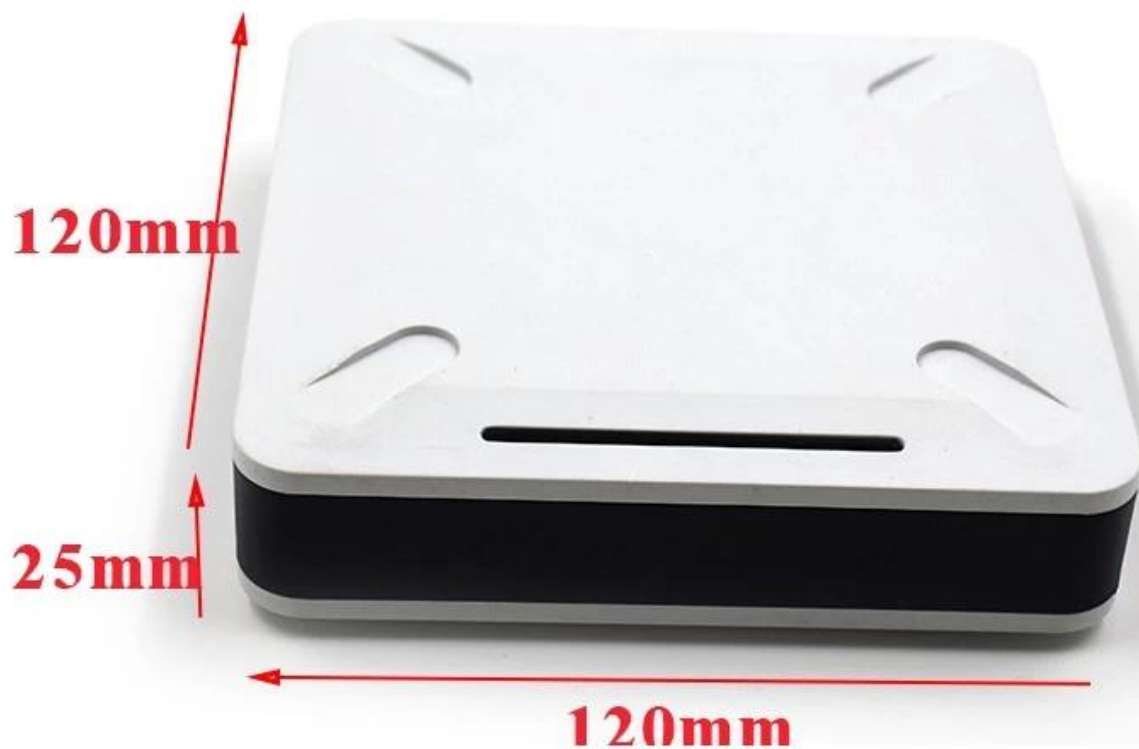

Weight: 82g

Size: 4.72*4.72*0.98 inch

Model No. AK-NW-05

120*120*25 mm

SZOMK

SZOMK