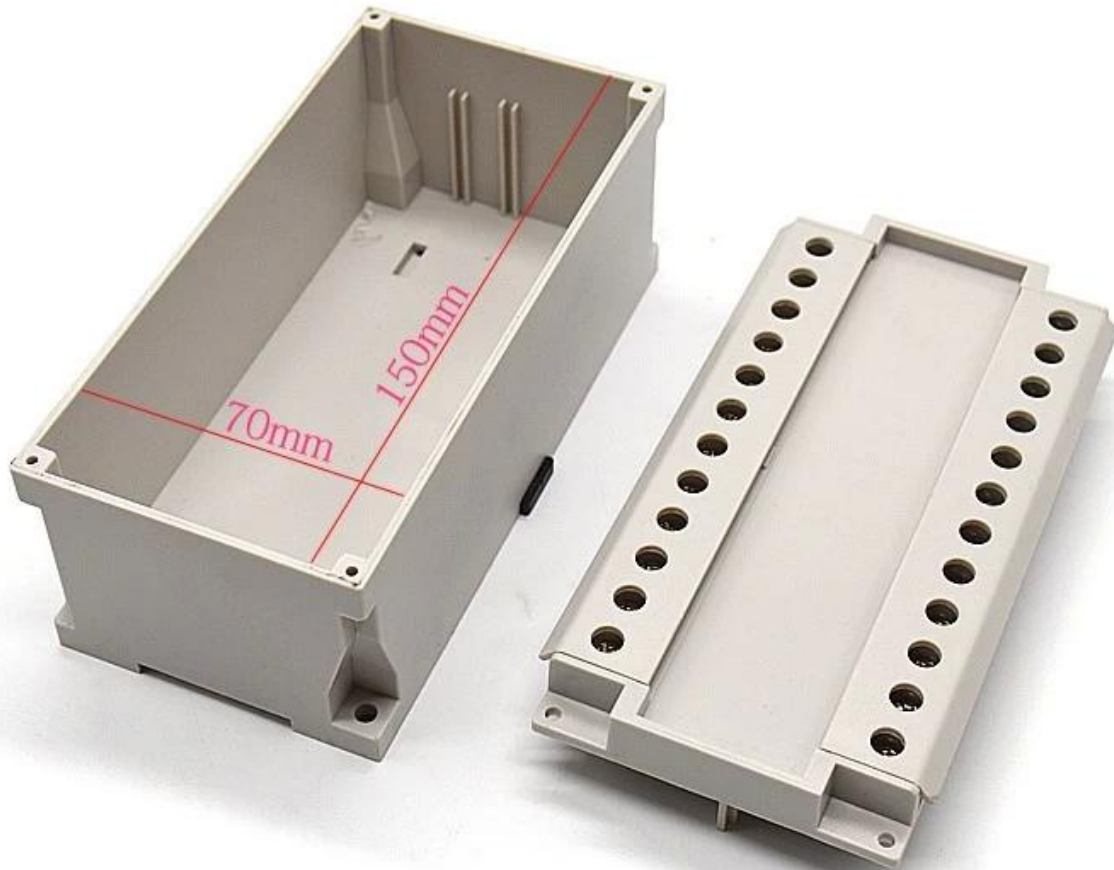

Detaillierte bilder von din schiene kunststoffbox für elektronische komponenten instrument gehäuse

SZOMK

▶ **Enclosure Manufacturer**
www.chinaenclosure.com

SZOMK

Customizable
cutout, sticker
silkscreen, color

Weight: 237g
Model No. AK-DR-46

Size: 2.95*2.80*6.06 inch
75*71*154 mm

Andere Anpassung

SZOMK

WE CAN DO

- ✓ *Provide thousands of public enclosure* MOQ: 1 piece
- ✓ *Small order custom* MOQ: 20-30 pcs
- ✓ *Design private custom enclosure (provide PCB)*
- ✓ *Molding, tooling (provide sample / STEP file)*