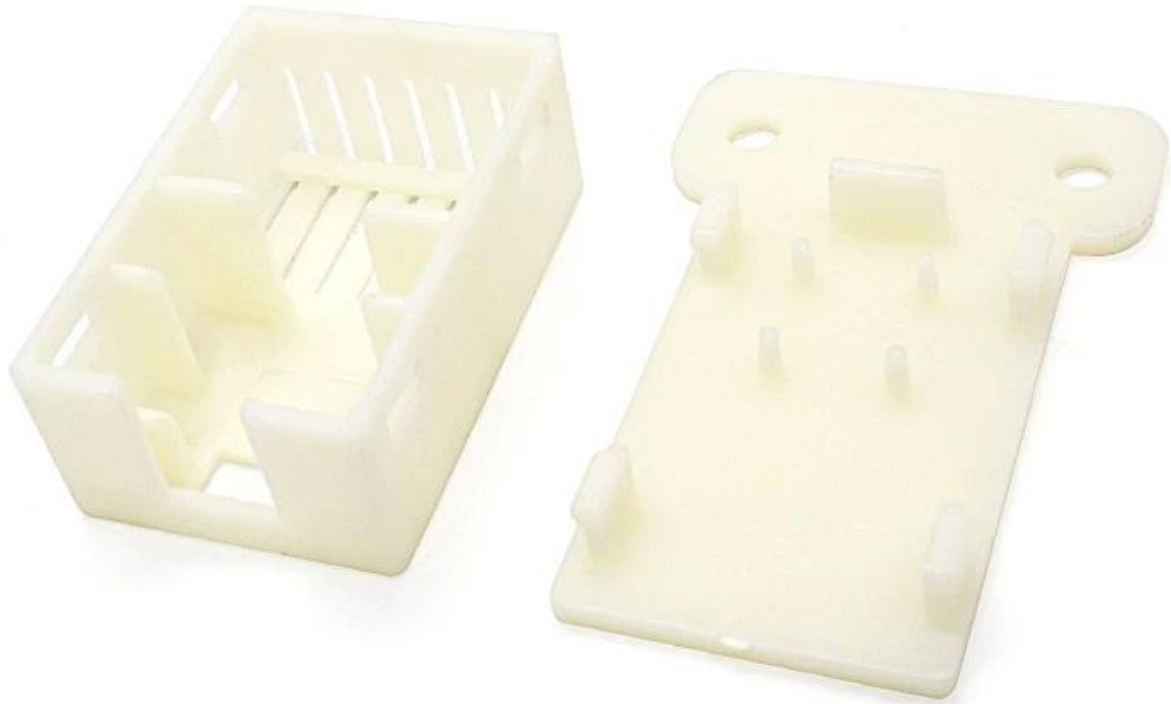

## Vorteile des ABS-Kunststoff-Elektronikverteilerkastens

1. Es hat eine starke Beständigkeit gegen Abrieb, Witterungseinflüsse, Korrosion.
2. Es kann auf der Oberfläche einer Vielzahl von Farben gebildet werden, um Ihre Bedürfnisse zu maximieren.
3. Mit einer starken Härte kann Ihre Elektronik gut geschützt werden.

## Detailbilder des Elektronikverteilerkastens des Kunststoffkoffers

**SZOMK**

▶ **Enclosure Manufacturer**  
[www.chinaenclosure.com](http://www.chinaenclosure.com)

# SZOMK

Customizable  
cutout, sticker  
silkscreen, color

Weight: 11g  
Model No. AK-N-20

Size: 2.32\*1.57\*0.75 inch  
59\*40\*19 mm

**SZOMK**

**SZOMK**

**SZOMK**

**SZOMK**