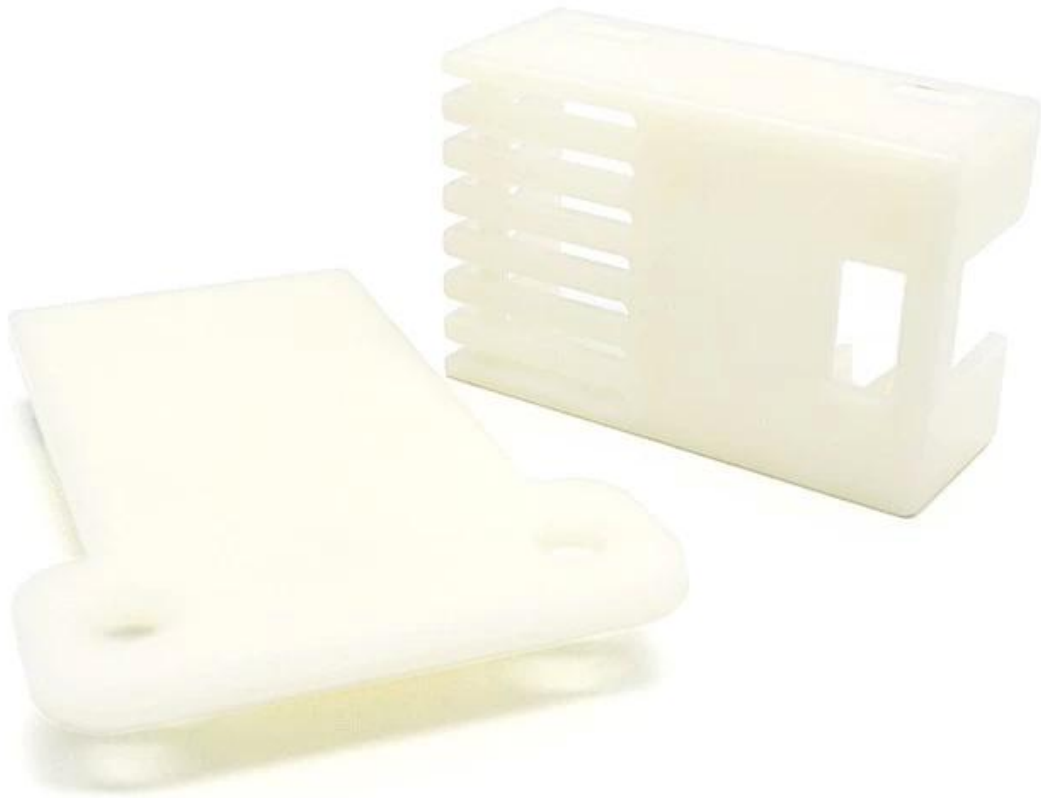

## Vorteile des ABS-Kunststoff-Elektronikverteilerkastens

1. Es hat eine starke Beständigkeit gegen Abrieb, Witterungseinflüsse, Korrosion.
2. Es kann auf der Oberfläche einer Vielzahl von Farben gebildet werden, um Ihre Bedürfnisse zu maximieren.
3. Mit einer starken Härte kann Ihre Elektronik gut geschützt werden.

## Detailbilder des Elektronikverteilerkastens des Kunststoffkoffers

**SZOMK**

▶ **Enclosure Manufacturer**  
[www.chinaenclosure.com](http://www.chinaenclosure.com)

# SZOMK

Customizable  
cutout, sticker  
silkscreen, color

Weight: 11g  
Model No. AK-N-20

Size: 2.32\*1.57\*0.75 inch  
59\*40\*19 mm

**SZOMK**

**SZOMK**

**SZOMK**

**SZOMK**

**Andere Anpassungen**

**SZOMK**