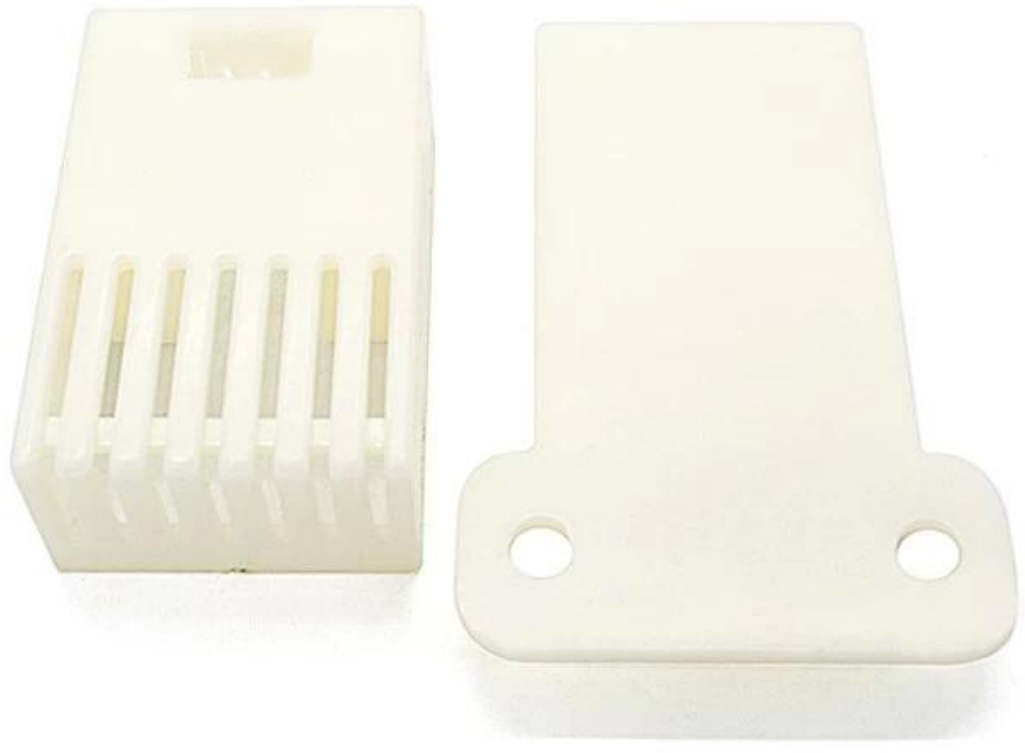

## Detailbilder des Elektronikverteilerkastens des Kunststoffkoffers

**SZOMK**

▶ **Enclosure Manufacturer**  
[www.chinaenclosure.com](http://www.chinaenclosure.com)

# SZOMK

Customizable  
cutout, sticker  
silkscreen, color

Weight: 11g  
Model No. AK-N-20

Size: 2.32\*1.57\*0.75 inch  
59\*40\*19 mm

**SZOMK**

**SZOMK**

**SZOMK**

**SZOMK**

**Andere Anpassungen**

**SZOMK**