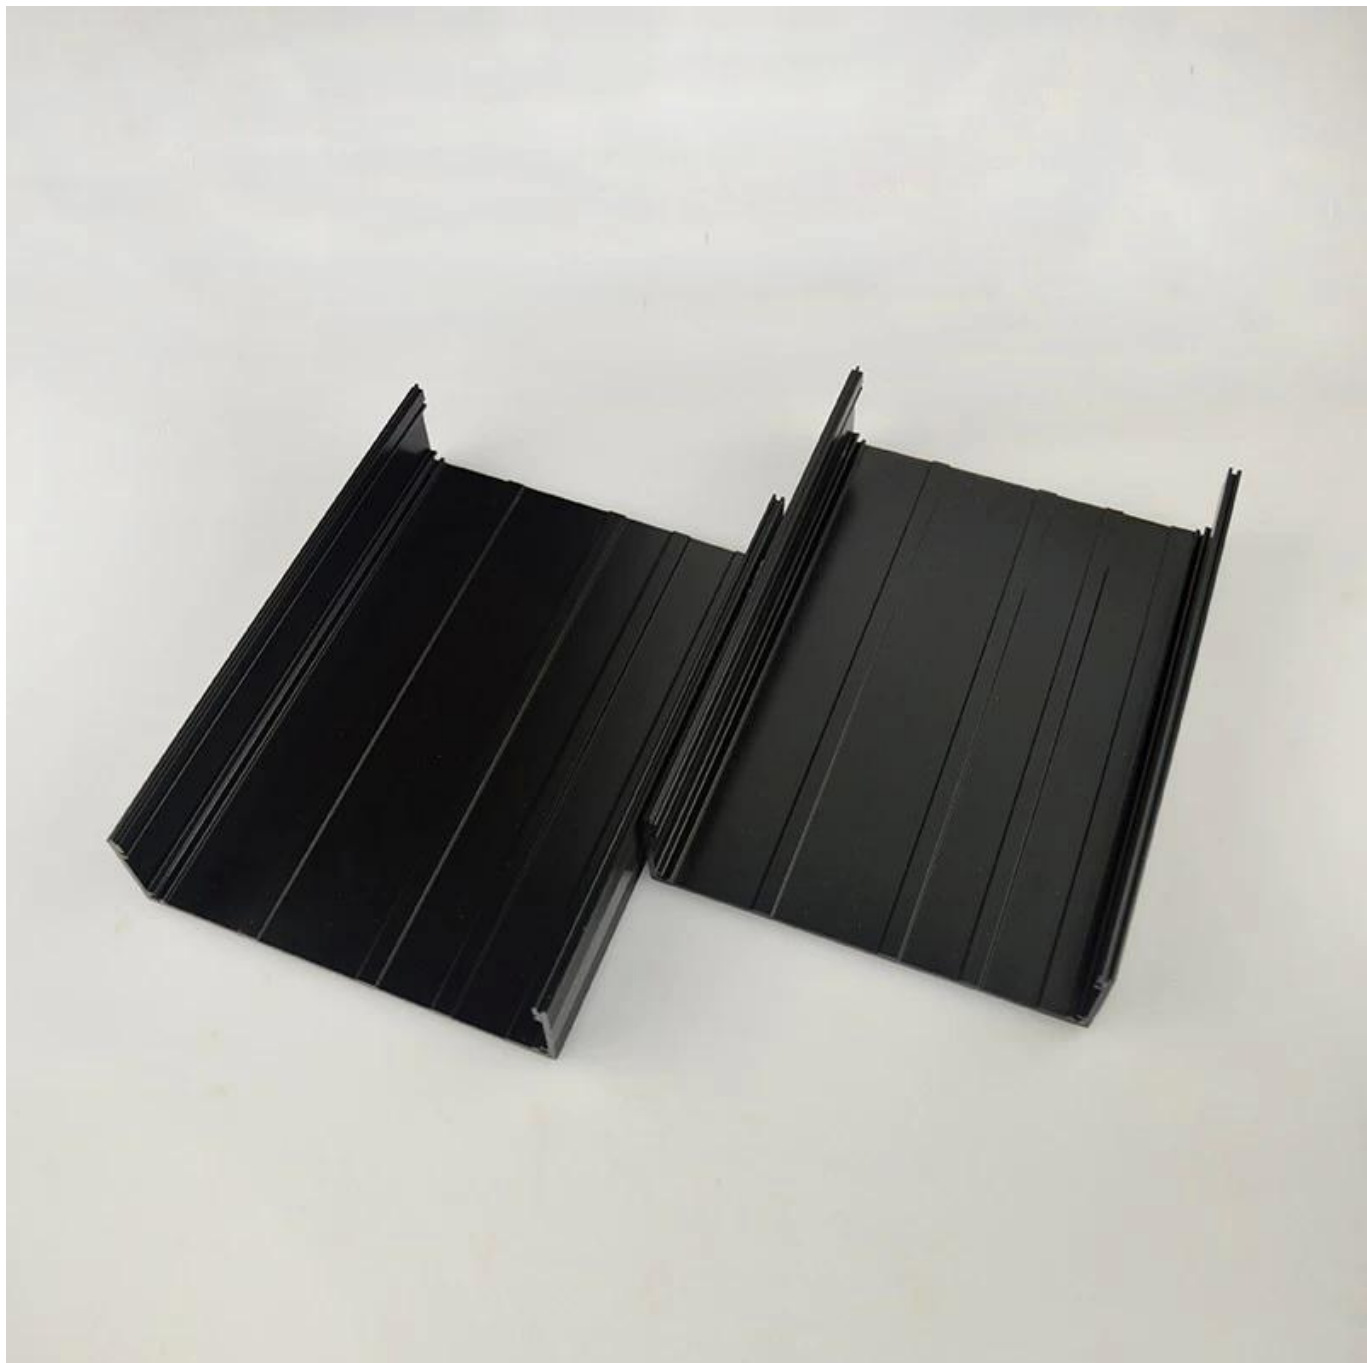

Einführung des Aluminiumgehäuses

Die Aluminiumgehäuseanodisierung wird als Anode verwendet, die in einen Elektrolyten eingebracht wird, der künstlich geformt wird Gehäuse mit einem schützenden Aluminiumoxidfilm auf der Oberfläche.

Eigenschaften des Aluminiumgehäuses:

1. Hat eine starke Beständigkeit gegen Abrieb, Witterungseinflüsse und Korrosion.
2. Kann auf der Oberfläche einer Vielzahl von Farben geformt werden, um die Anpassung an Ihre Anforderungen zu maximieren.
3. Haben Sie eine starke Härte, kann Ihre Elektronik gut geschützt werden.