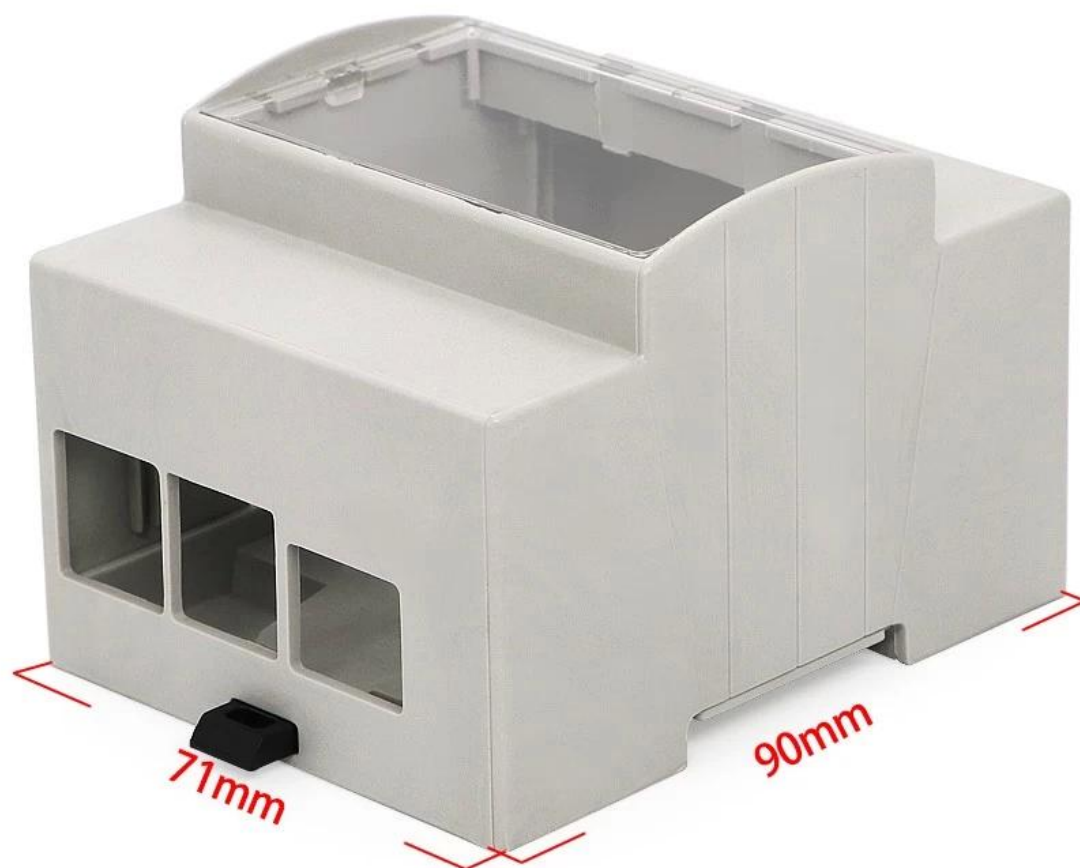

SZOMK Din Rail Gehäuse für Himbeerkekuchen AK-DR-63 90X71X62mm

Hochwertige Gehäuseshow:

SZOMK

*Customizable
Cutout, sticker*

Weight: 56g

Size: 71*90*62 mm

Model No. AK-DR-63

2.79*3.54*2.44 inch

SZOMK

*Customizable
Cutout, sticker*

Weight: 56g

Size: 71*90*62 mm

Model No. AK-DR-63

2.79*3.54*2.44 inch

SZOMK

*Customizable
Cutout, sticker*

Weight: 56g

Size: 71*90*62 mm

Model No. AK-DR-63

2.79*3.54*2.44 inch

Art	LärmSchieneGehege
ModellNein.	AK-DR-63
Größe	90X71X62mm
Farbe	Beige&AngepasstandereFarbe
Gewicht	56 g

Wir freuen uns, Ihnen Folgendes anbieten zu können: