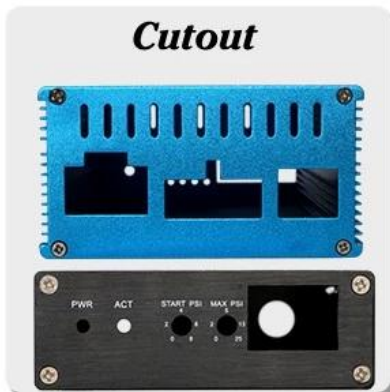

SZOMK Din Rail Gehäuse für Himbeerkekuchen AK-DR-63 90X71X62mm

Hochwertige Gehäuseshow:

SZOMK

*Customizable
Cutout, sticker*

Weight: 56g

Size: 71*90*62 mm

Model No. AK-DR-63

2.79*3.54*2.44 inch

SZOMK

*Customizable
Cutout, sticker*

Weight: 56g

Size: 71*90*62 mm

Model No. AK-DR-63

2.79*3.54*2.44 inch

SZOMK

*Customizable
Cutout, sticker*

Weight: 56g

Size: 71*90*62 mm

Model No. AK-DR-63

2.79*3.54*2.44 inch

Art	LärmSchieneGehege
ModellNein.	AK-DR-63
Größe	90X71X62mm
Farbe	Beige&AngepasstandereFarbe
Gewicht	56 g

Wir freuen uns, Ihnen Folgendes anbieten zu können: