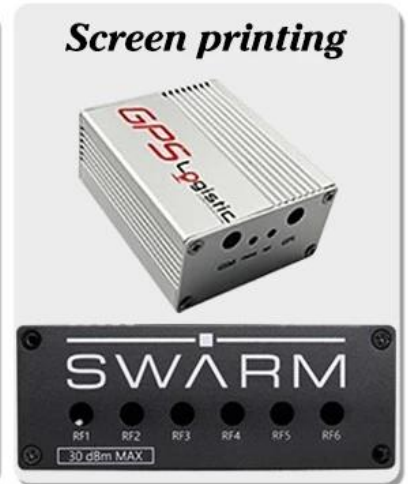

SZOMK Din Rail Gehäuse für Himbeerkekuchen AK-DR-63 90X71X62mm

Hochwertige Gehäuseshow:

SZOMK

*Customizable
Cutout, sticker*

Weight: 56g

Size: 71*90*62 mm

Model No. AK-DR-63

2.79*3.54*2.44 inch

SZOMK

*Customizable
Cutout, sticker*

Weight: 56g

Size: 71*90*62 mm

Model No. AK-DR-63

2.79*3.54*2.44 inch

SZOMK

*Customizable
Cutout, sticker*

Weight: 56g

Size: 71*90*62 mm

Model No. AK-DR-63

2.79*3.54*2.44 inch

Art	LärmSchieneGehege
ModellNein.	AK-DR-63
Größe	90X71X62mm
Farbe	Beige&AngepasstandereFarbe
Gewicht	56 g

Wir freuen uns, Ihnen Folgendes anbieten zu können: