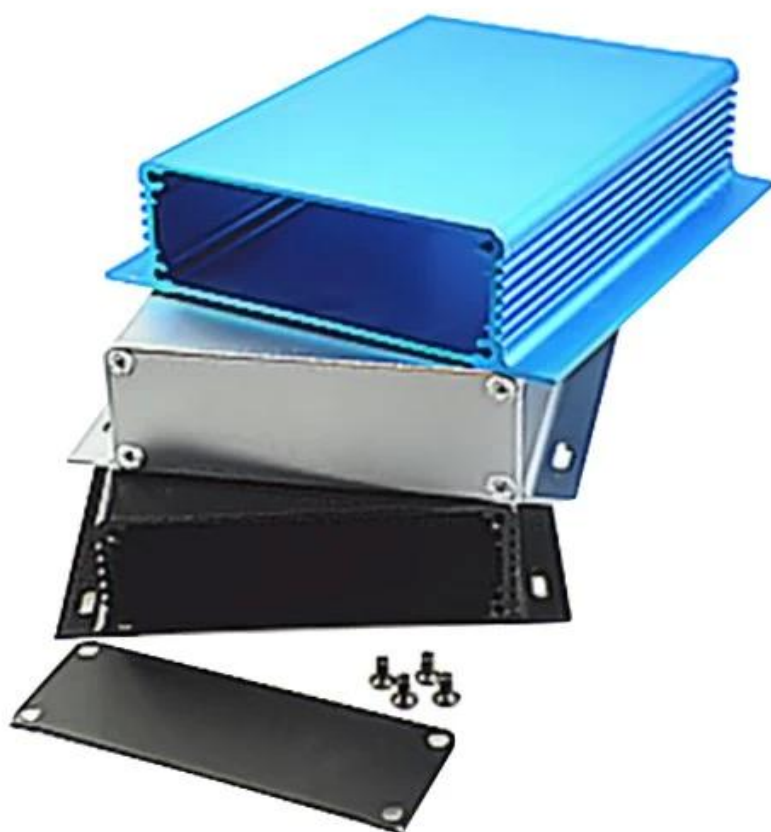

Spezifikationen

- 1, Art: elektrisches Kastengußaluminium
- 2, Nein: AK-C-A4
- 3, Größe: 28 (H) x 104 (B) x 95 (L) mm 1,10 "x 4,09" x 3,74 "
- 4, MOQ: 20 stücke

Einführung des Aluminiumgehäuses mit Montagehalterung 28 (H) x 104 (B) x 95 (L) mm

Das Aluminiumgehäuse mit der Montagehalterung 28 (H) x 104 (B) x 95 (L) mm wird als Anode in Elektrolyt verwendet. künstlich geformt die Gehäuse mit einem schützenden Aluminiumoxidfilm auf der Oberfläche.

Aluminiumgehäuse mit Montagehalterung 28 (H) x 104 (B) x 95 (L) mm

| | |
|--------------------|--|
| Art | Aluminiumgehäuse mit Montagehalterung 28 (H) x 104 (B) x 95 (L) mm |
| Marke | SZOMK |
| Material | Aluminium |
| Modell Nr. | AK-C-A4 |
| Größe | 28 (H) x 104 (B) x 95 (L) mm 1,10 "x 4,09" x 3,74 " |
| Farbe | Silber-verschiedene Farben können angepasst werden |
| MOQ | 30 Stück |
| Ebene schützen | IP54 |
| Vorlaufzeit | 7-15 tage nach erhalten zahlung |
| Normale verpackung | Karton und kunststoff schaum und band verpackung |

Aluminiumgehäuse mit Montagehalterung 28 (H) x 104 (B) x 95 (L) mm

SZOMK

SZOMK

Wall-mounting series

Size List:HxWxfree(mm)

Length can be random

| | | | |
|----------|----------|----------|----------|
| AK-C-A1 | 36x147 | AK-C-A17 | 40.5x97 |
| AK-C-A2 | 41x147 | AK-C-A18 | 80x234 |
| AK-C-A3 | 29x129 | AK-C-A19 | 40x80.5 |
| AK-C-A4 | 28x104 | AK-C-A20 | 33x105 |
| AK-C-A5 | 32x155 | AK-C-A21 | 39x96 |
| AK-C-A6 | 71x190 | AK-C-A22 | 24x76 |
| AK-C-A7 | 46x190 | AK-C-A23 | 58x180 |
| AK-C-A8 | 38x88 | AK-C-A24 | 29x164 |
| AK-C-A9 | 48x204 | AK-C-A25 | 61x147 |
| AK-C-A10 | 38x150 | AK-C-A26 | 35x120 |
| AK-C-A11 | 55x150 | AK-C-A27 | 36x85 |
| AK-C-A12 | 45x138 | AK-C-A28 | 28x165 |
| AK-C-A13 | 55x147 | AK-C-A29 | 52x165 |
| AK-C-A14 | 30x67 | AK-C-A30 | 33.5x103 |
| AK-C-A15 | 73.5x250 | AK-C-A31 | 39x144 |
| AK-C-A16 | 24x80 | AK-C-A32 | 26x66 |