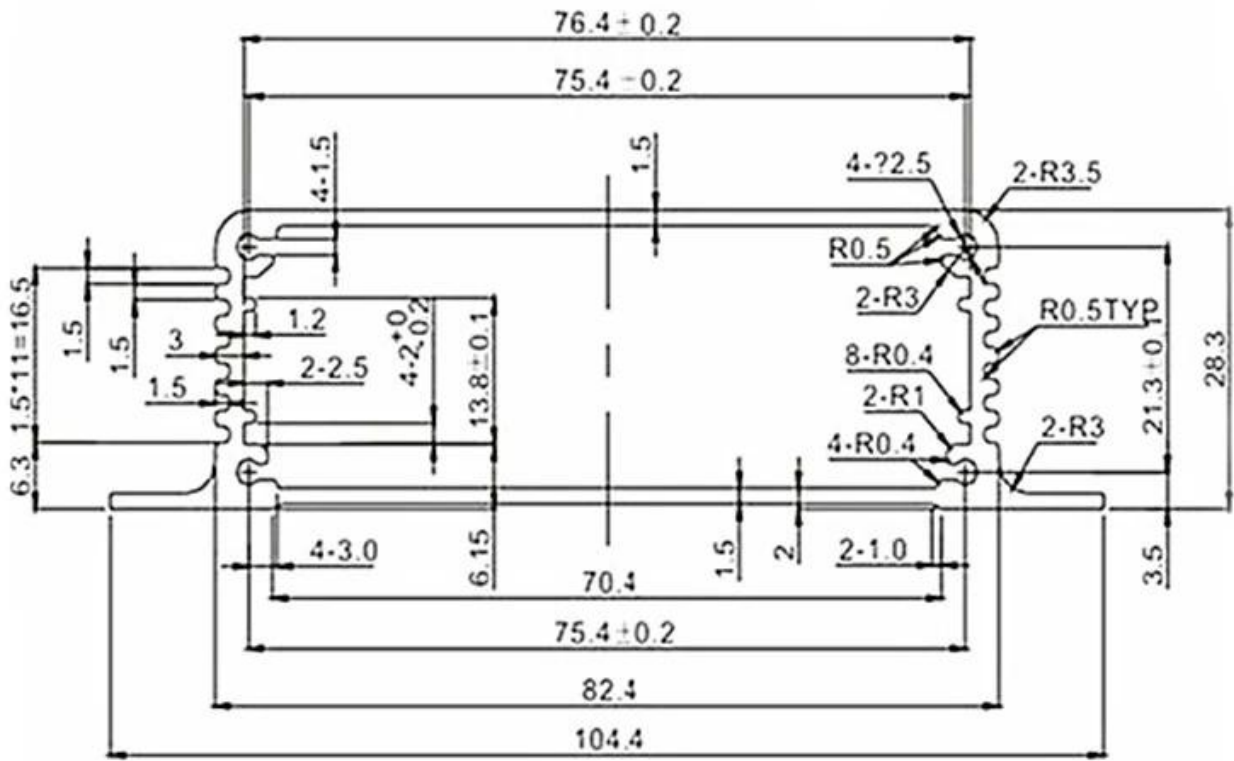

Spezifikationen

- 1, Art: elektrisches Kastengußaluminium
- 2, Nein: AK-C-A4
- 3, Größe: 28 (H) x 104 (B) x 95 (L) mm 1,10 "x 4,09" x 3,74 "
- 4, MOQ: 20 stücke

Einführung des Aluminiumgehäuses mit Montagehalterung 28 (H) x 104 (B) x 95 (L) mm

Das Aluminiumgehäuse mit der Montagehalterung 28 (H) x 104 (B) x 95 (L) mm wird als Anode in Elektrolyt verwendet. künstlich geformt die Gehäuse mit einem schützenden Aluminiumoxidfilm auf der Oberfläche.

Aluminiumgehäuse mit Montagehalterung 28 (H) x 104 (B) x 95 (L) mm

| | |
|--------------------|--|
| Art | Aluminiumgehäuse mit Montagehalterung 28 (H) x 104 (B) x 95 (L) mm |
| Marke | SZOMK |
| Material | Aluminium |
| Modell Nr. | AK-C-A4 |
| Größe | 28 (H) x 104 (B) x 95 (L) mm 1,10 "x 4,09" x 3,74 " |
| Farbe | Silber-verschiedene Farben können angepasst werden |
| MOQ | 30 Stück |
| Ebene schützen | IP54 |
| Vorlaufzeit | 7-15 tage nach erhalten zahlung |
| Normale verpackung | Karton und kunststoff schaum und band verpackung |

Aluminiumgehäuse mit Montagehalterung 28 (H) x 104 (B) x 95 (L) mm

SZOMK

SZOMK

Wall-mounting series

Size List:HxWxfree(mm)

Length can be random

| | | | |
|----------|----------|----------|----------|
| AK-C-A1 | 36x147 | AK-C-A17 | 40.5x97 |
| AK-C-A2 | 41x147 | AK-C-A18 | 80x234 |
| AK-C-A3 | 29x129 | AK-C-A19 | 40x80.5 |
| AK-C-A4 | 28x104 | AK-C-A20 | 33x105 |
| AK-C-A5 | 32x155 | AK-C-A21 | 39x96 |
| AK-C-A6 | 71x190 | AK-C-A22 | 24x76 |
| AK-C-A7 | 46x190 | AK-C-A23 | 58x180 |
| AK-C-A8 | 38x88 | AK-C-A24 | 29x164 |
| AK-C-A9 | 48x204 | AK-C-A25 | 61x147 |
| AK-C-A10 | 38x150 | AK-C-A26 | 35x120 |
| AK-C-A11 | 55x150 | AK-C-A27 | 36x85 |
| AK-C-A12 | 45x138 | AK-C-A28 | 28x165 |
| AK-C-A13 | 55x147 | AK-C-A29 | 52x165 |
| AK-C-A14 | 30x67 | AK-C-A30 | 33.5x103 |
| AK-C-A15 | 73.5x250 | AK-C-A31 | 39x144 |
| AK-C-A16 | 24x80 | AK-C-A32 | 26x66 |