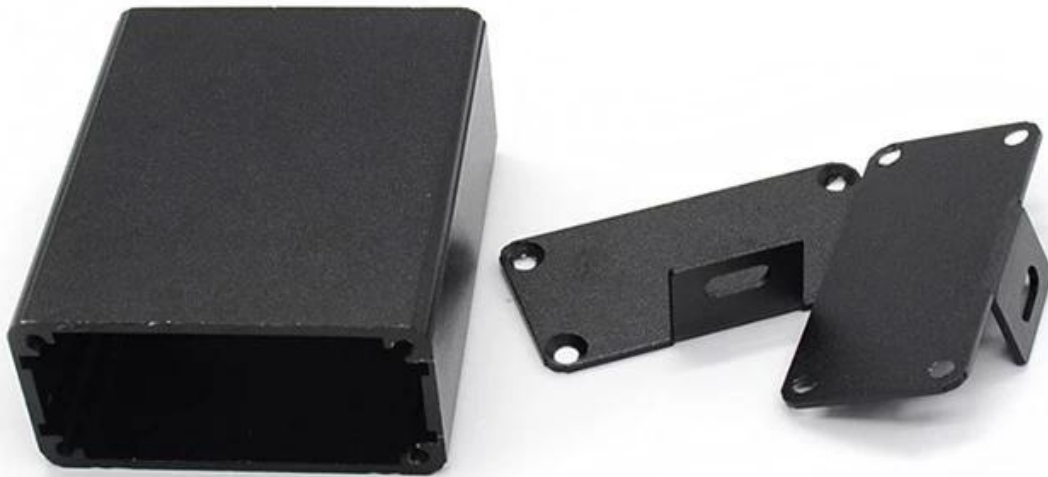

SZOMK

Customizable
cutout, sticker
silkscreen, color

Weight: 78g
Model No. AK-C-B6

Size: 1.10*2.24*2.76 inch
28*57*70 mm