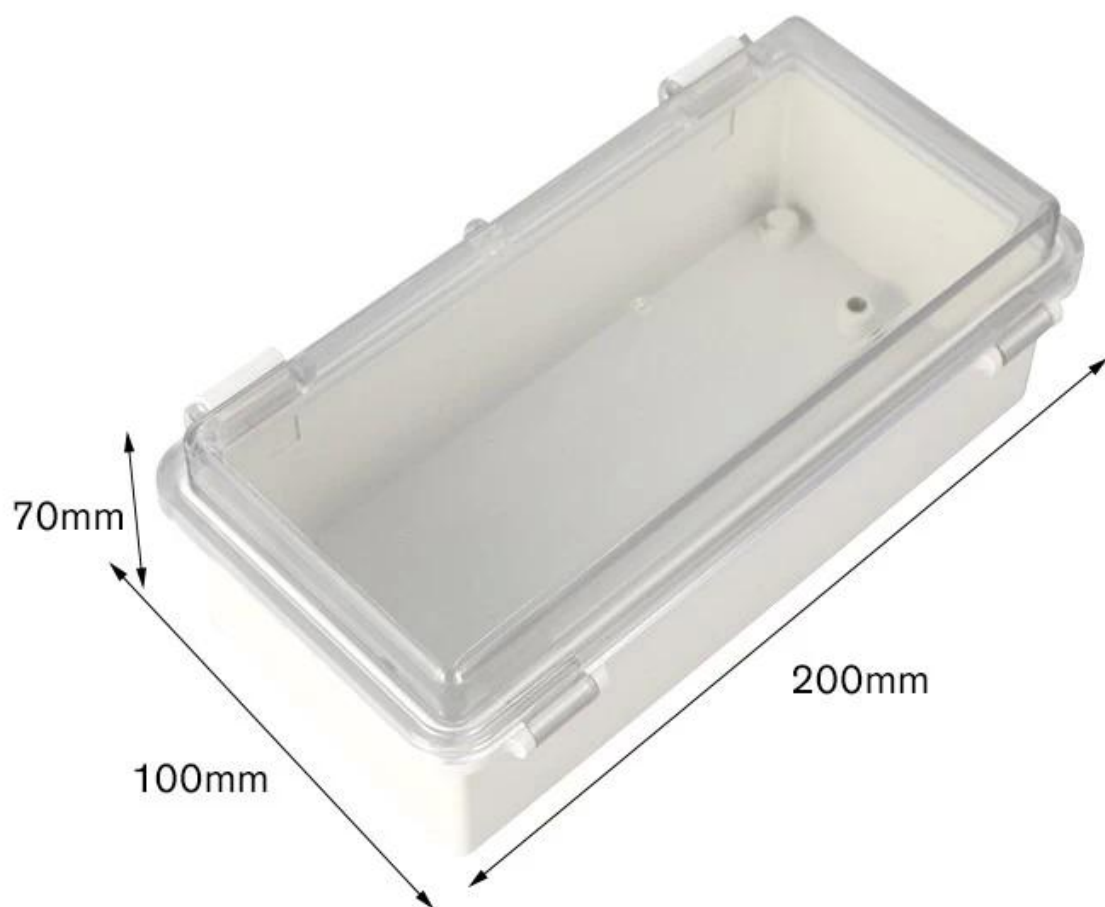

SZOMK

▶ **Enclosure Manufacturer**
www.chinaenclosure.com

SZOMK

AK-01-66 200*100*70mm 240g

SZOMK

AK-01-66 200*100*70mm 240g

SZOMK

AK-01-66 200*100*70mm 240g