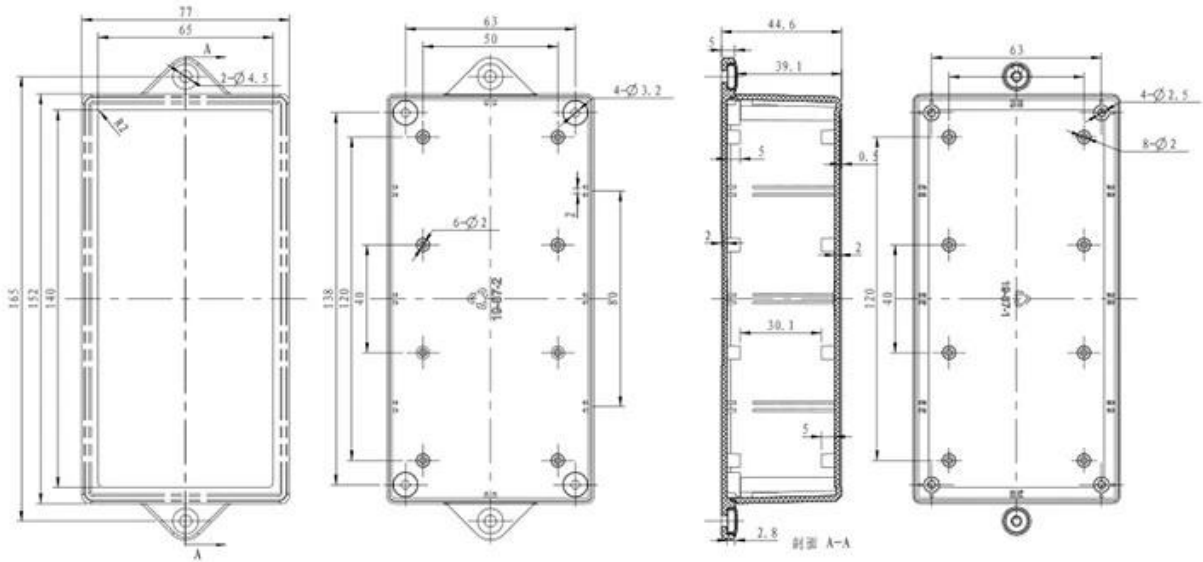

## Eigenschaften:

- 1, das Produkt hat einen separaten Boxen und Kartons.
- 2, die Wand und der Hüllwand Schraube die Dekorfolie (Schleifschneckenposition).
- 3, mit einem einfachen (Client), um die Schraube übereinstimmt
- 4, alle Beutelverpackung.
- 5, wird das Produkt aus einem Kunststoffmaterial
- 6 jeweils nach ihren Bedürfnissen und Bohren.

**SZOMK**

Customizable  
Cutout, sticker  
Silkscreen, color

Size: 7.05\*3.03\*1.77 inch

Model No. AK-W-56

179\*77\*49 mm

**SZOMK**

比例 3:5

5							
4	19-81-3	螺丝盖子	2	普通ABS			
3	PT3x8	PT3x8十字圆头自攻螺钉	4	铁			
2	19-87-2	下壳	1	普通ABS			
1	19-87-1	上壳	1	普通ABS			
序号 Number	产品编号 Product Code	零件名称 Part Name	数量 Quantity	材料 Material	重量(g) Weight	备注 REMARK	
图号 Drawing	审核 Auditing	版本 Version	零件名称 Part Name		材料 Material		
			产品名称 Product Name		图号/比例 Drawing Code		4:5 A3
			产品编号 Product Code		视图 Front View		(mm)
共 页 第 页							