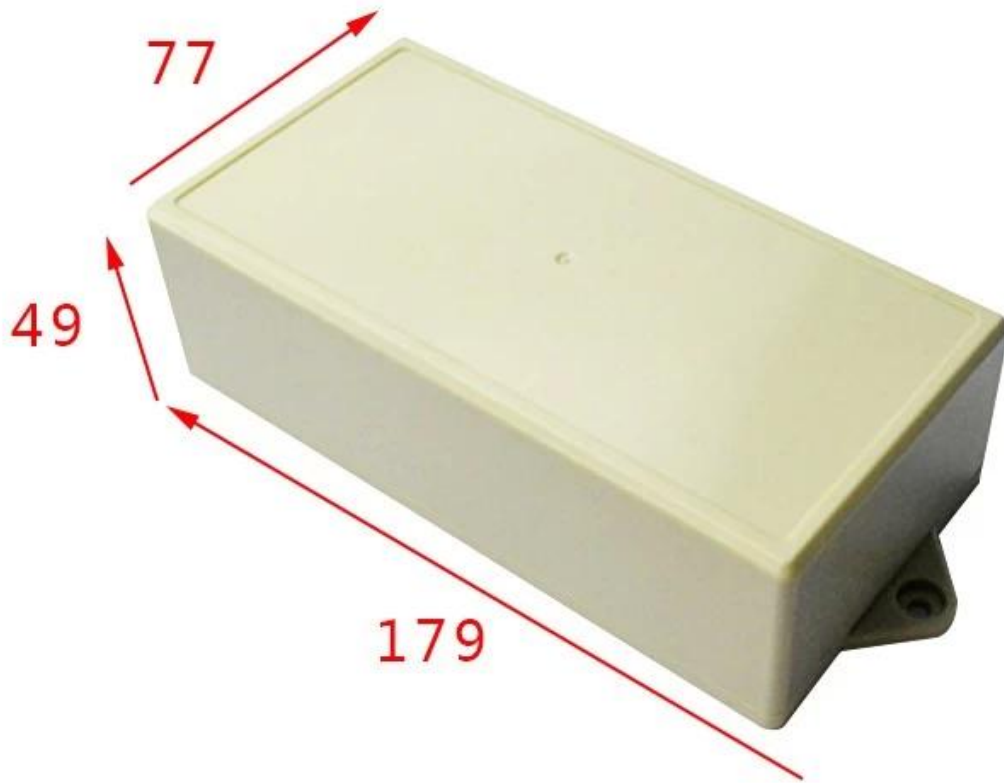

## Eigenschaften:

- 1, das Produkt hat einen separaten Boxen und Kartons.
- 2, die Wand und der Hüllwand Schraube die Dekorfolie (Schleifschneckenposition).
- 3, mit einem einfachen (Client), um die Schraube übereinstimmt
- 4, alle Beutelverpackung.
- 5, wird das Produkt aus einem Kunststoffmaterial
- 6 jeweils nach ihren Bedürfnissen und Bohren.

## Hauptzweck:

In den Wand Meter-Boxen und geographischen Unterschiede in den verschiedenen Namen werden für verschiedene industrielle Hauptanschlusssdosen, Meter-Boxen, elektronische Produkte, wie zum Beispiel Shell verwendet wird, ist vor allem für den Innen- und Außen Elektro-, Kommunikations-, Feuerlöschgeräte, Eisen, Elektronik-, Strom-, Eisenbahnen, Baustellen, Hähne, Flughäfen, Hotels, große Fabriken, Umweltverschmutzung Bereich.

**SZOMK**

Customizable  
Cutout, sticker  
Silkscreen, color

Size: 7.05\*3.03\*1.77 inch

Model No. AK-W-56

179\*77\*49 mm

**SZOMK**

比例 3:5

5							
4	19-81-3	螺丝盖子	2	普通ABS			
3	PT3x8	PT3x8十字圆头自攻螺钉	4	铁			
2	19-87-2	下壳	1	普通ABS			
1	19-87-1	上壳	1	普通ABS			
序号 Number	产品编号 Product Code	零件名称 Part Name	数量 Quantity	材料 Material	重量(g) Weight	备注 REMARK	
图号 Drawing	审核 Auditing	版本 Version	零件名称 Part Name		材料 Material		
			产品名称 Product Name		图号/比例 Drawing Code		4:5 A3
			产品编号 Product Code		视图 Front View		(mm)
共 页 第 页							