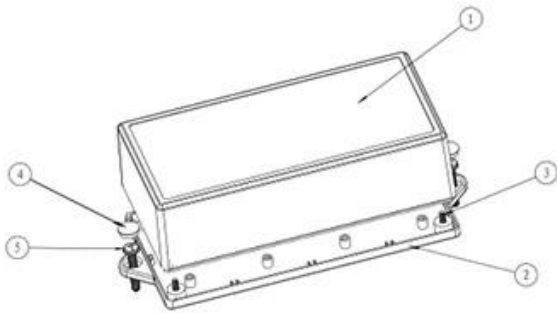

**SZOMK**

Customizable  
Cutout, sticker  
Silkscreen, color

Size: 7.05\*3.03\*1.77 inch

Model No. AK-W-56

179\*77\*49 mm

**SZOMK**

比例 3:5

5							
4	19-81-3	螺丝盖子	2	普通ABS			
3	PT3x8	PT3x8十字圆头自攻螺钉	4	铁			
2	19-87-2	下壳	1	普通ABS			
1	19-87-1	上壳	1	普通ABS			
序号 Number	产品编号 Product Code	零件名称 Part Name	数量 Quantity	材料 Material	重量(g) Weight	备注 REMARK	
图号 Drawing	审核 Auditing	版本 Version	零件名称 Part Name		材料 Material		
			产品名称 Product Name		图号/比例 Drawing Code		4:5 A3
			产品编号 Product Code		视图 Front View		(mm)
共 页 第 页							