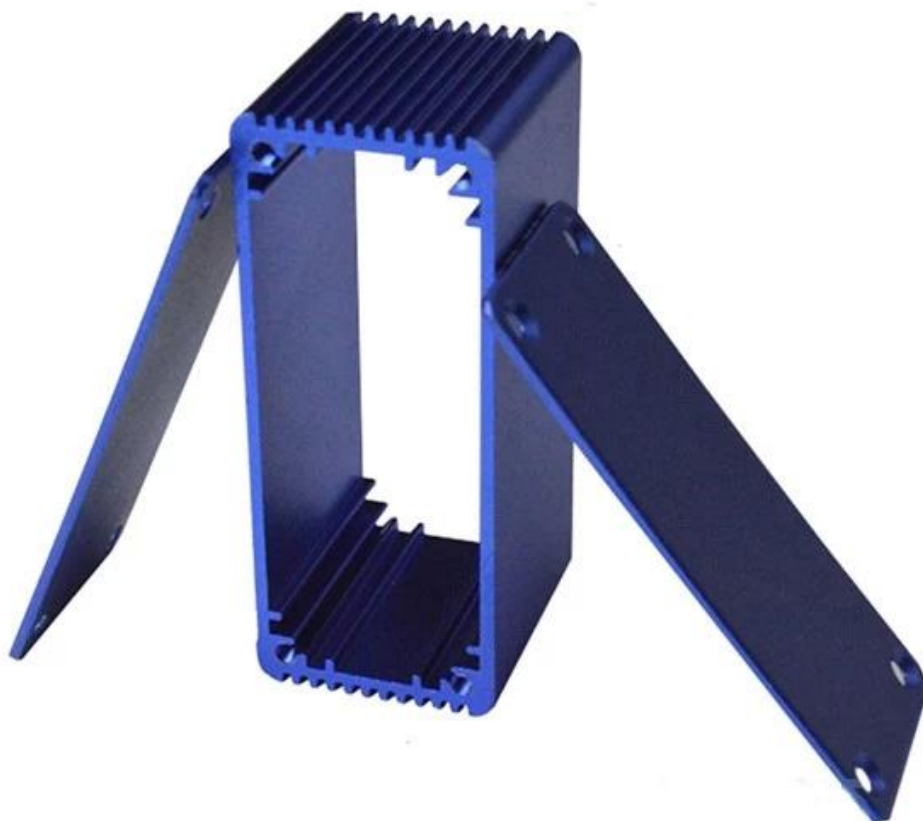

Spezifikationen

- 1.Type: elektronisches verdrängtes Aluminiumsteuergehäuse
- 2.Modell-Nr .: AK-C-B5
3. Größe: 27 (H) * 66 (W) * frei (mm)
4. MOQ: 1 stück

Einführung von extrudierten Aluminiumgehäuse-Druckguss

Das druckgegossene Gehäuse aus Aluminiumgehäuse wird als Anode in Elektrolyt eingesetzt künstlich geformt Gehäuse mit einem schützenden Aluminiumoxidfilm auf der Oberfläche.

Gehäuse aus extrudiertem Aluminiumgehäuse mit Druckguss

Extrudiertes Aluminiumgehäuse

Art	B-Normal Serie extrudiertes Aluminiumgehäuse
Marke	SZOMK
Material	Aluminium
Modell Nr.	AK-C-B5
Größe	27 (H) * 66 (W) * frei (mm)
Farbe	Blau und verschiedene Farben können angepasst werden
Kundenspezifisches MOQ	1 Stück
Schutzebene	IP54
Vorlaufzeit	7-15 Tage nach Zahlung erhalten
Normale Verpackung	Verpackung aus Karton und Kunststoffschäum und Klebeband

Detailbild des strangepressten Aluminium-Gehäuse-

SZOMK

Customizable
cutout, sticker
silkscreen, color

Weight: 41g
Model No. AK-C-B5

Size: 1.06*2.60*1.18 inch
27*66*30 mm

SZOMK

SZOMK

Wall-mounting series